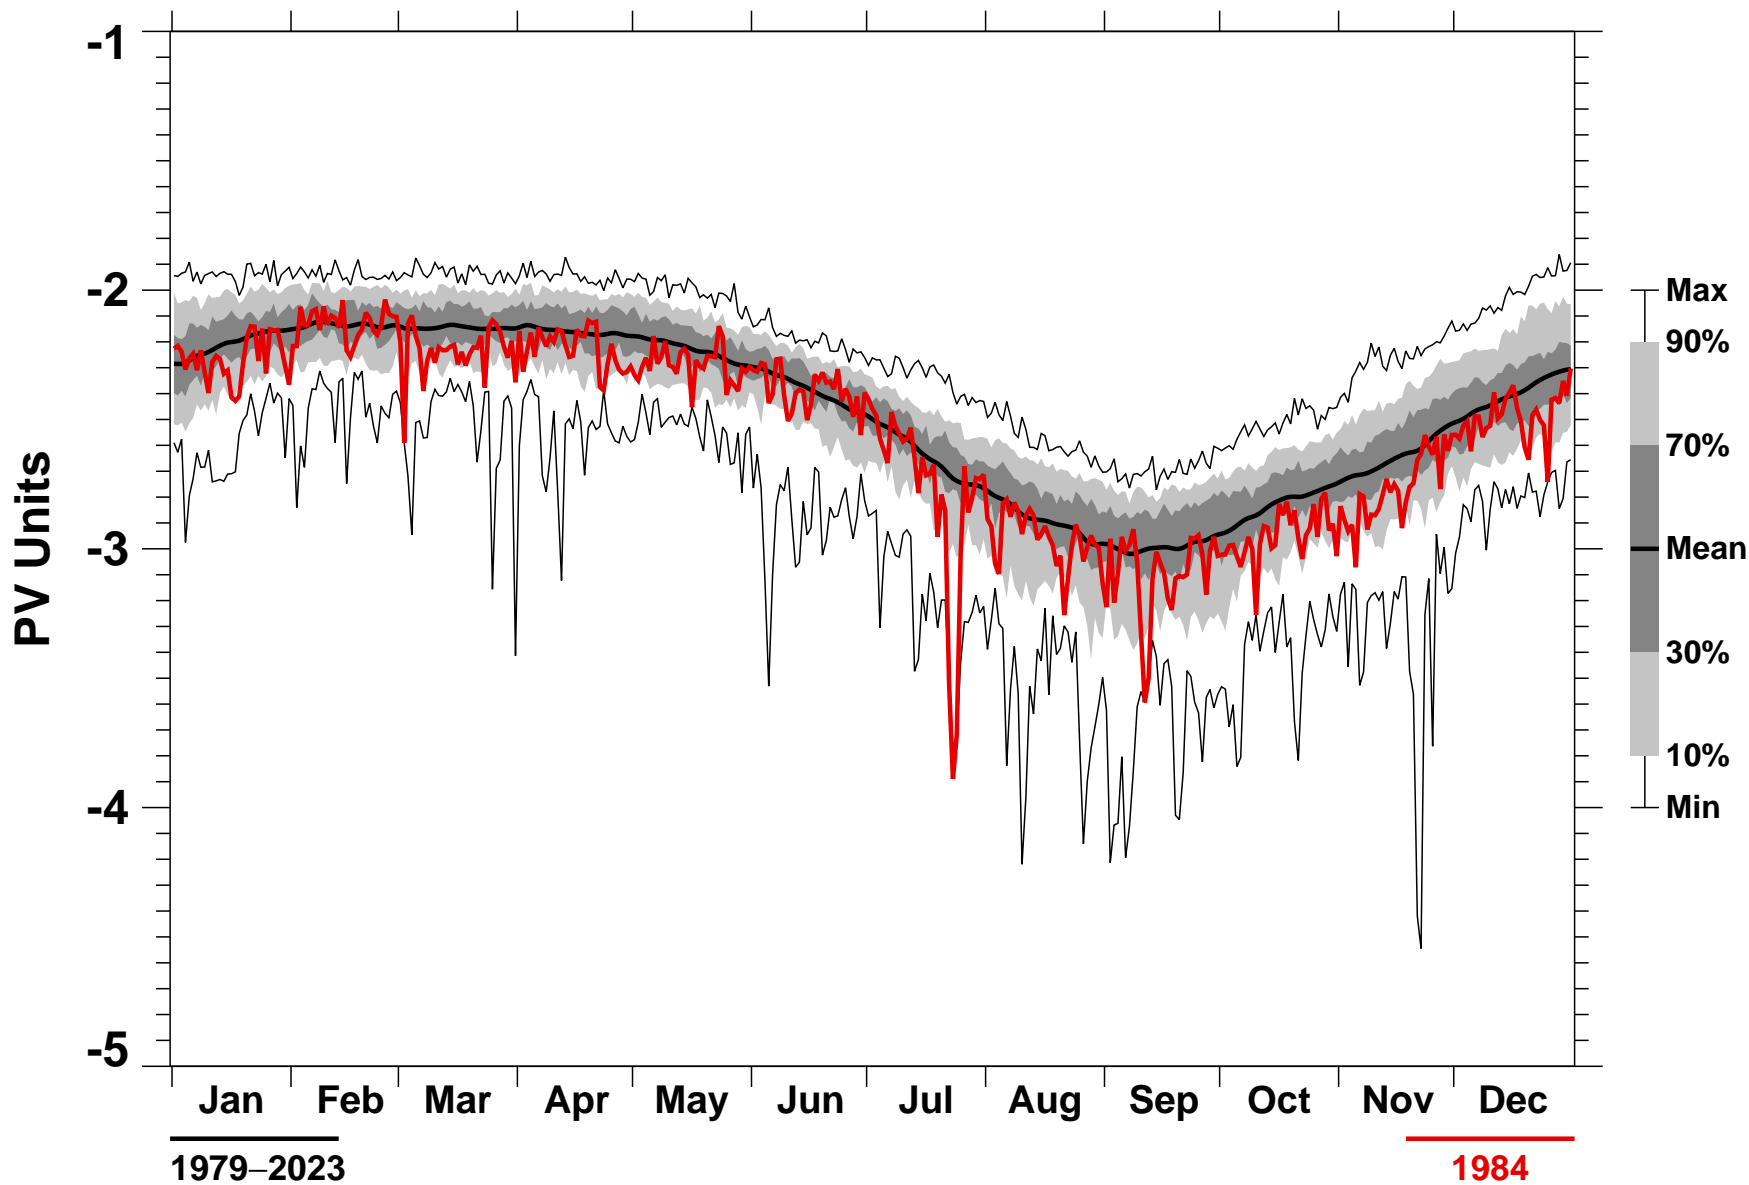

SH Minimum MPV 360 K MERRA2

1979–2023

1984