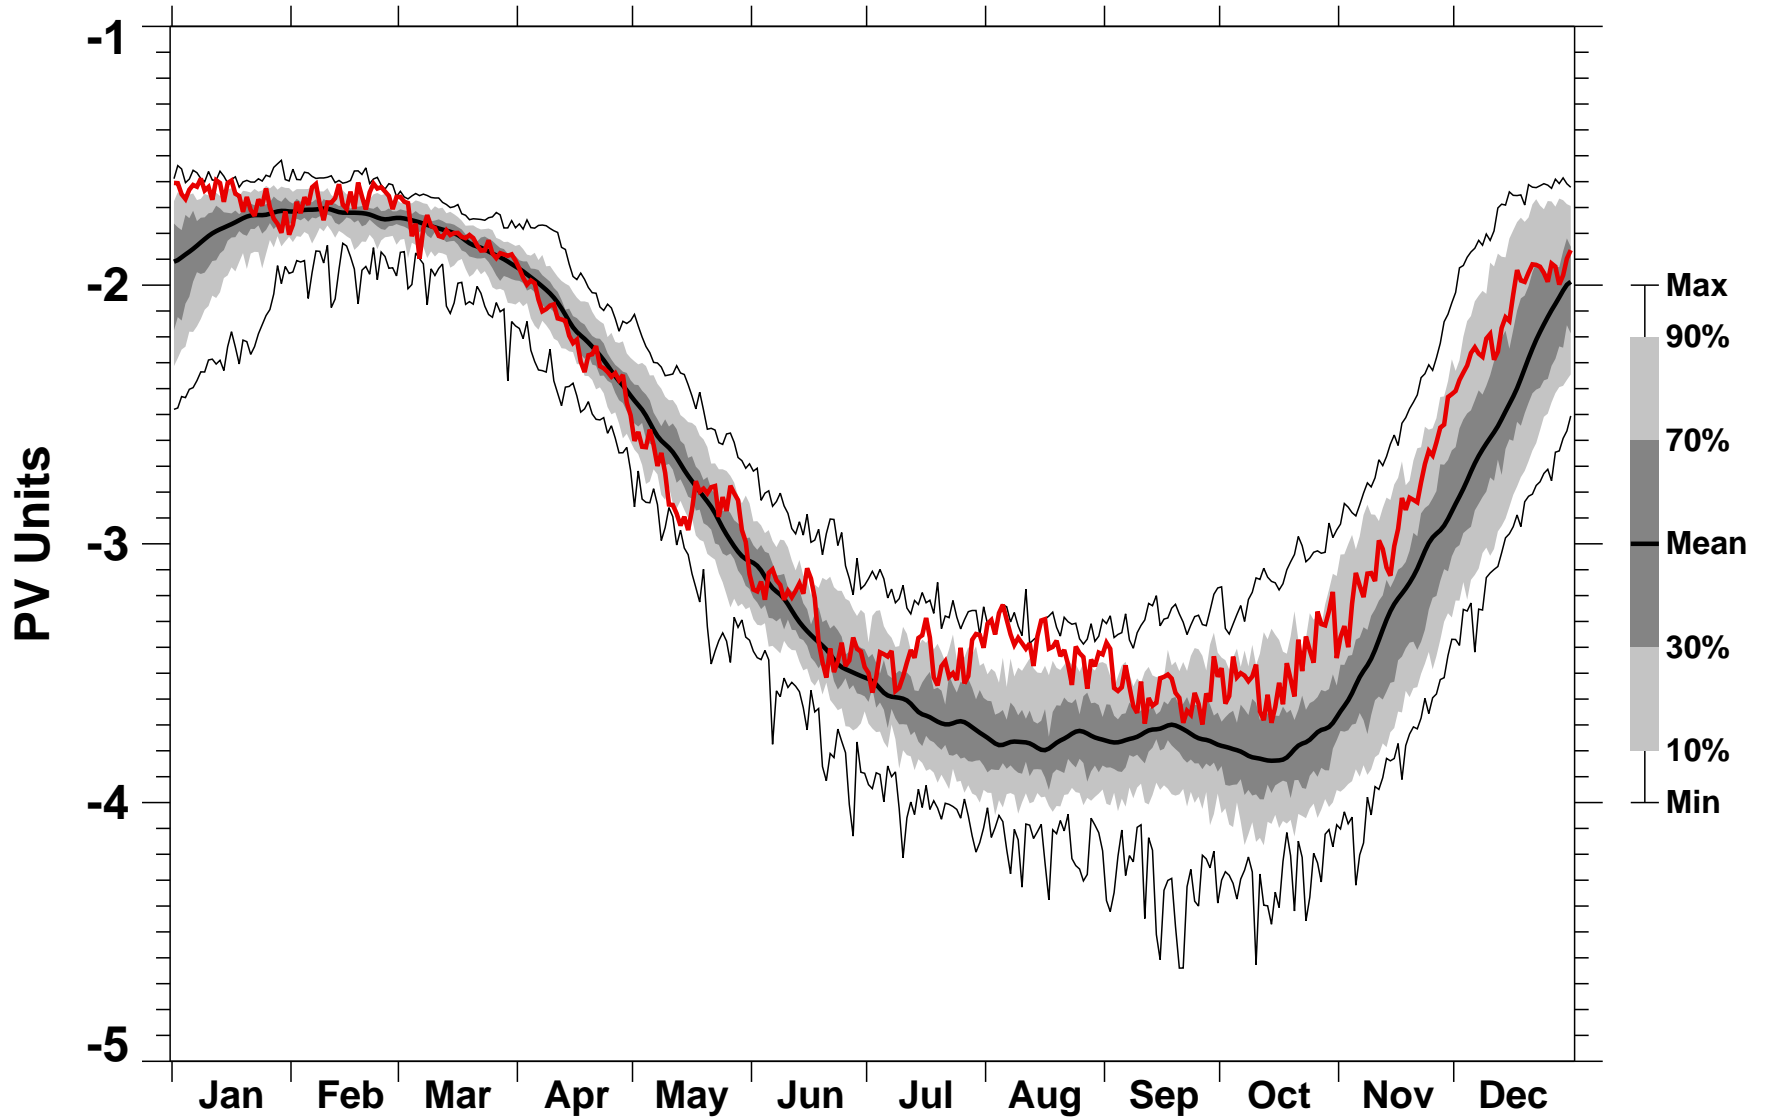

SH Minimum MPV 460 K MERRA2

1979-2020

1982