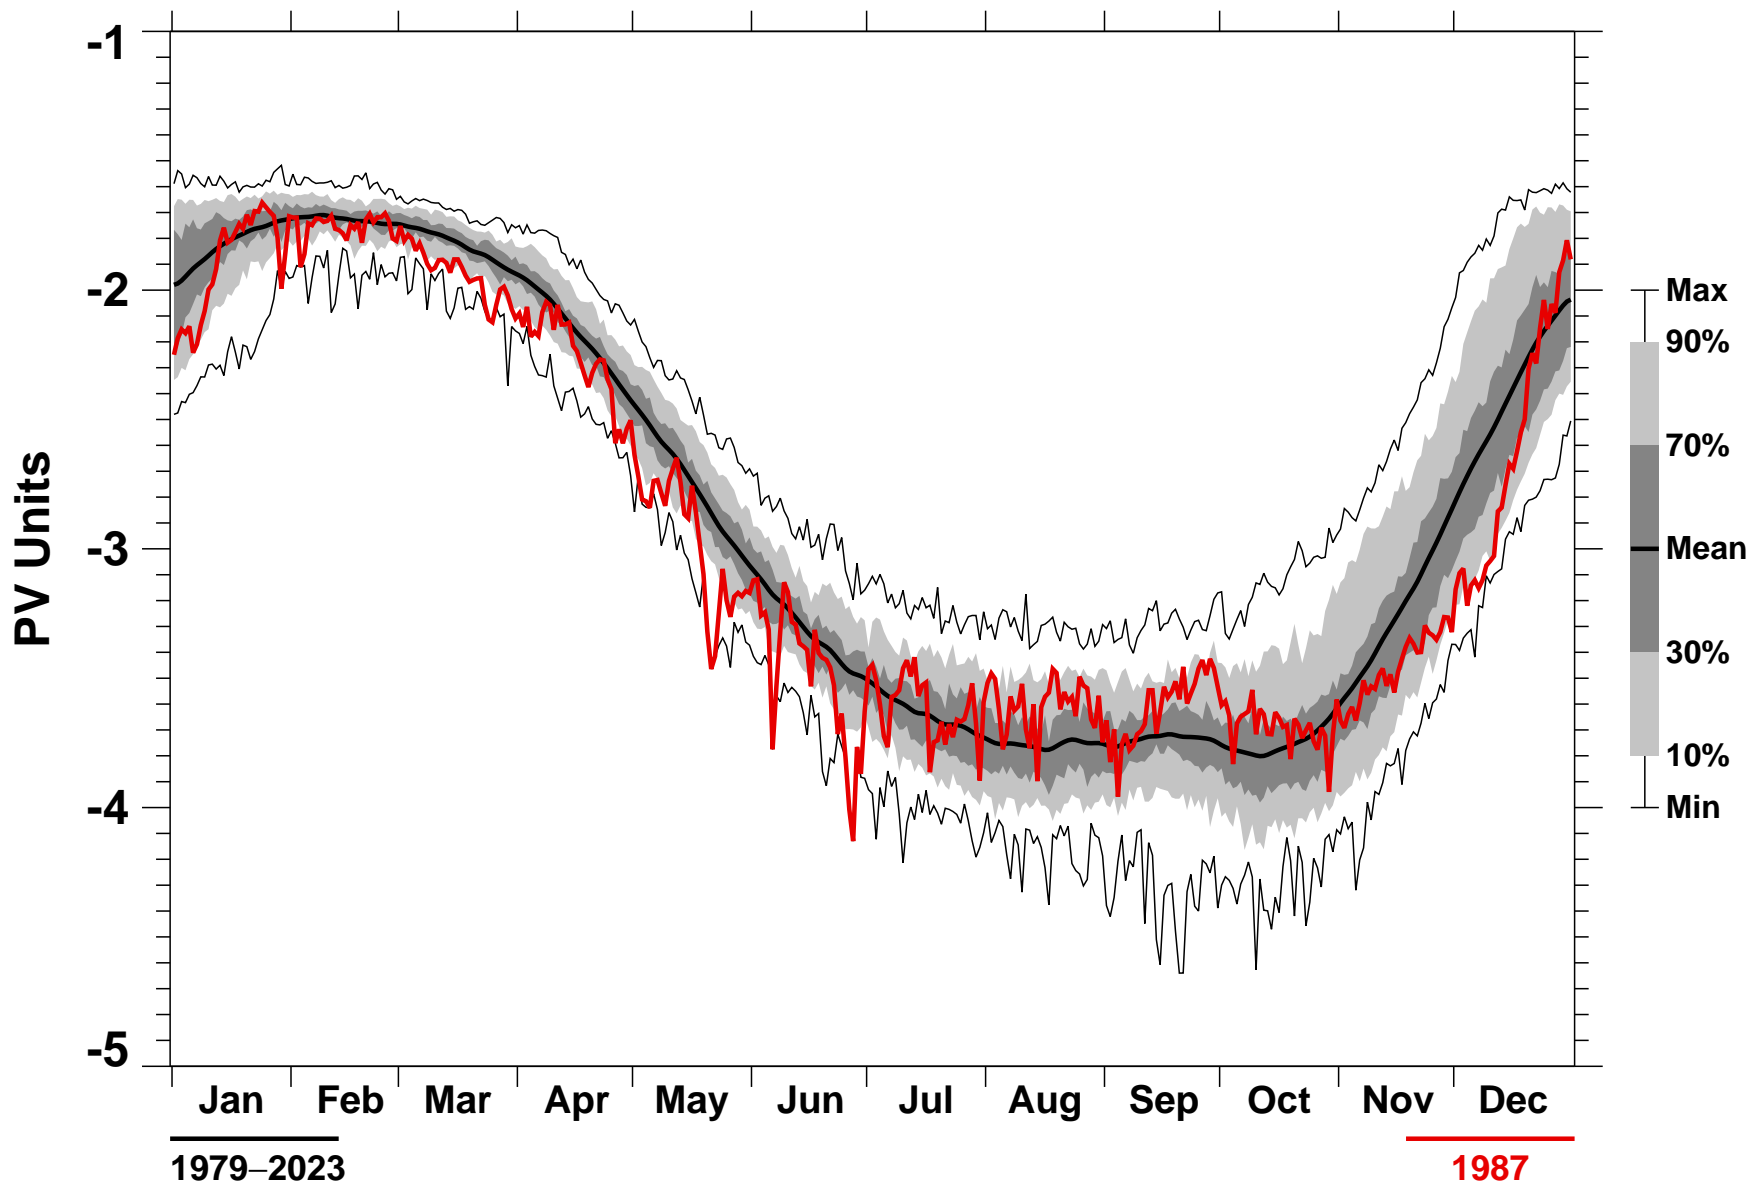

# SH Minimum MPV 460 K MERRA2

1979-2023

1987