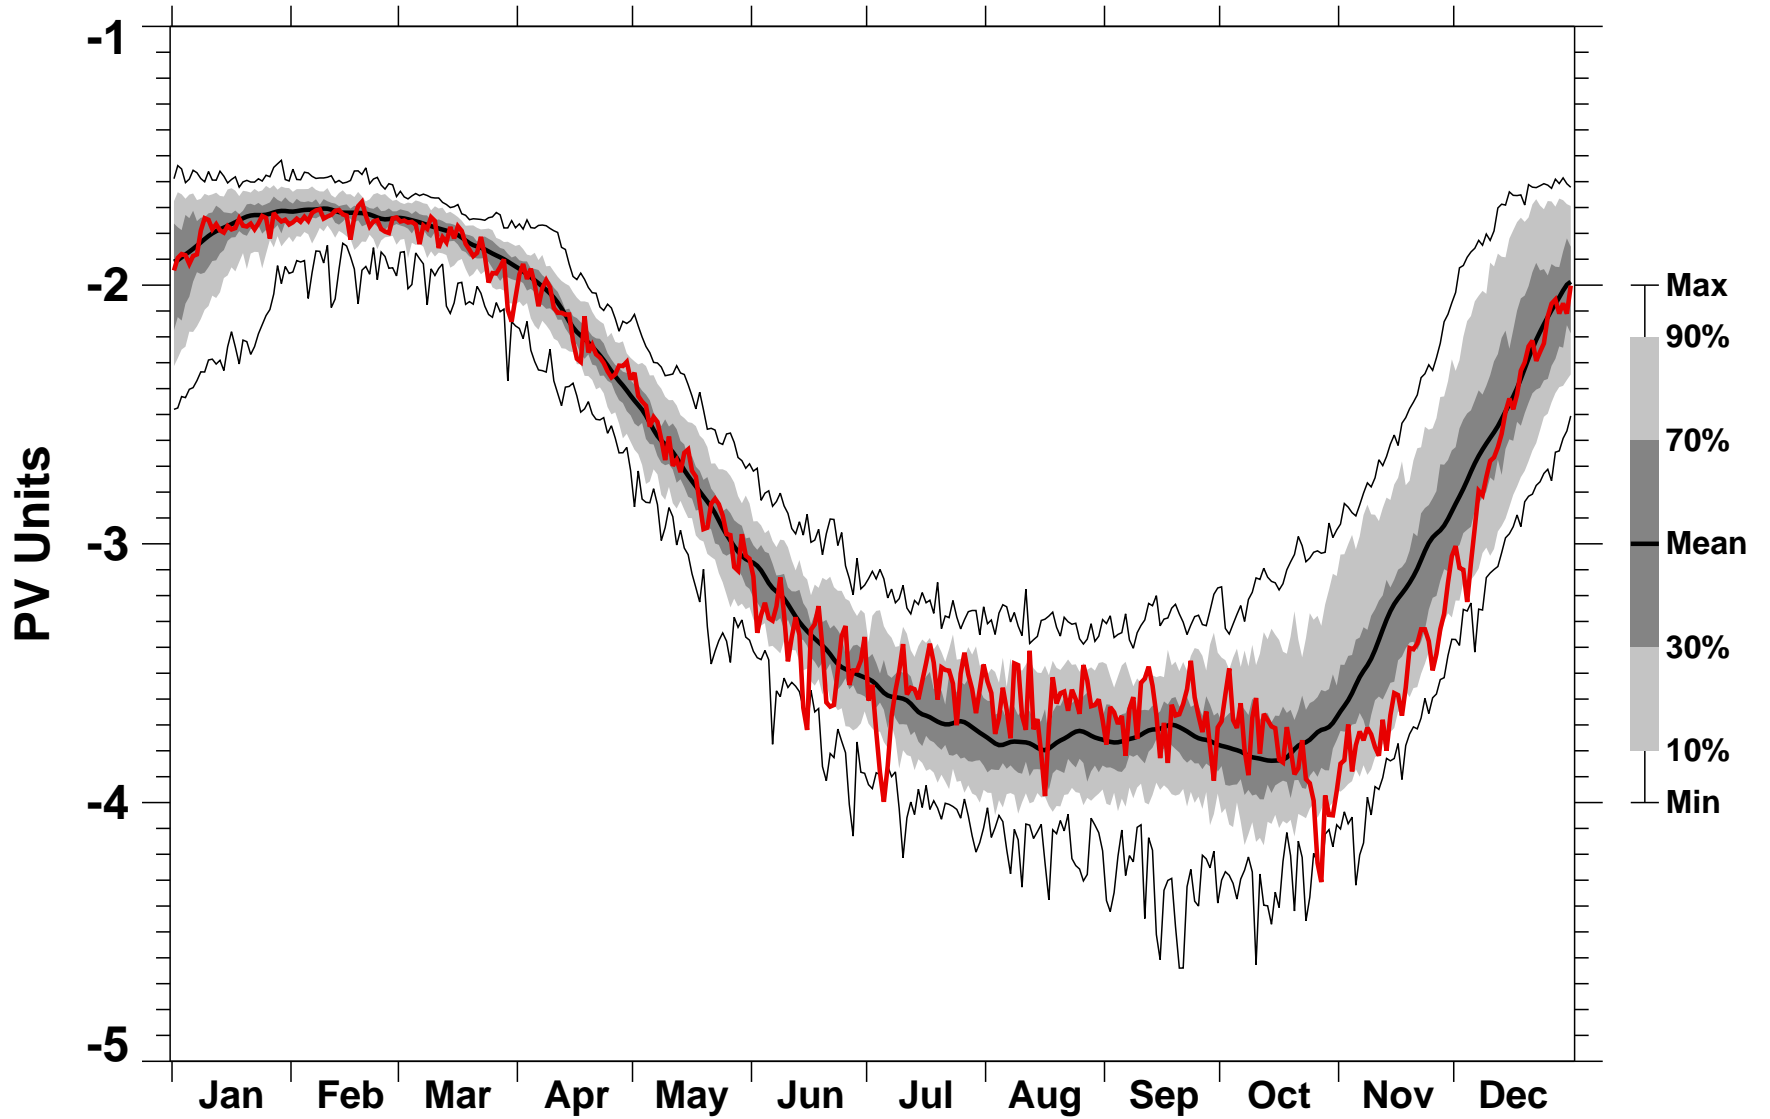

SH Minimum MPV 460 K MERRA2

1979-2020

1993