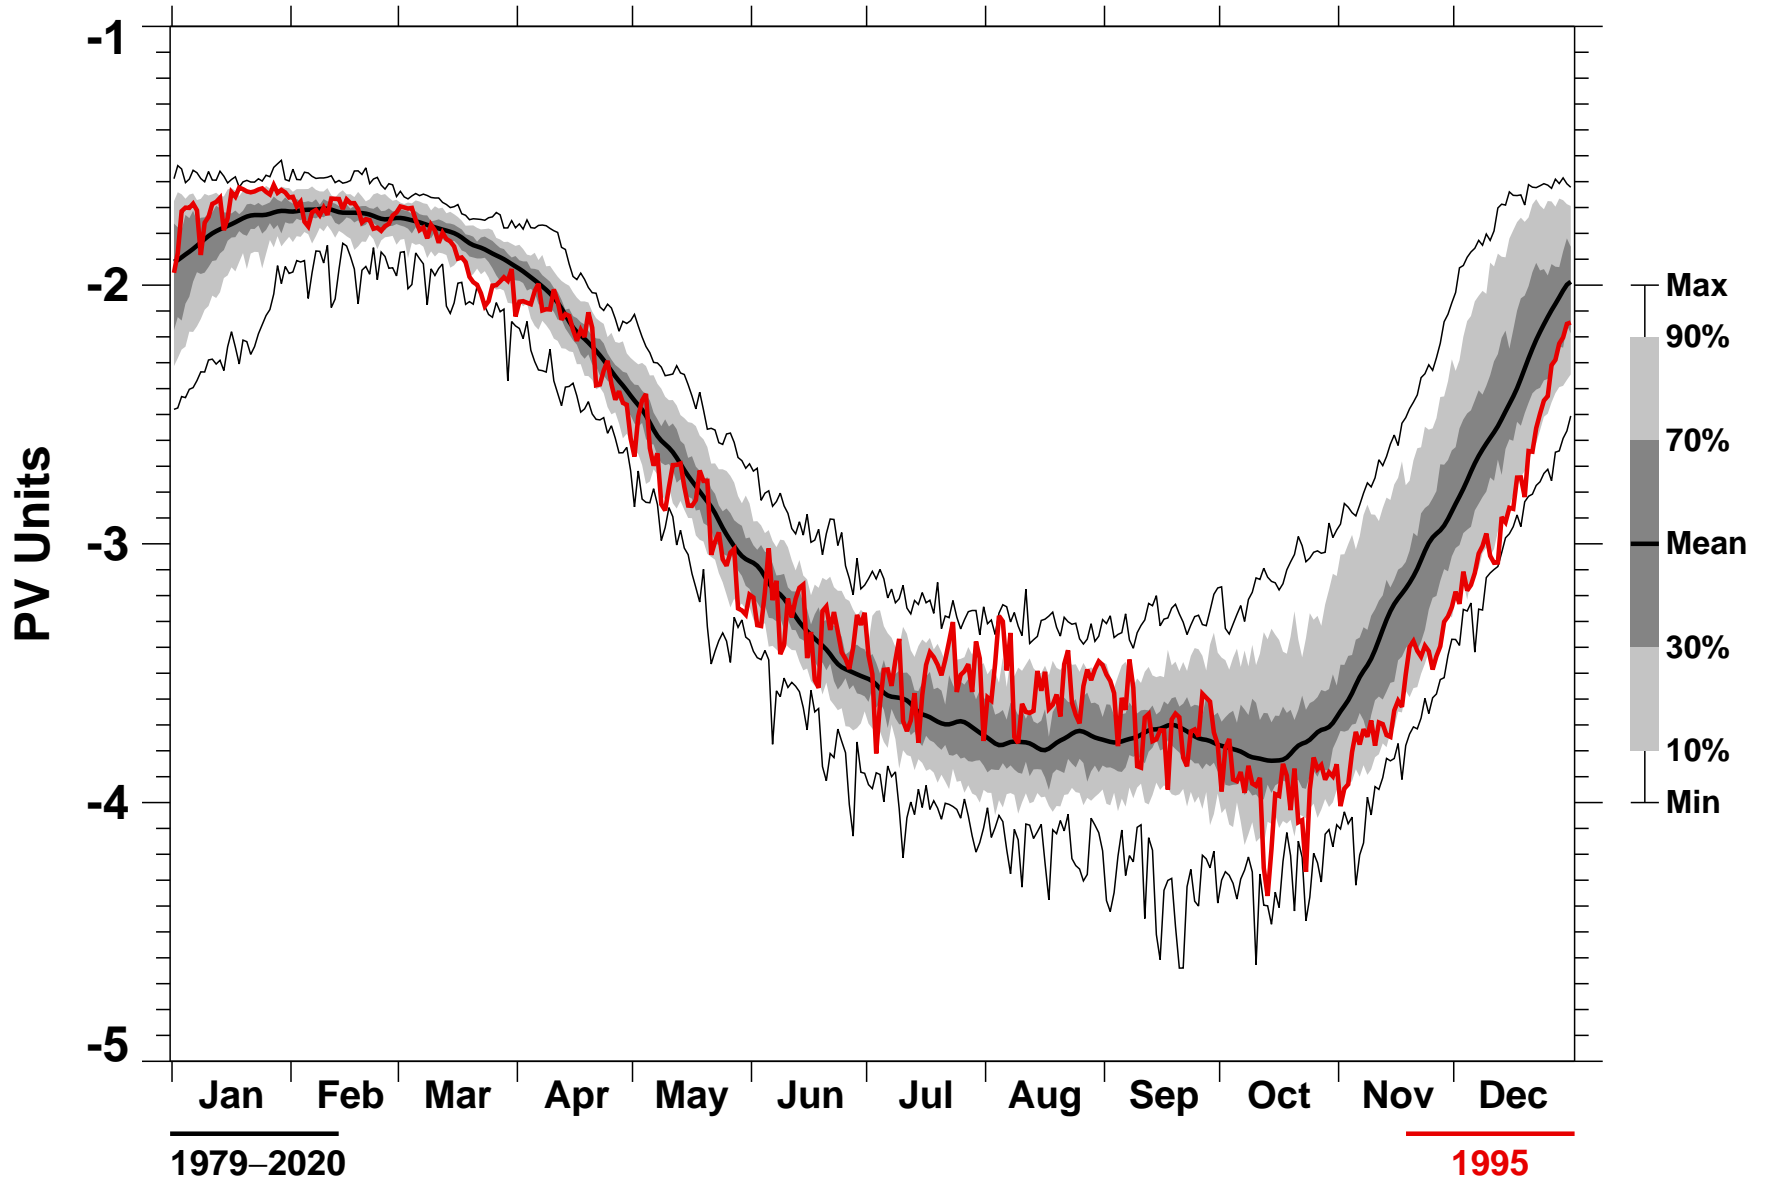

SH Minimum MPV 460 K MERRA2

1979–2020

1995