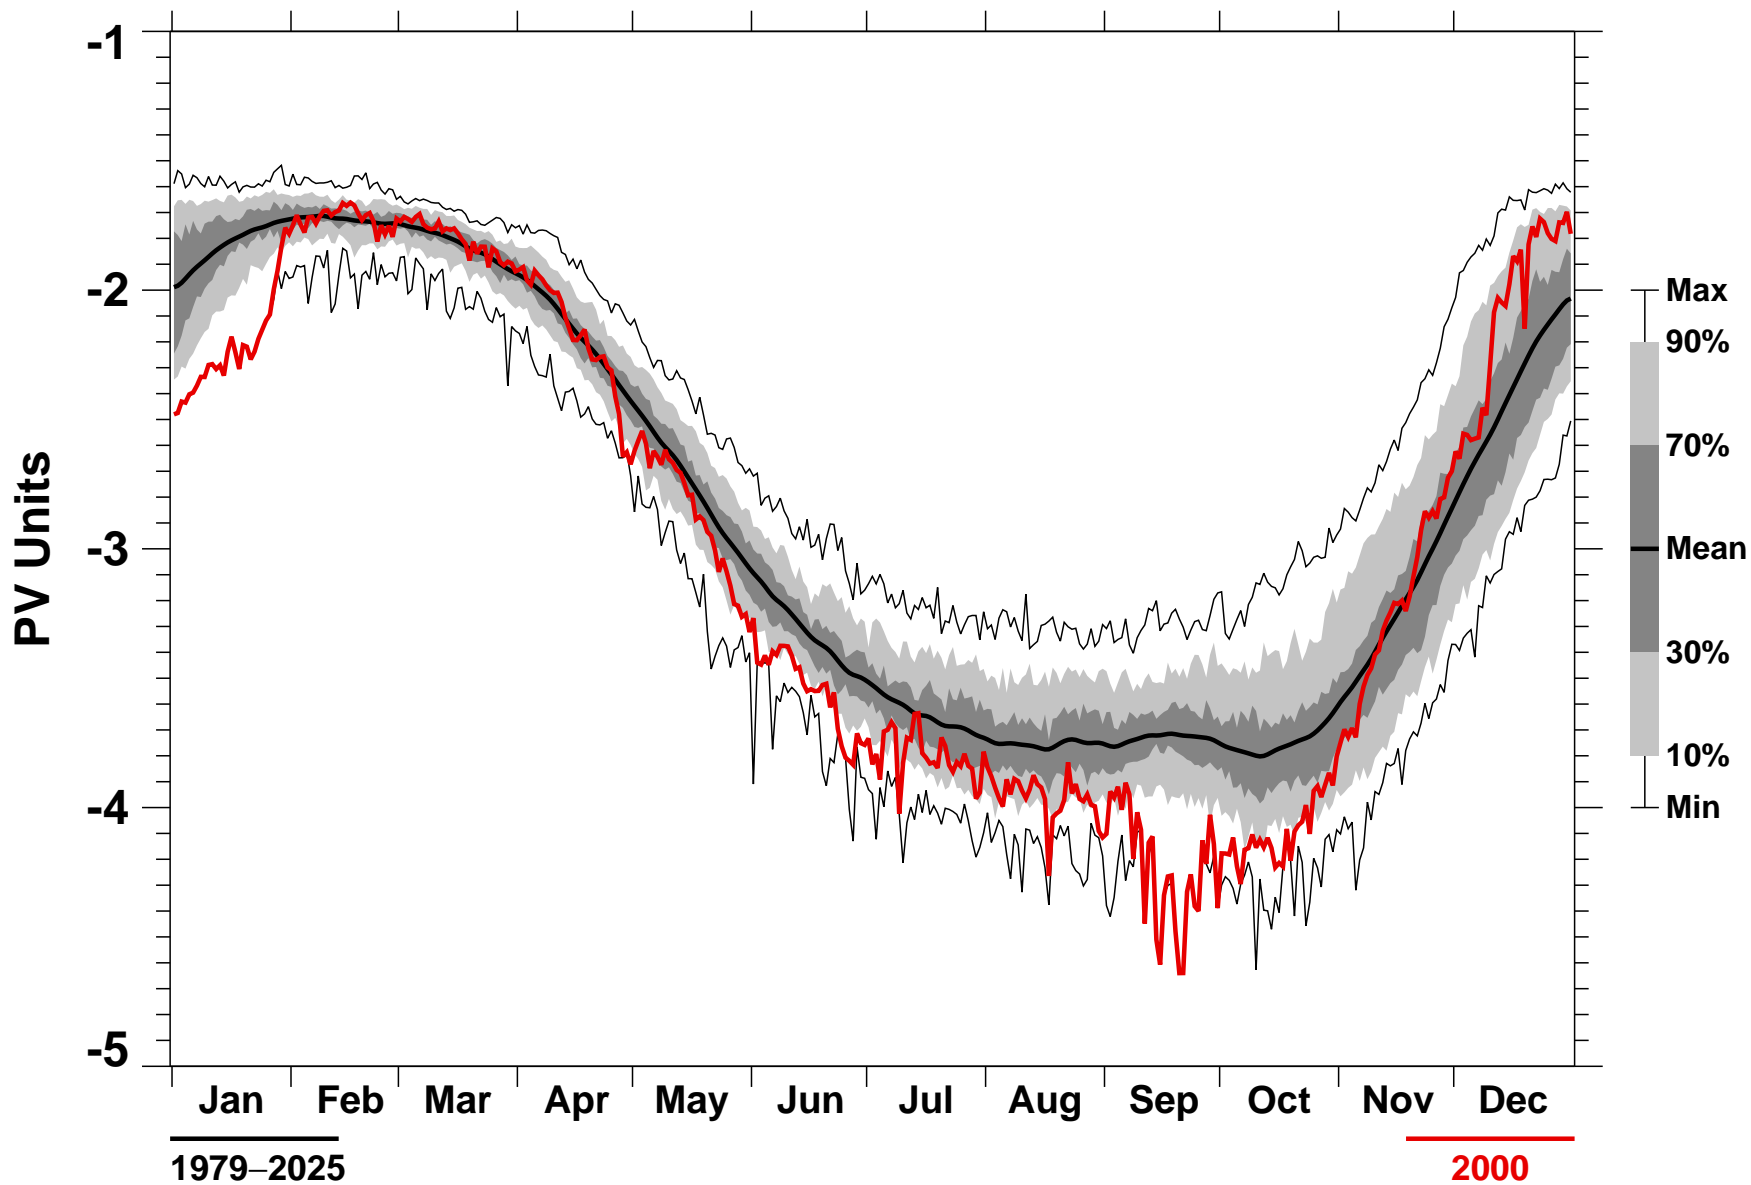

# SH Minimum MPV 460 K MERRA2

1979–2025

2000