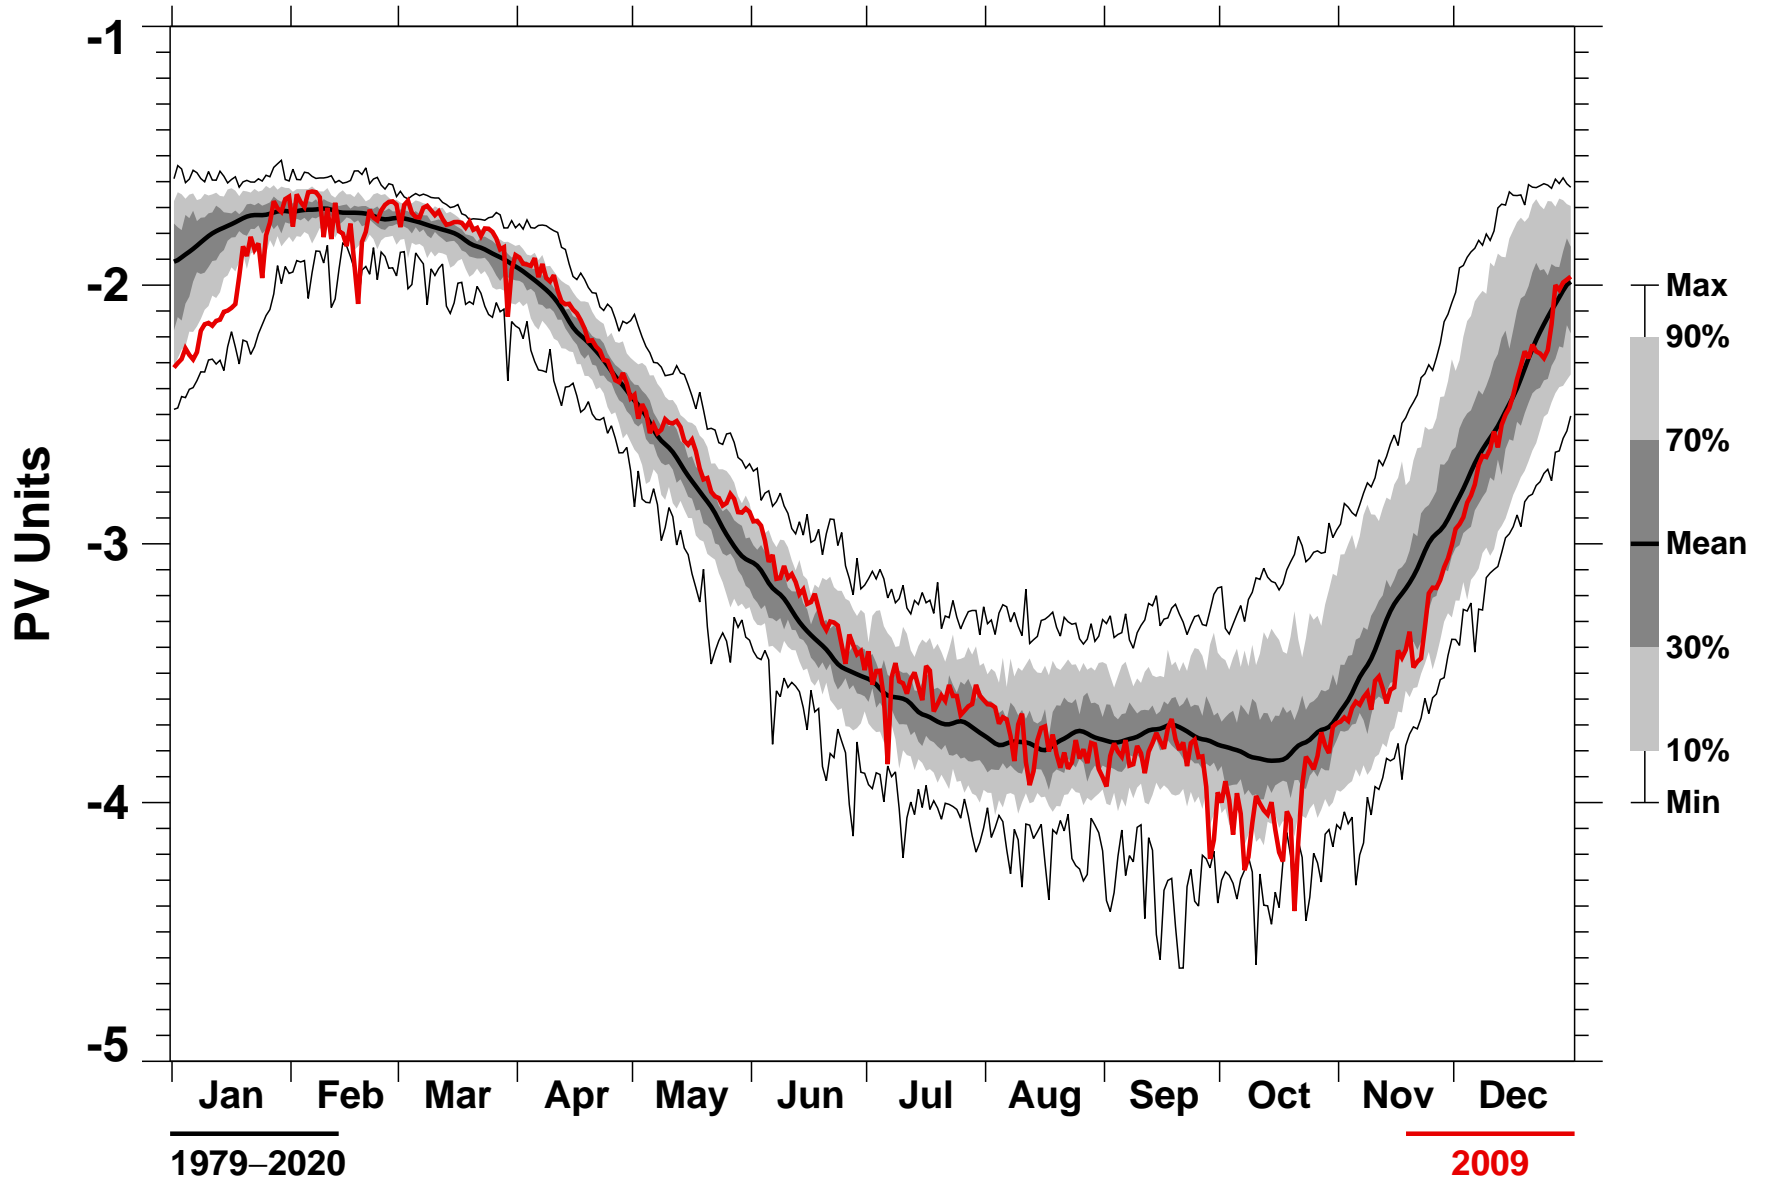

SH Minimum MPV 460 K MERRA2

1979-2020

2009