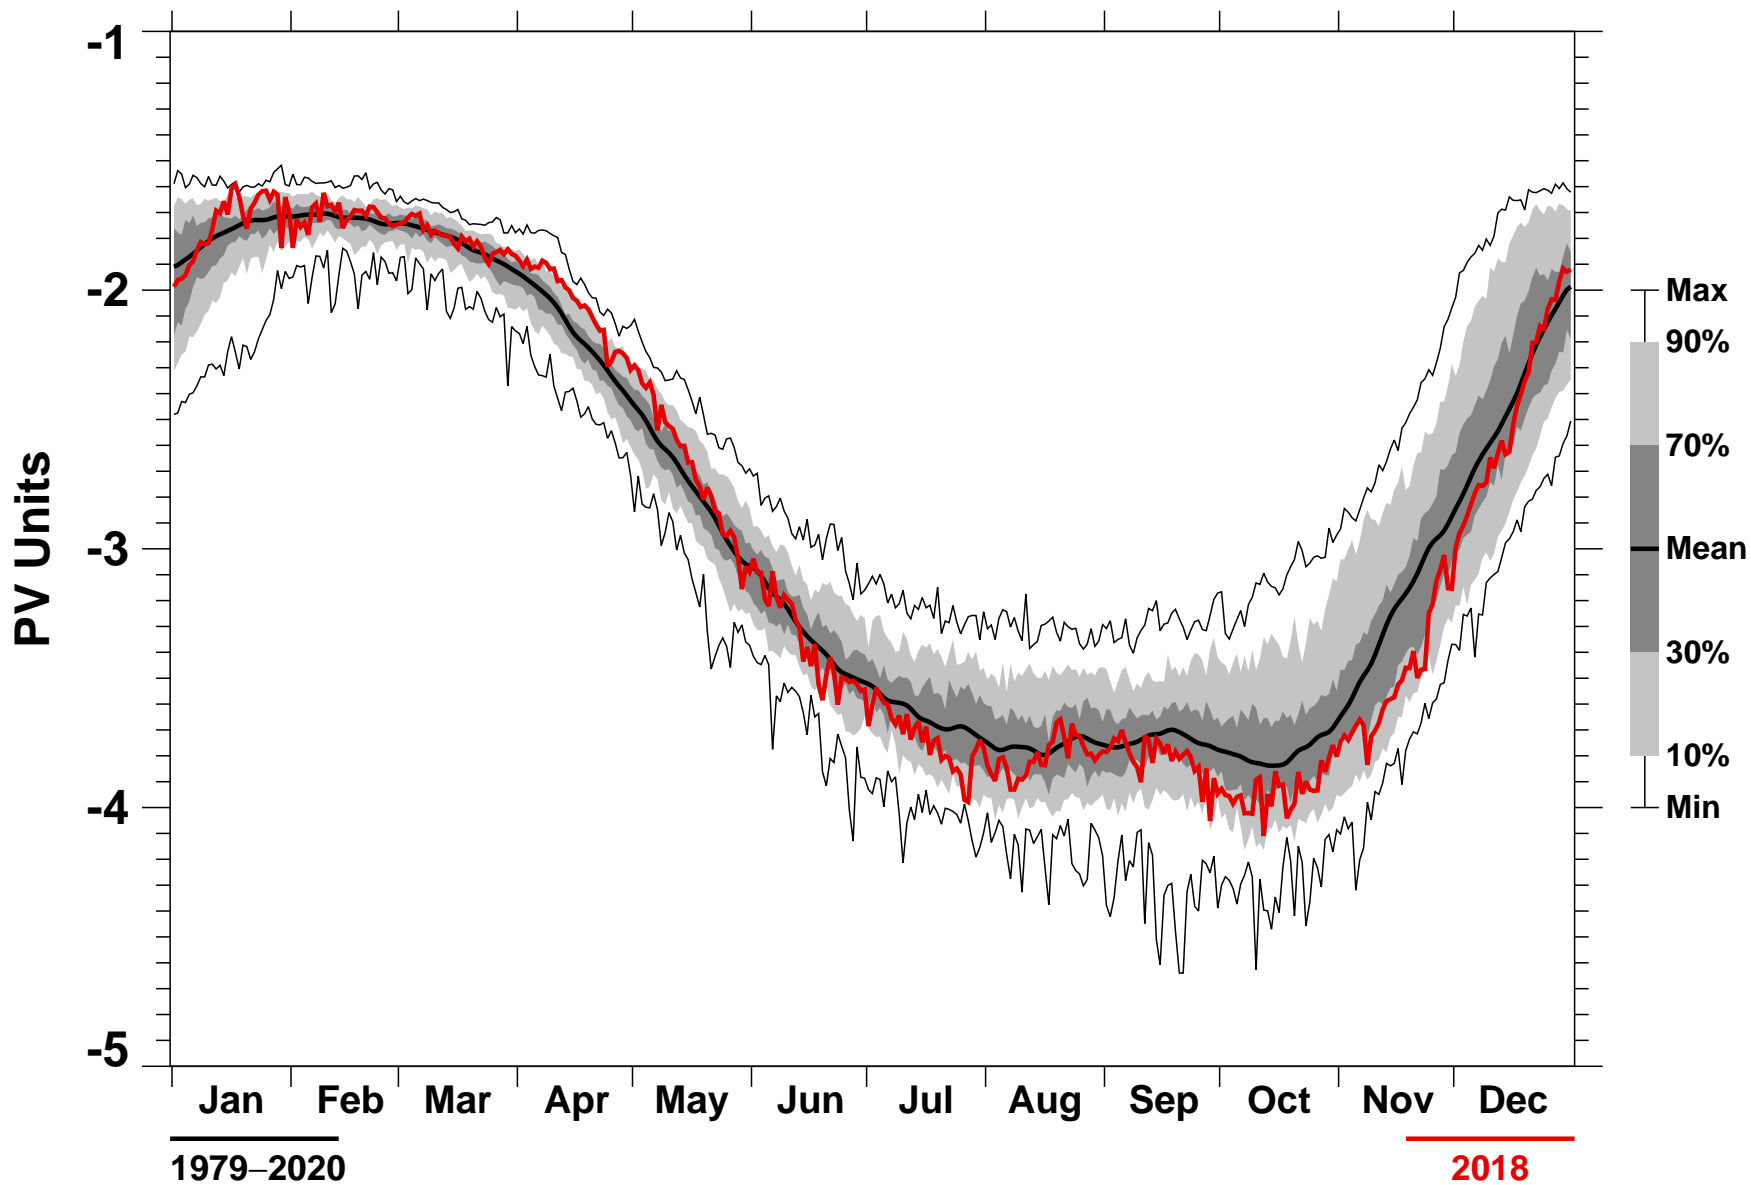

SH Minimum MPV 460 K MERRA2

1979–2020

2018