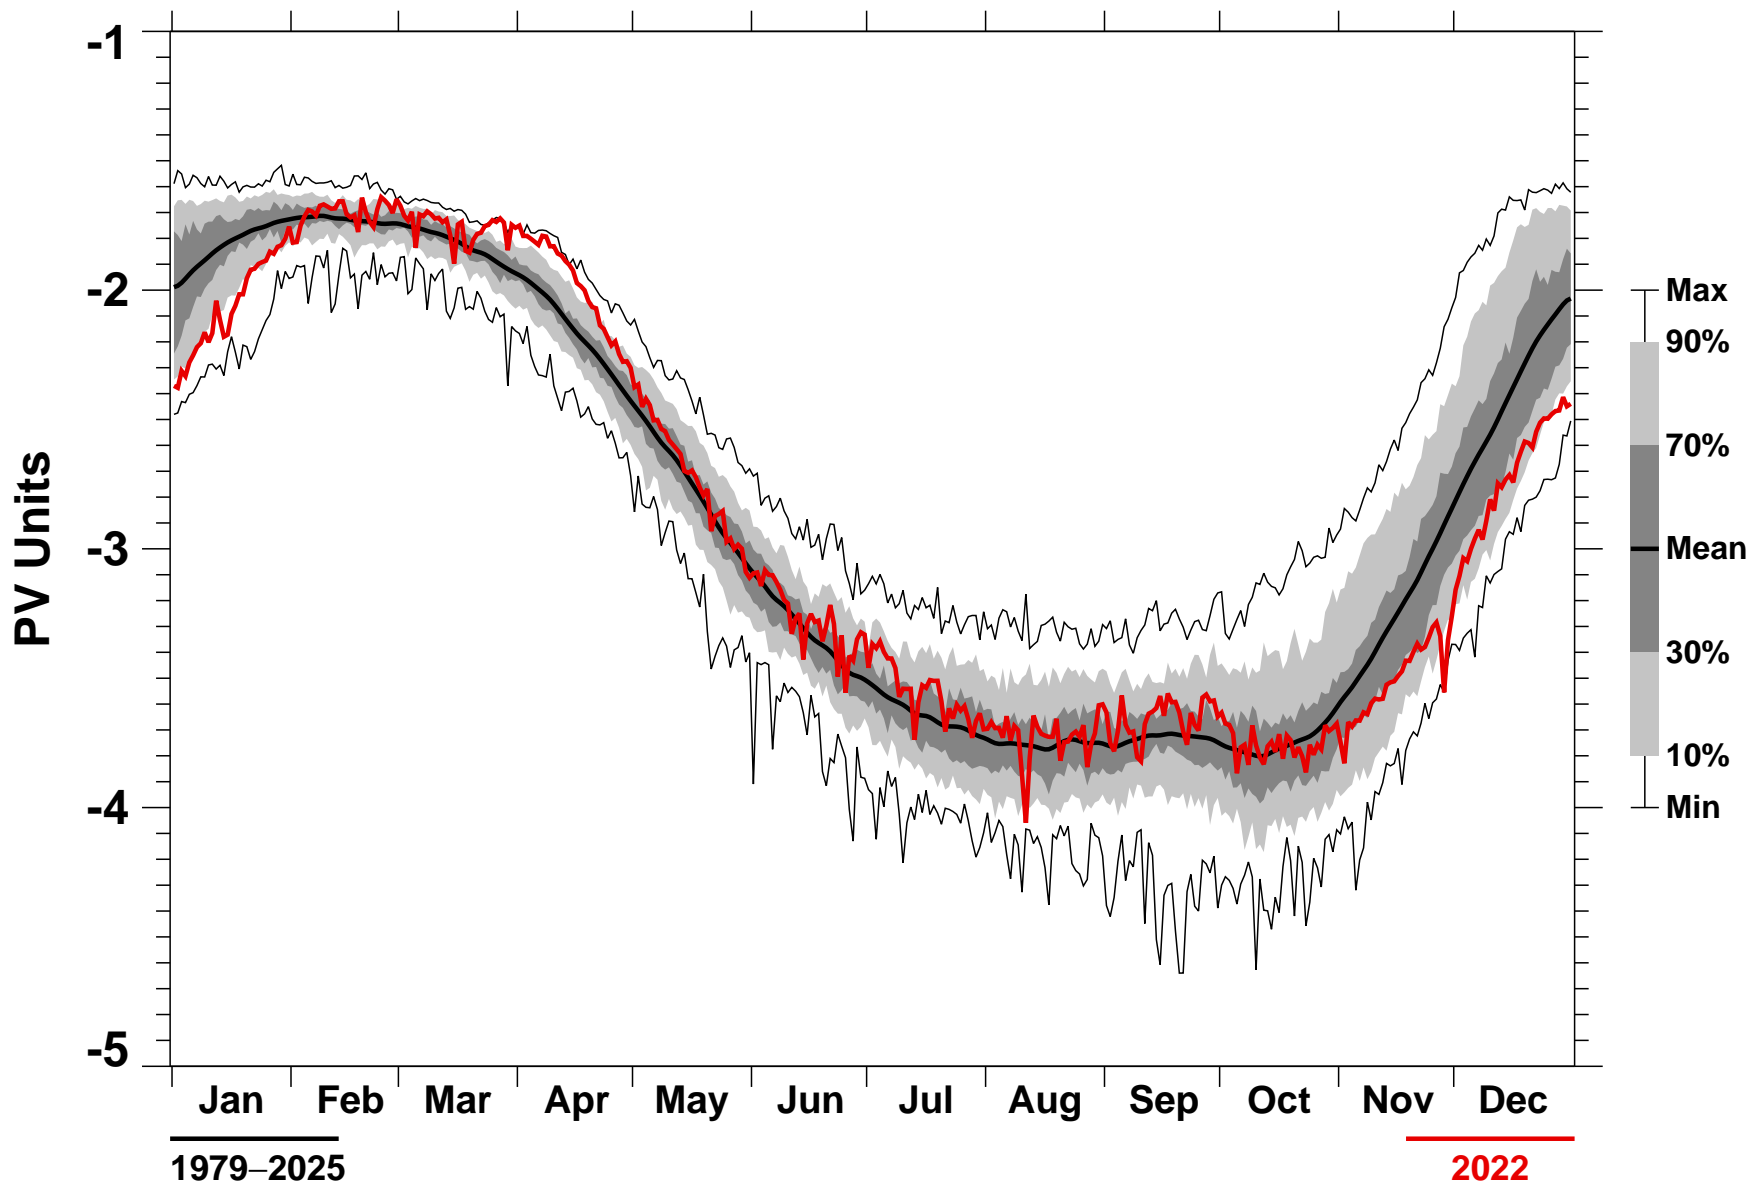

# SH Minimum MPV 460 K MERRA2

1979–2025

2022