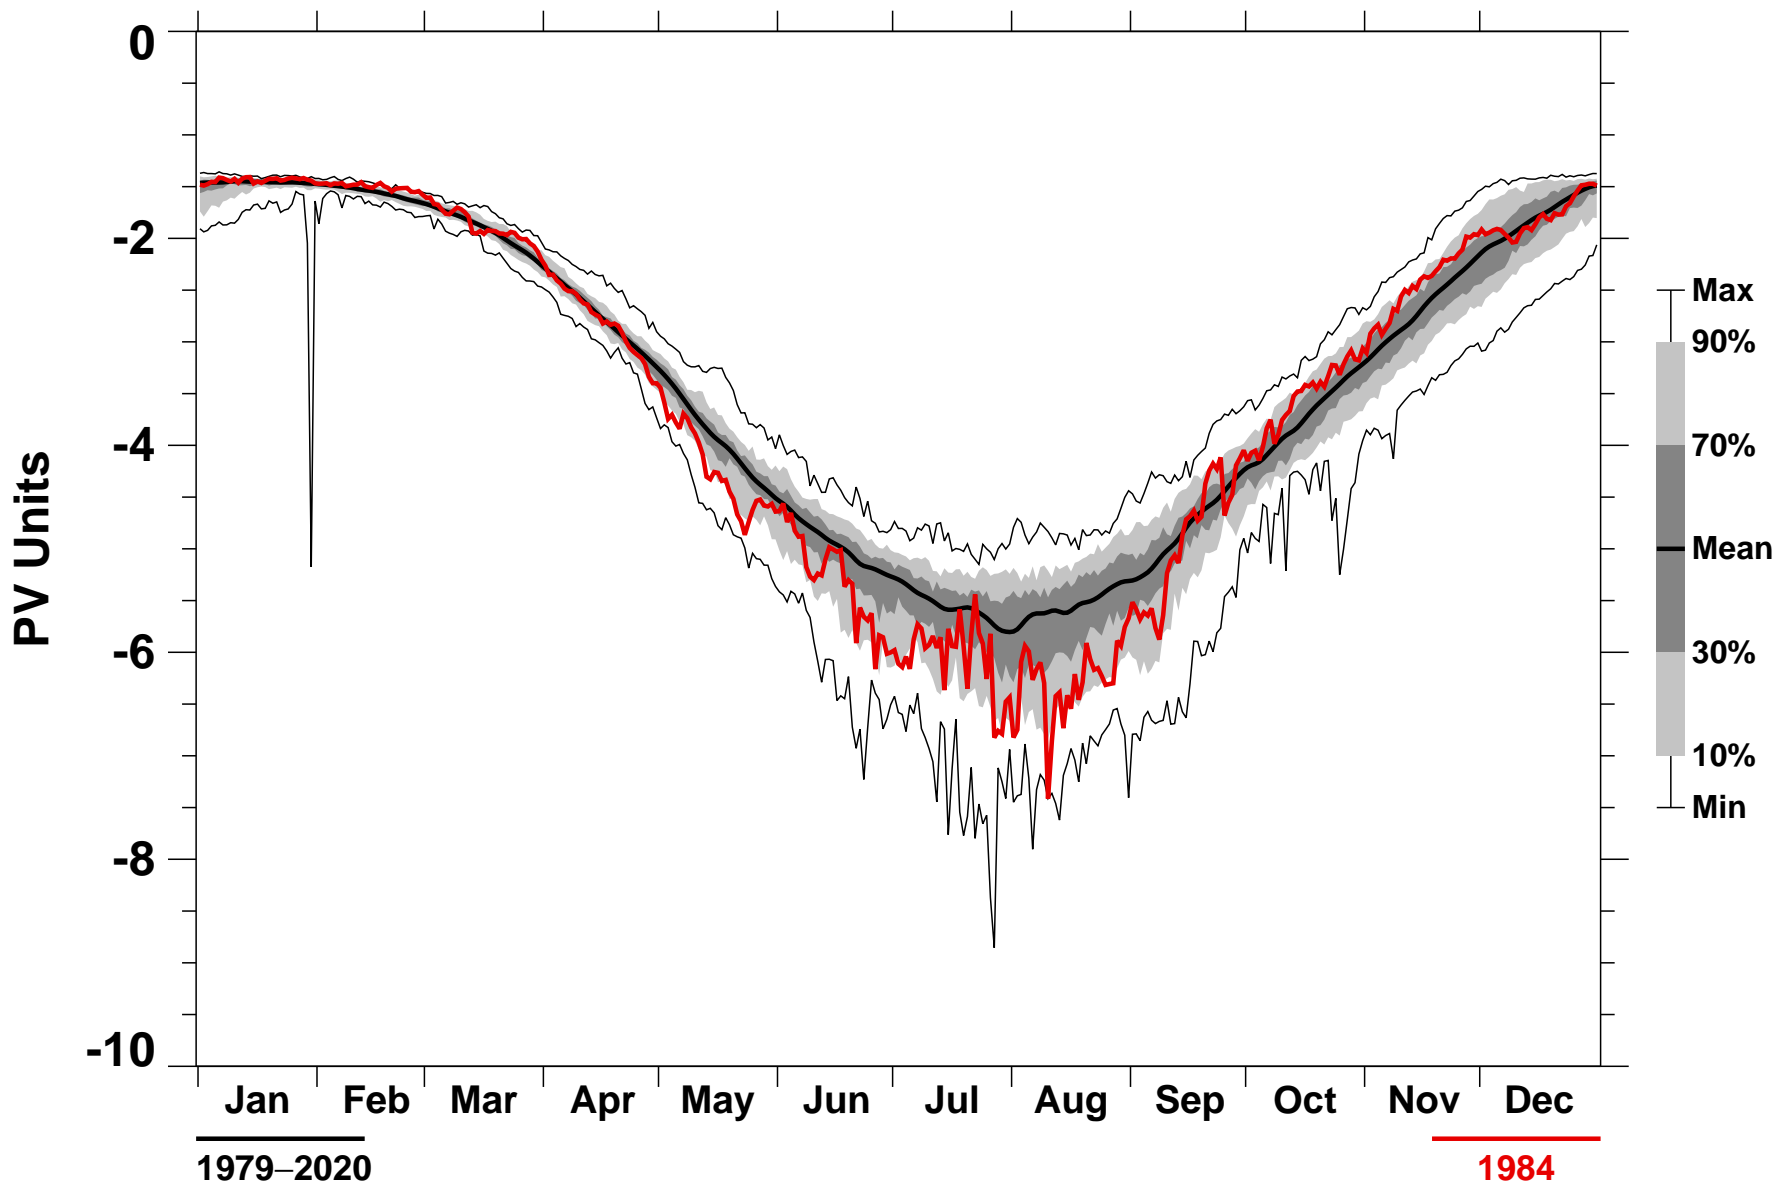

SH Minimum MPV 600 K MERRA2

1979-2020

1984