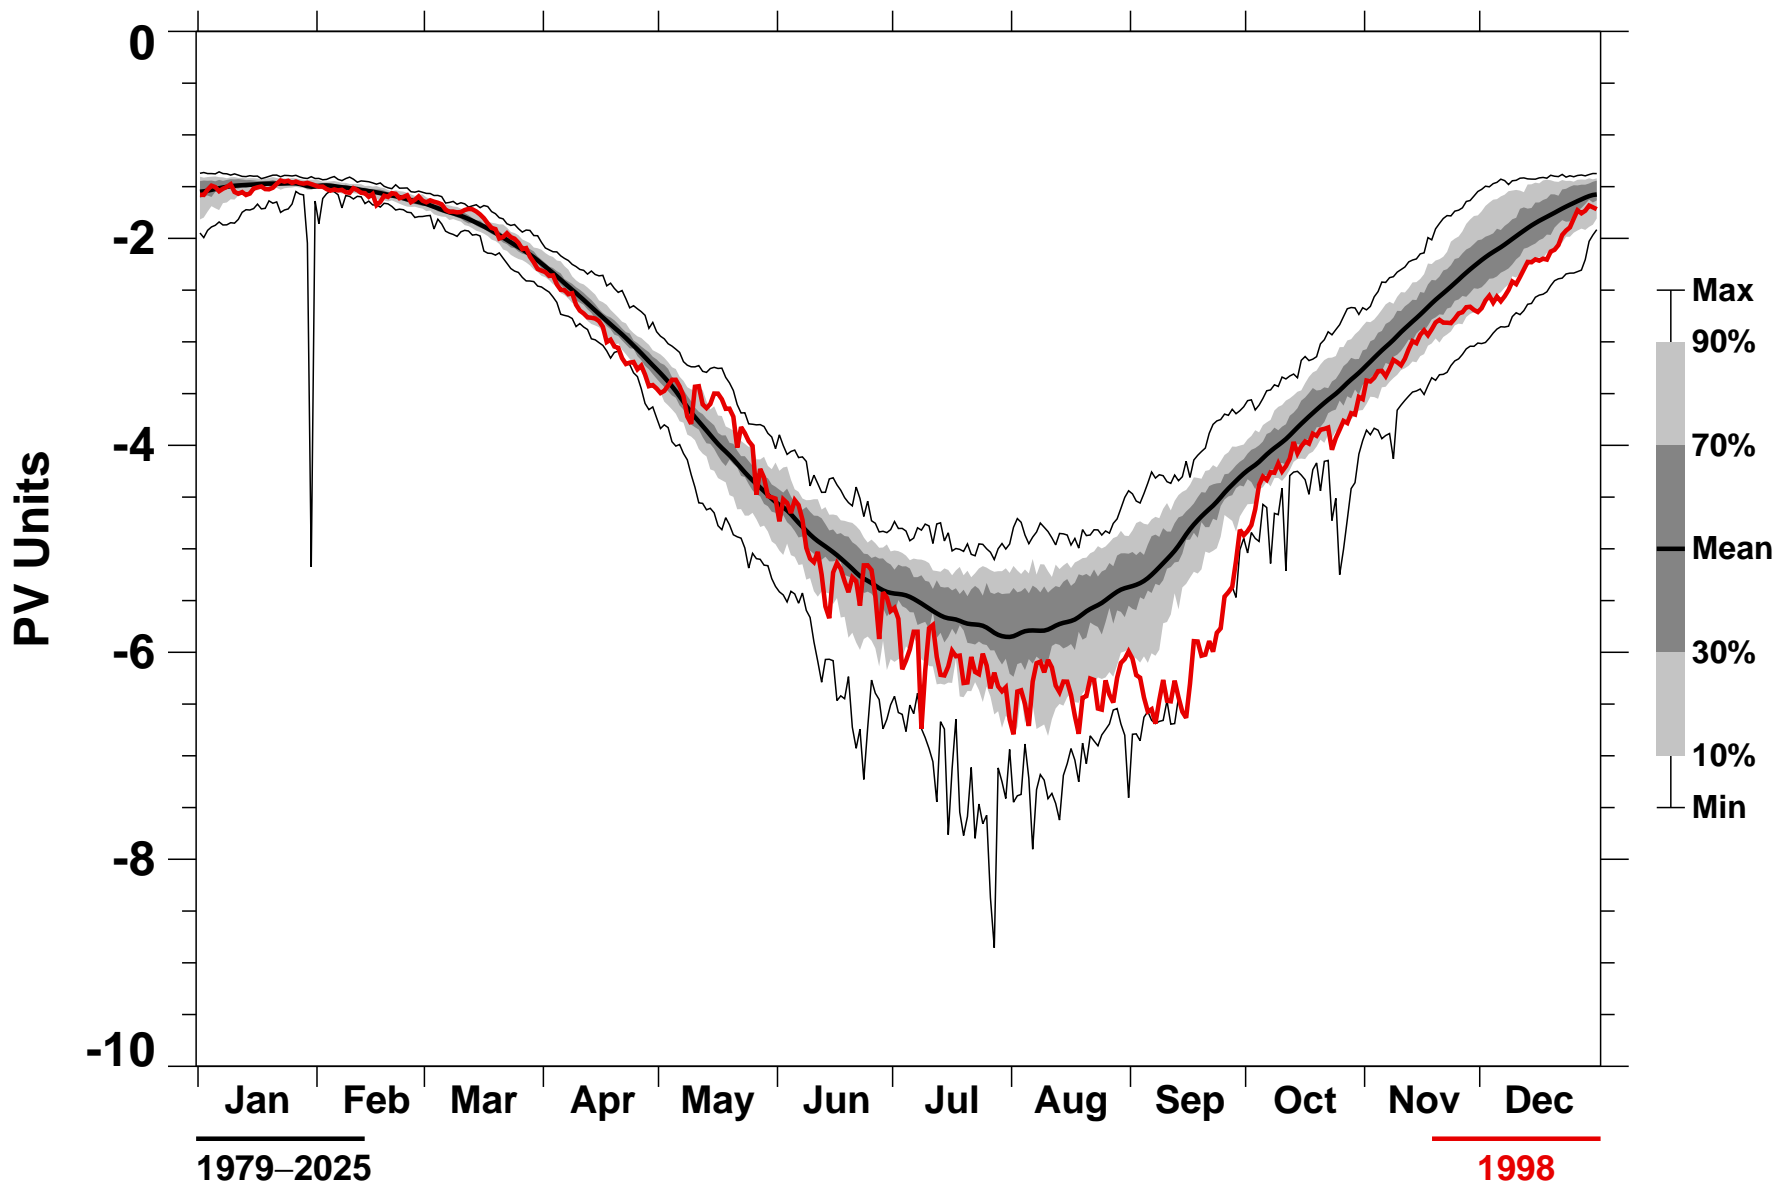

SH Minimum MPV 600 K MERRA2

1979-2025

1998