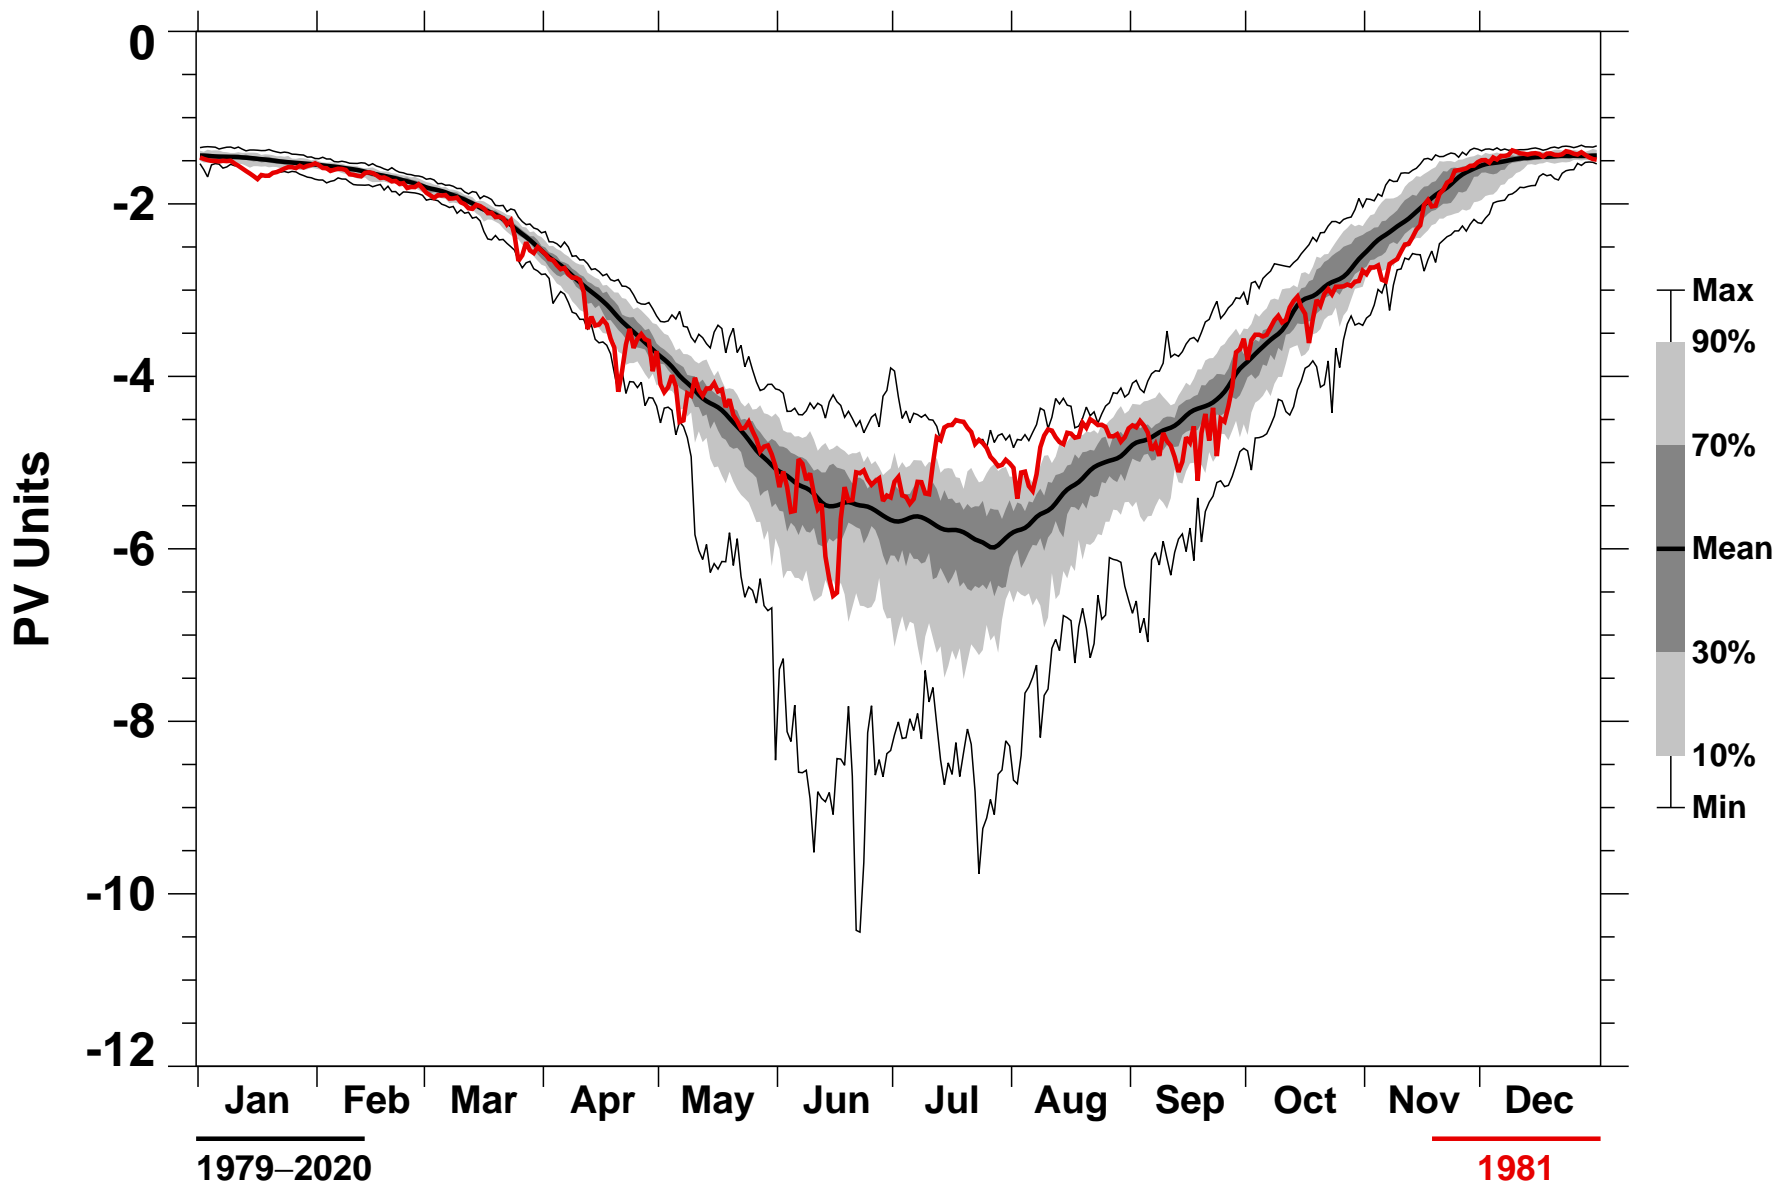

SH Minimum MPV 850 K MERRA2

1979-2020

1981