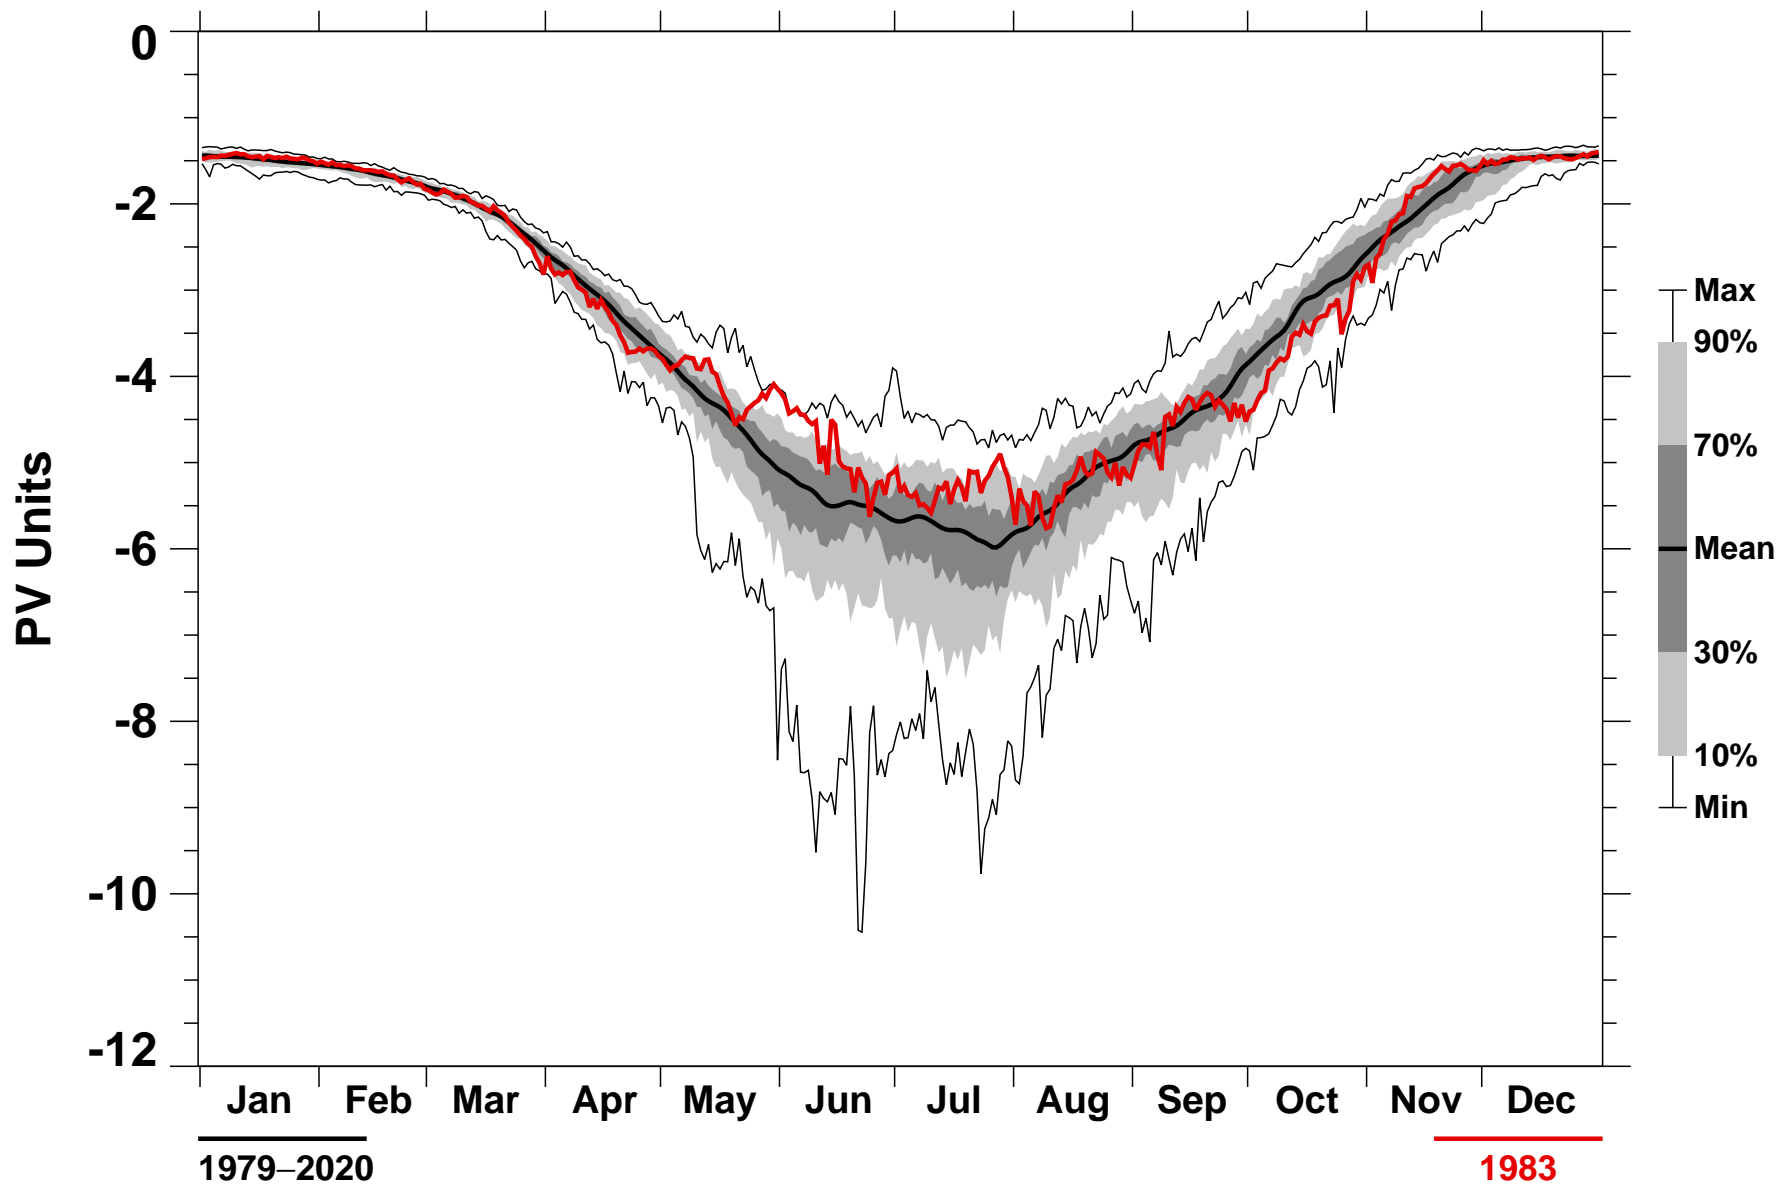

SH Minimum MPV 850 K MERRA2

1979-2020

1983