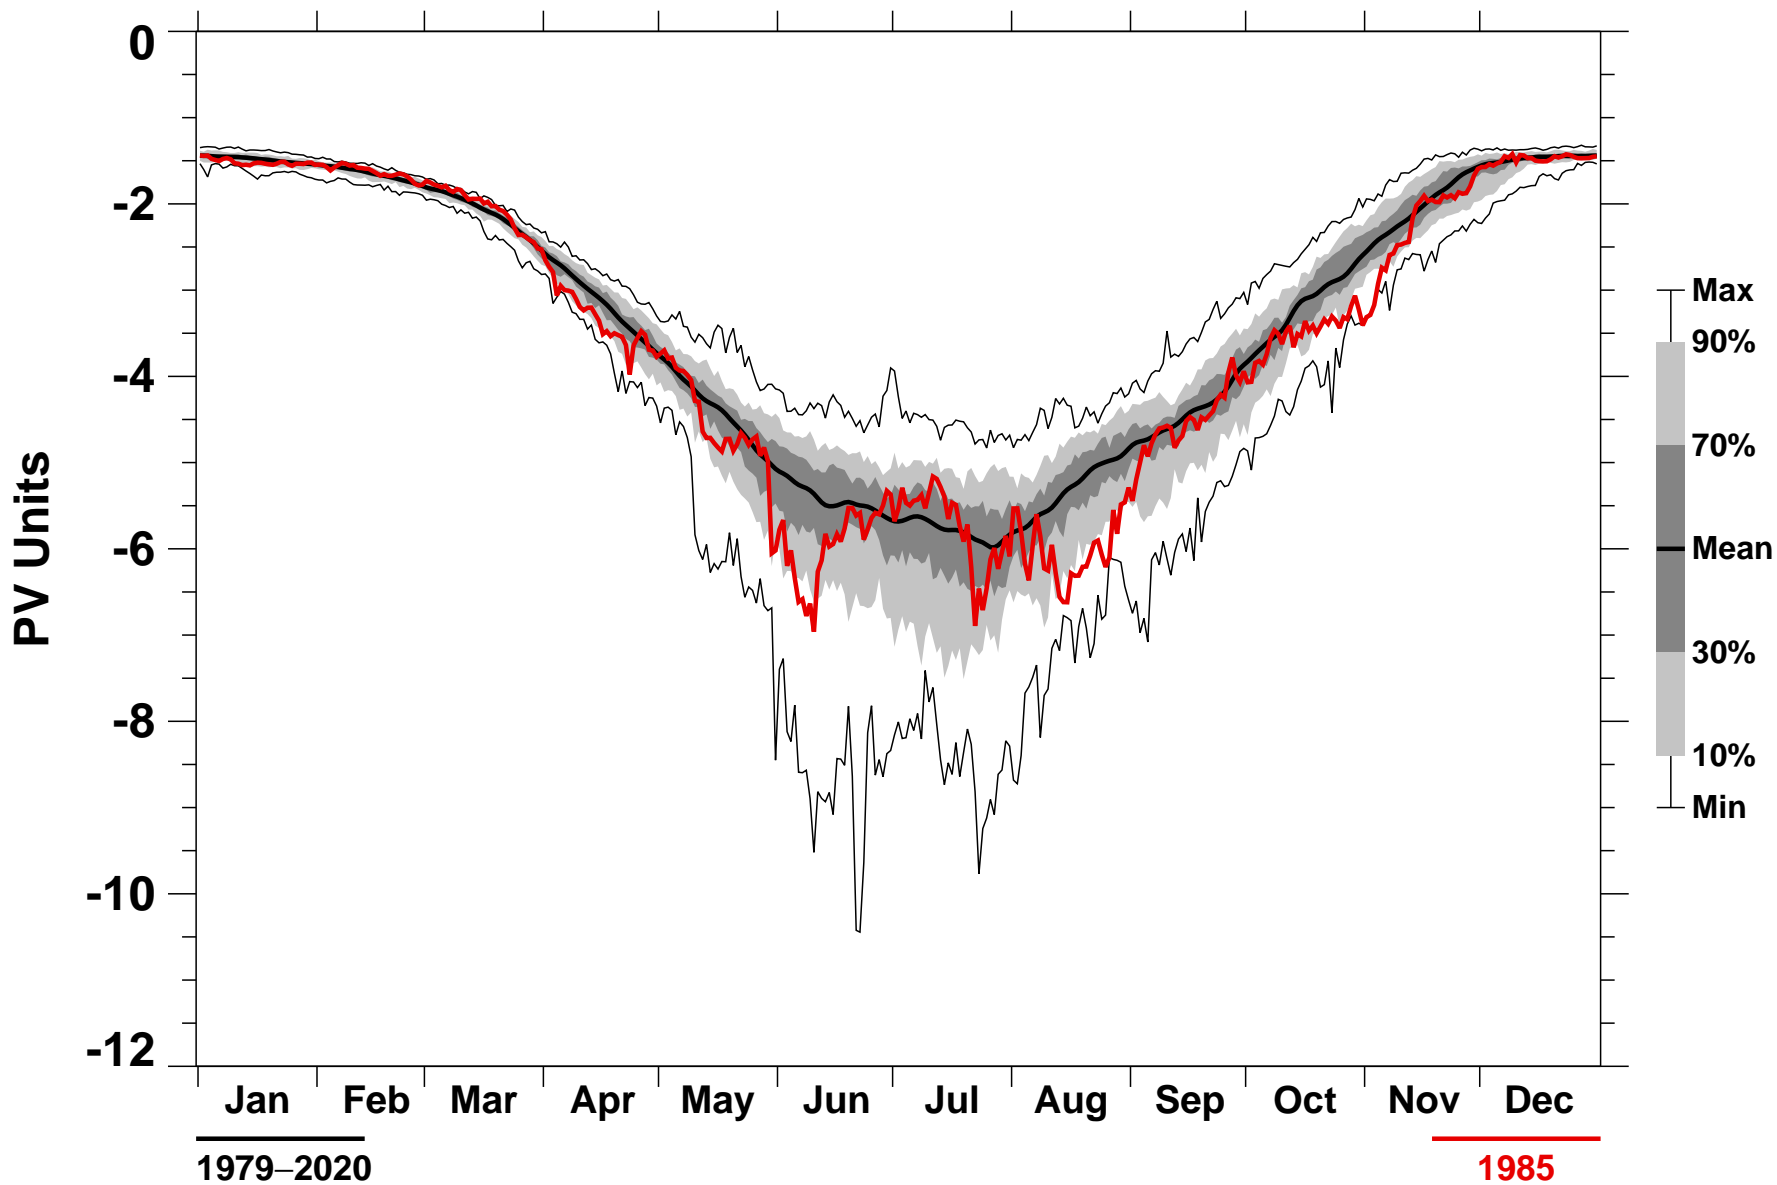

SH Minimum MPV 850 K MERRA2

1979-2020

1985