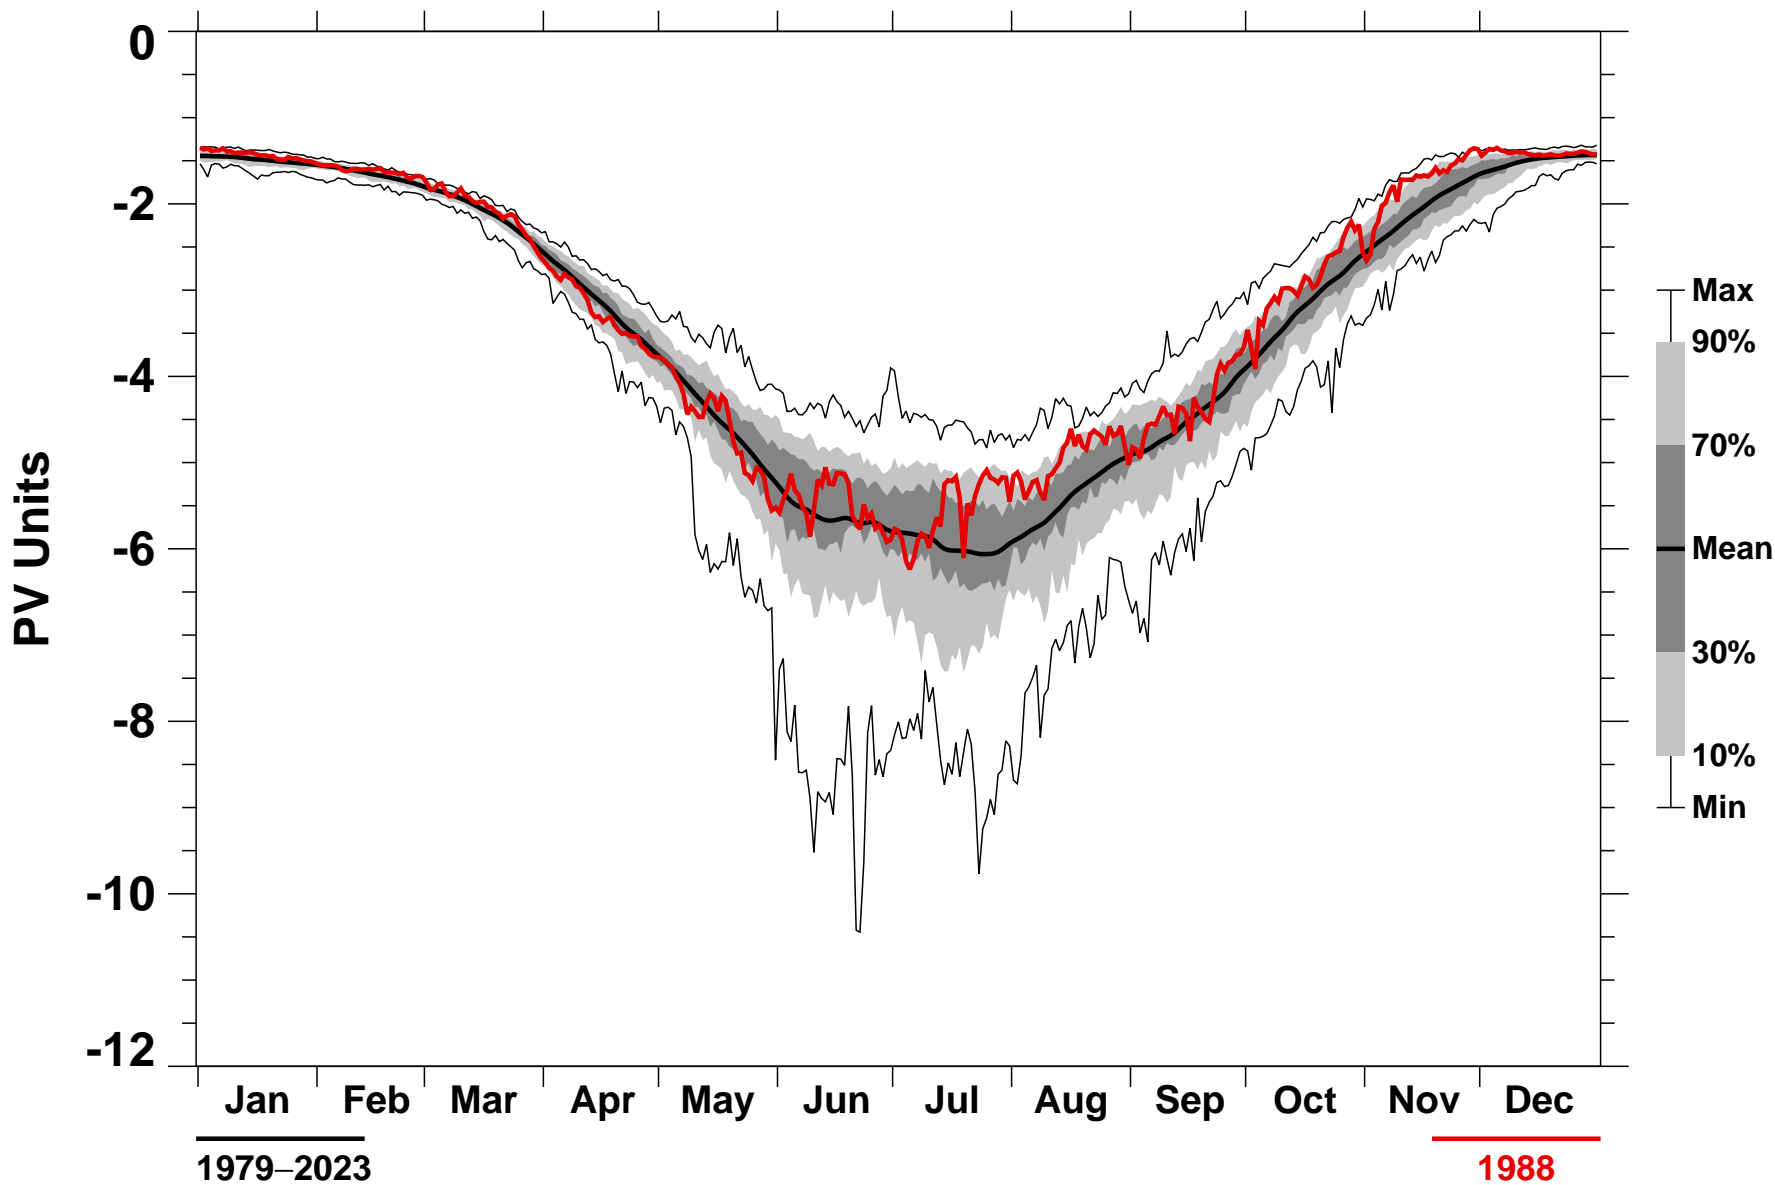

SH Minimum MPV 850 K MERRA2

1979-2023

1988