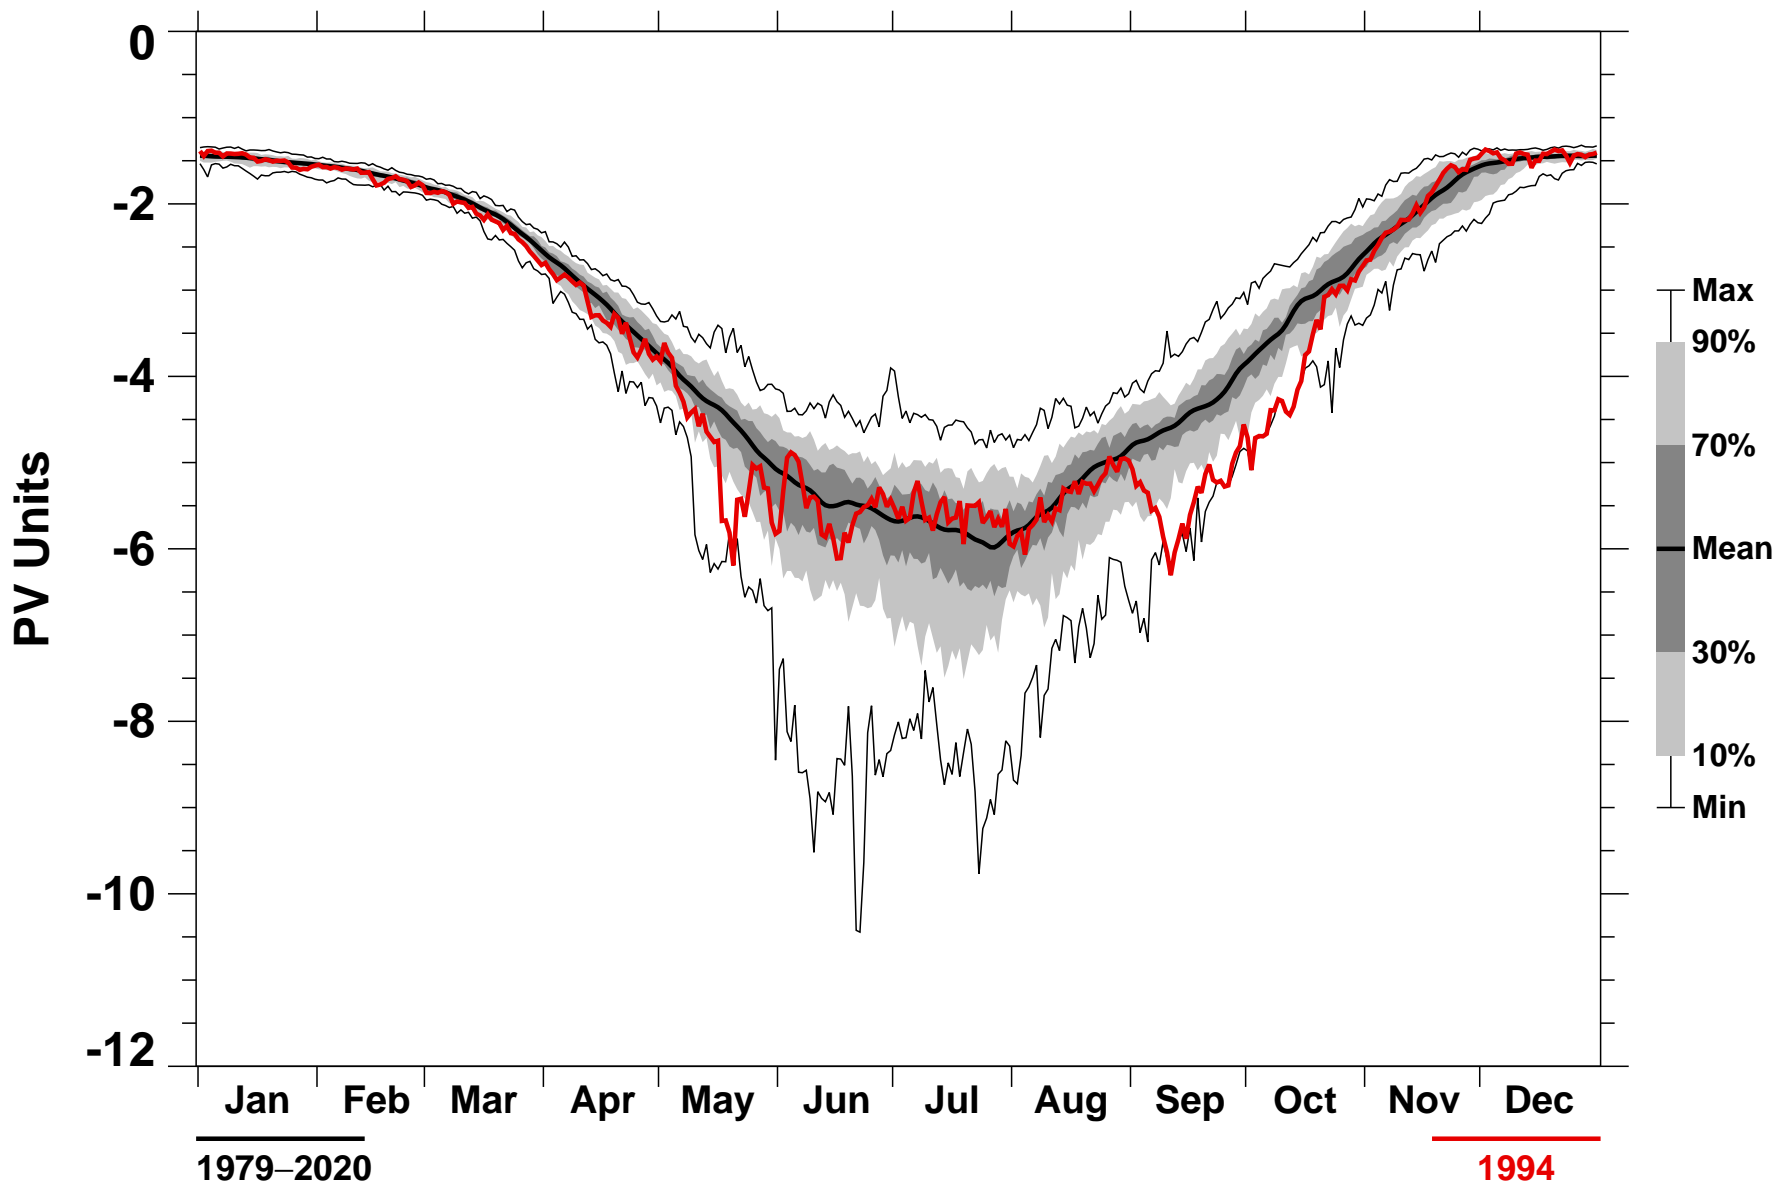

SH Minimum MPV 850 K MERRA2

1979-2020

1994