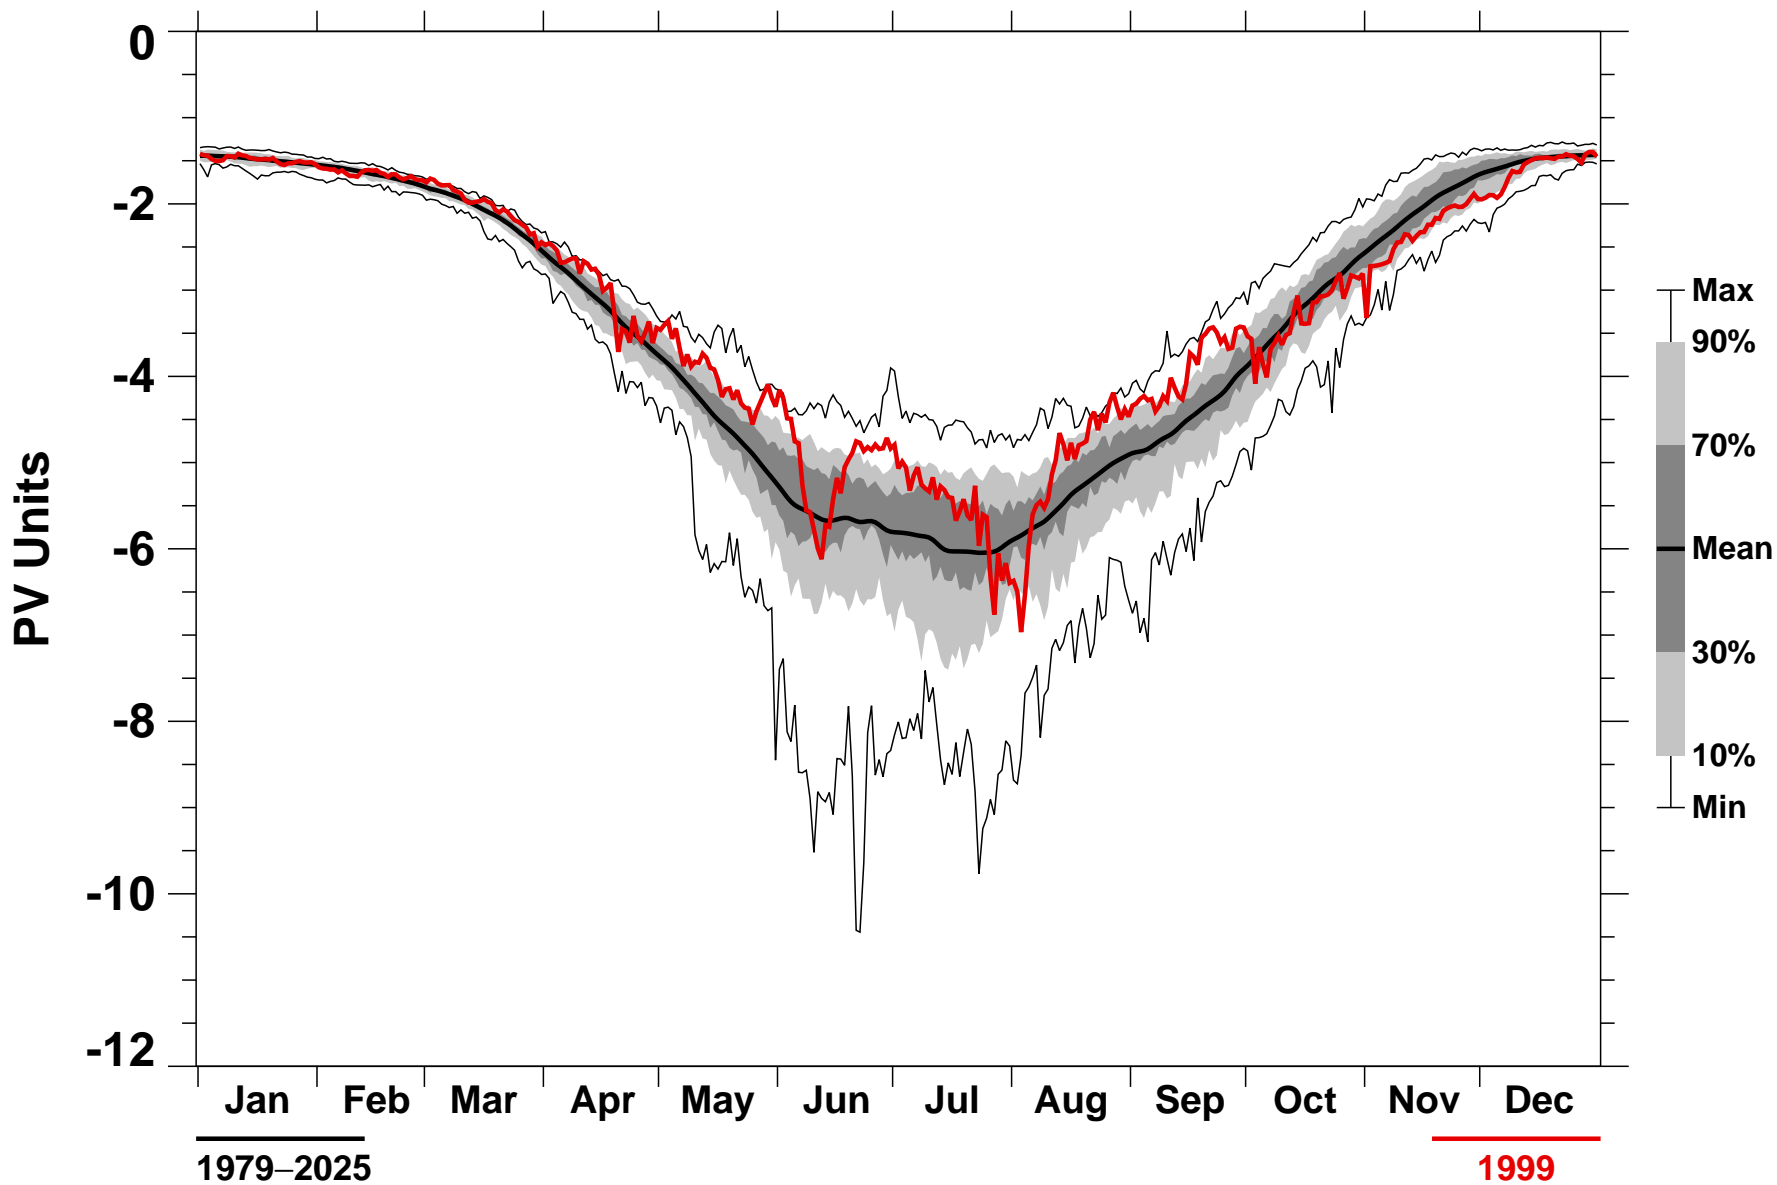

SH Minimum MPV 850 K MERRA2

1979-2025

1999