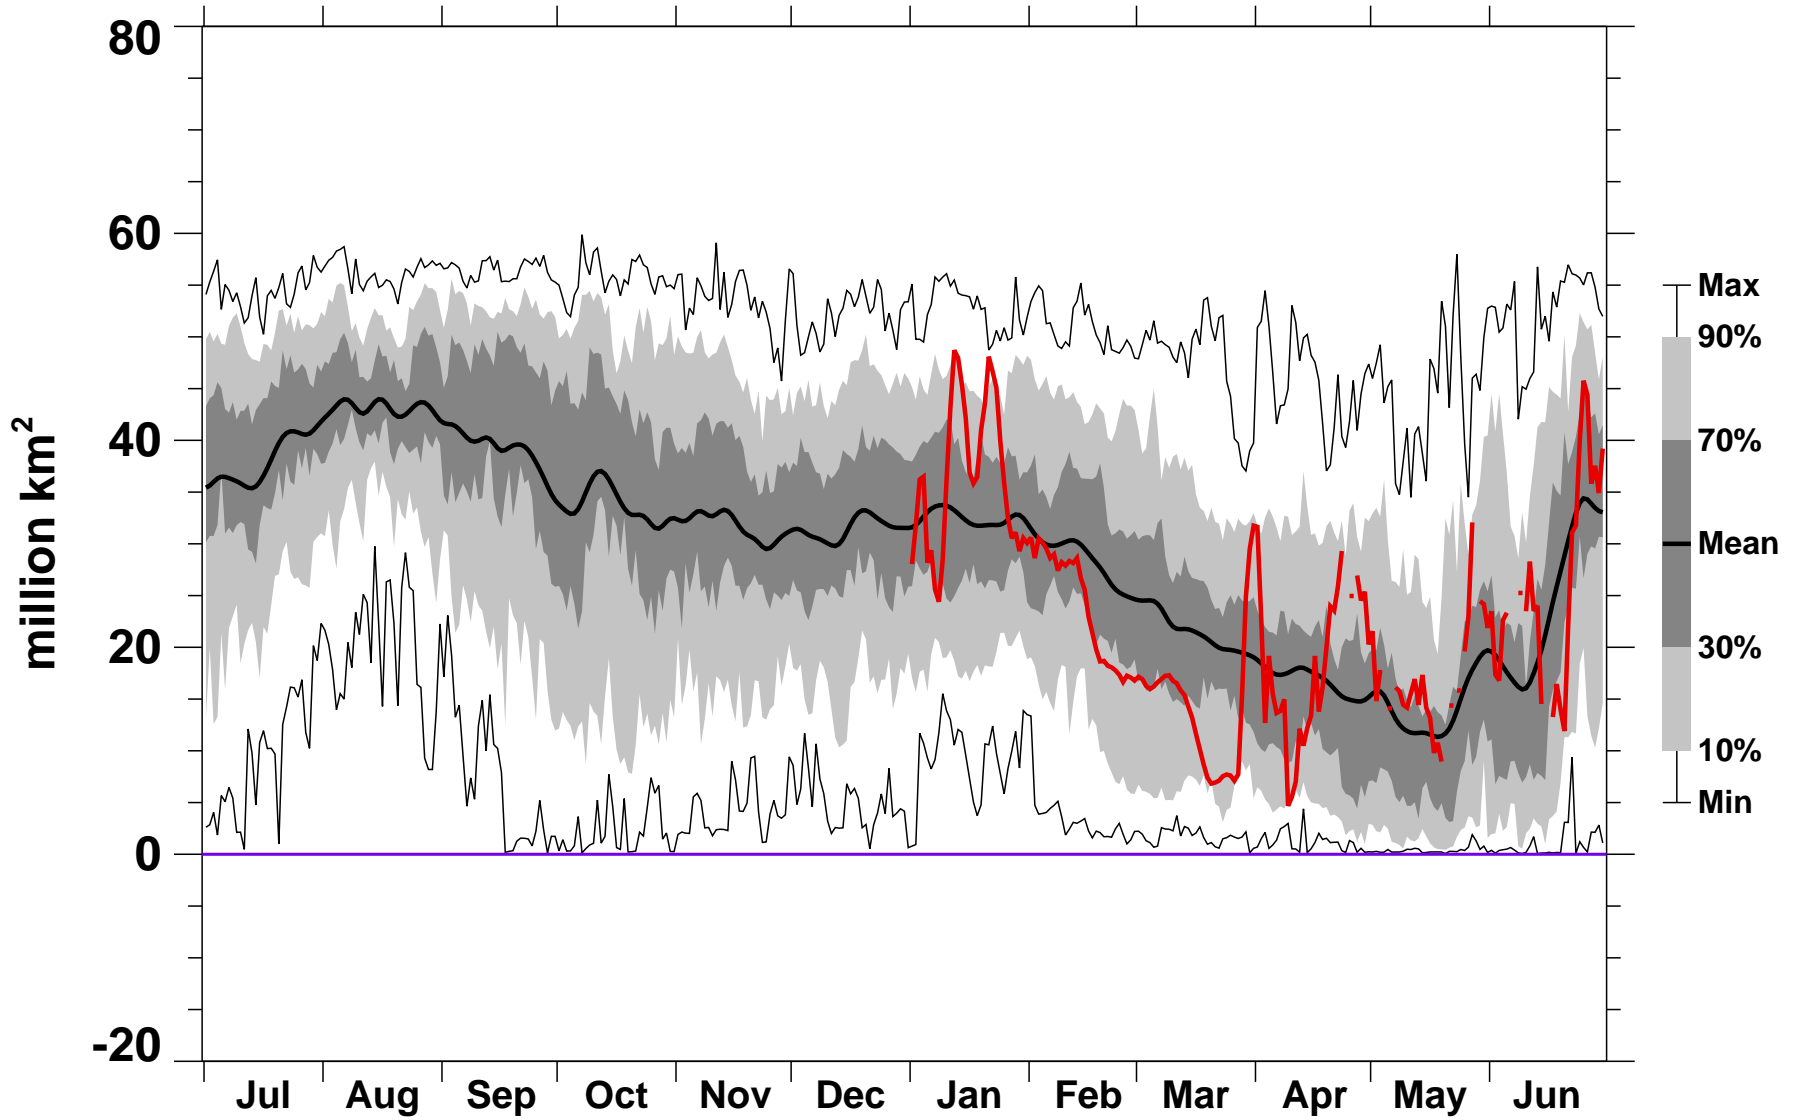

NH Vortex Area 360 K MERRA2

1978/1979–2023/2024

1978/1979