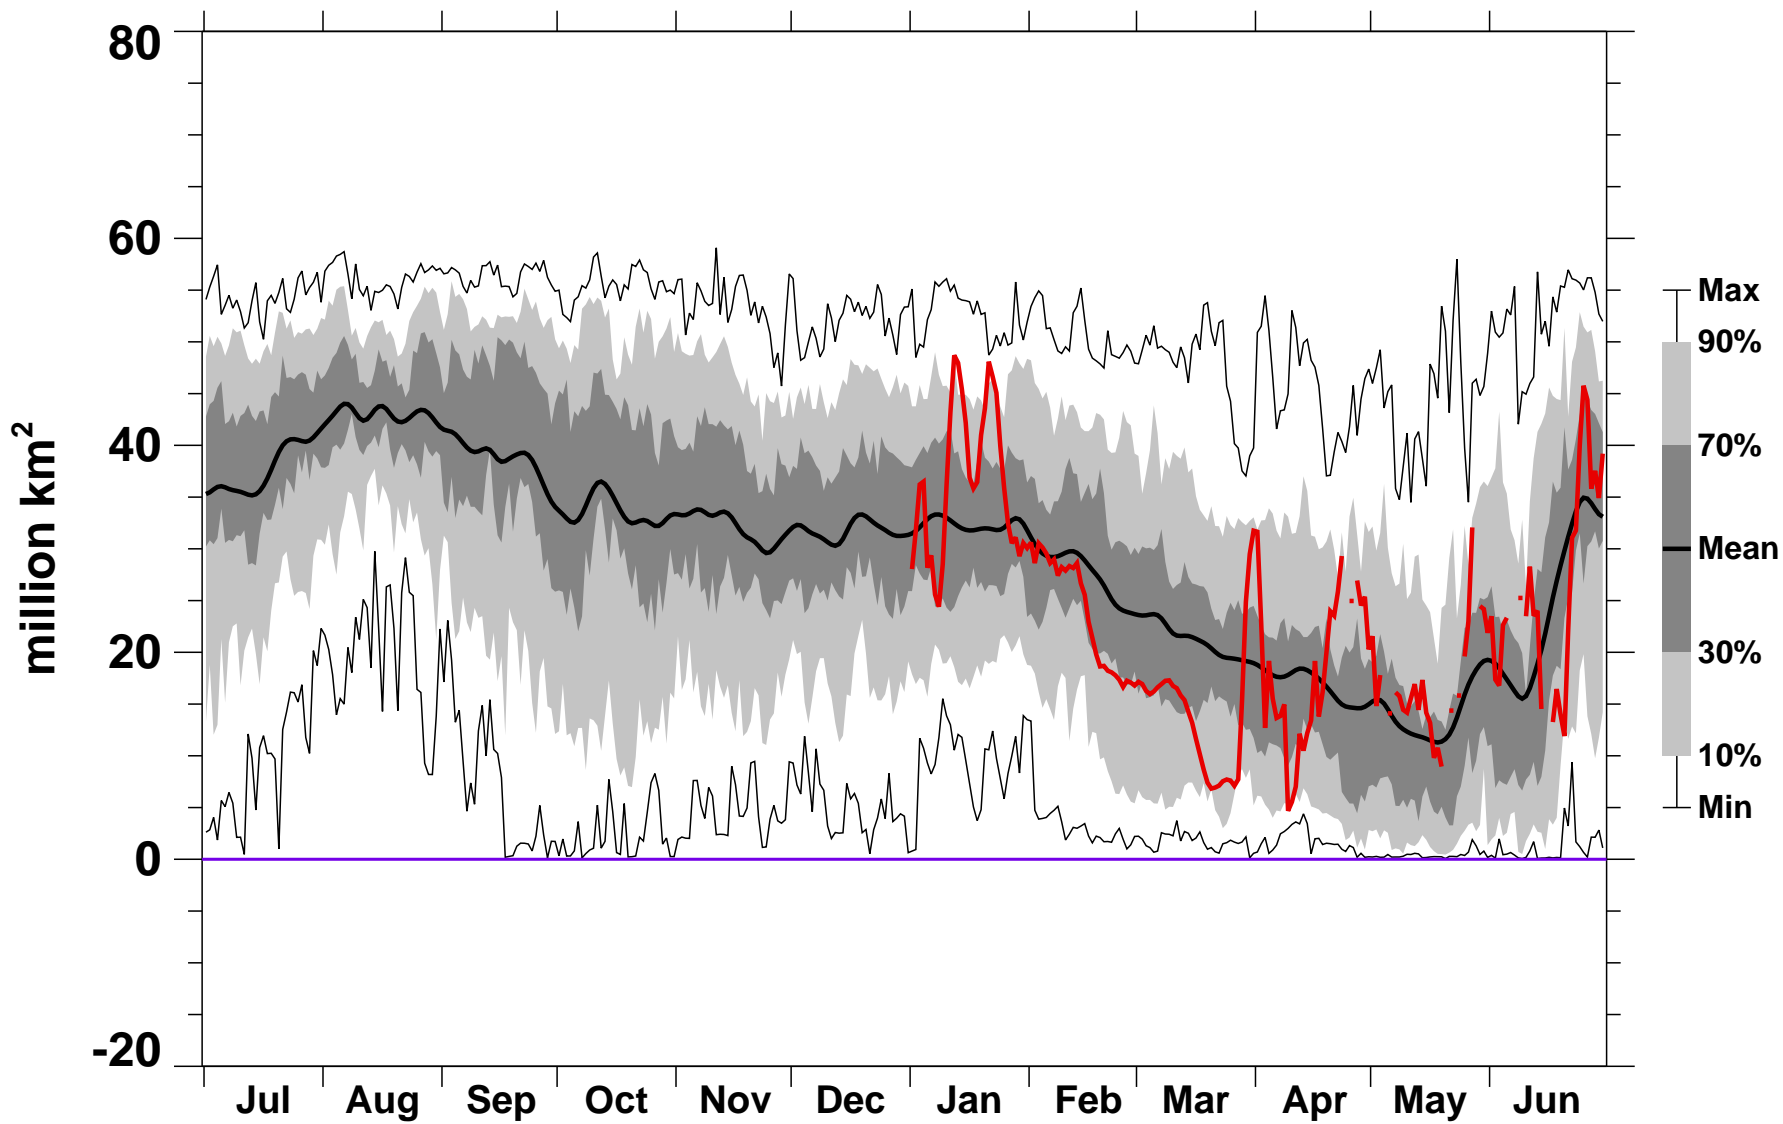

NH Vortex Area 360 K MERRA2

1978/1979–2020/2021

1978/1979