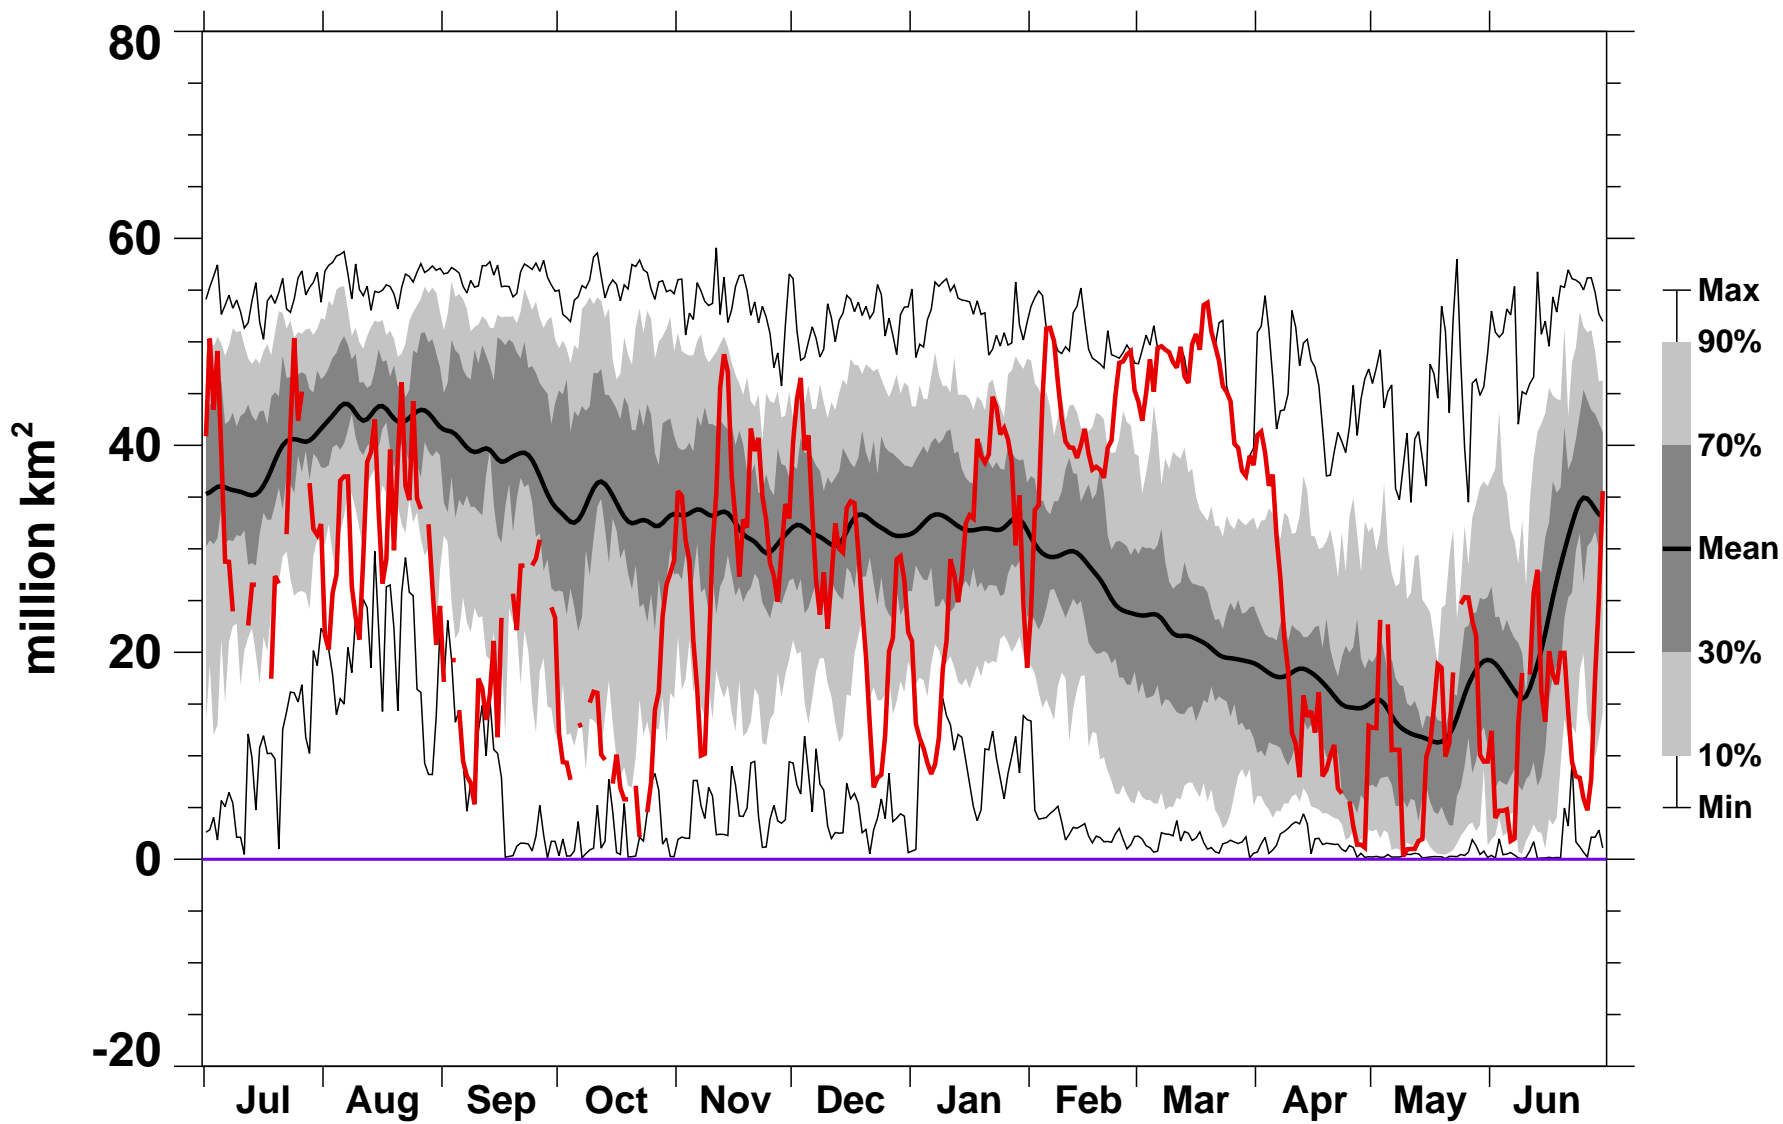

NH Vortex Area 360 K MERRA2

1978/1979–2020/2021

1979/1980