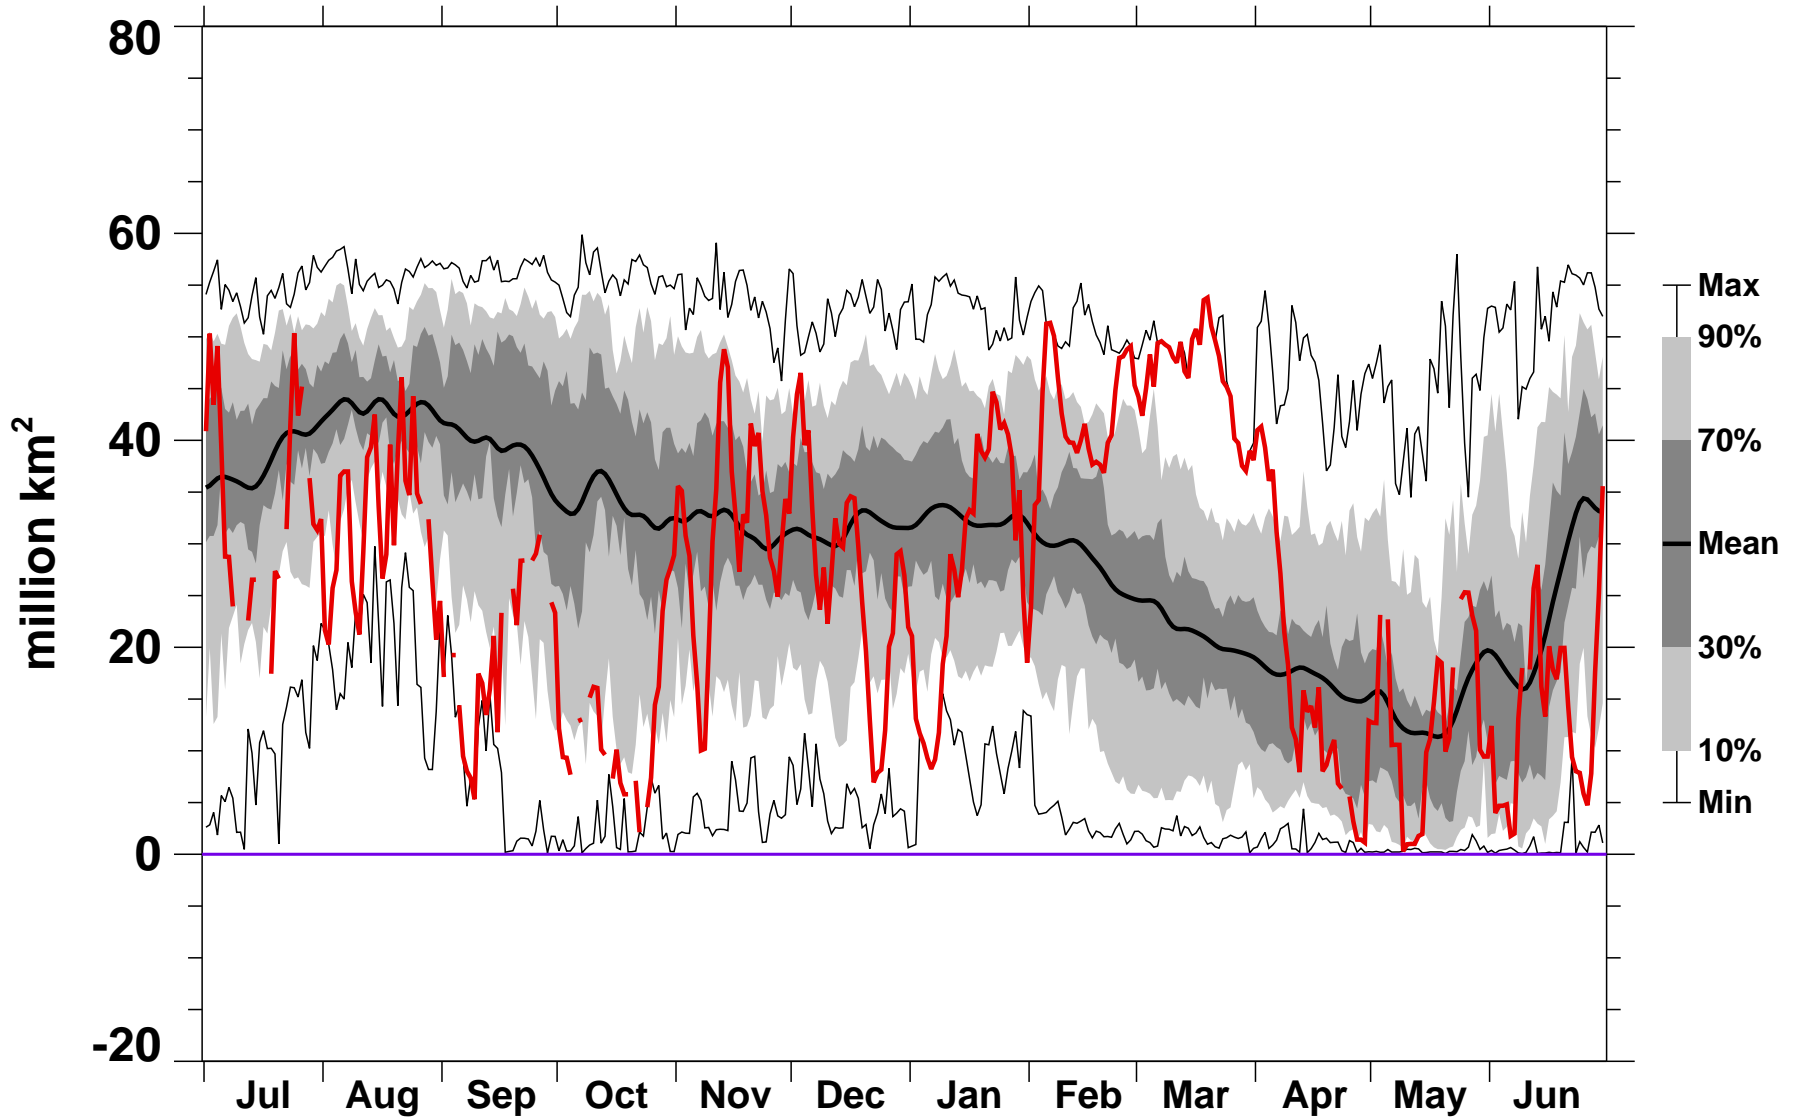

NH Vortex Area 360 K MERRA2

1978/1979-2023/2024

1979/1980