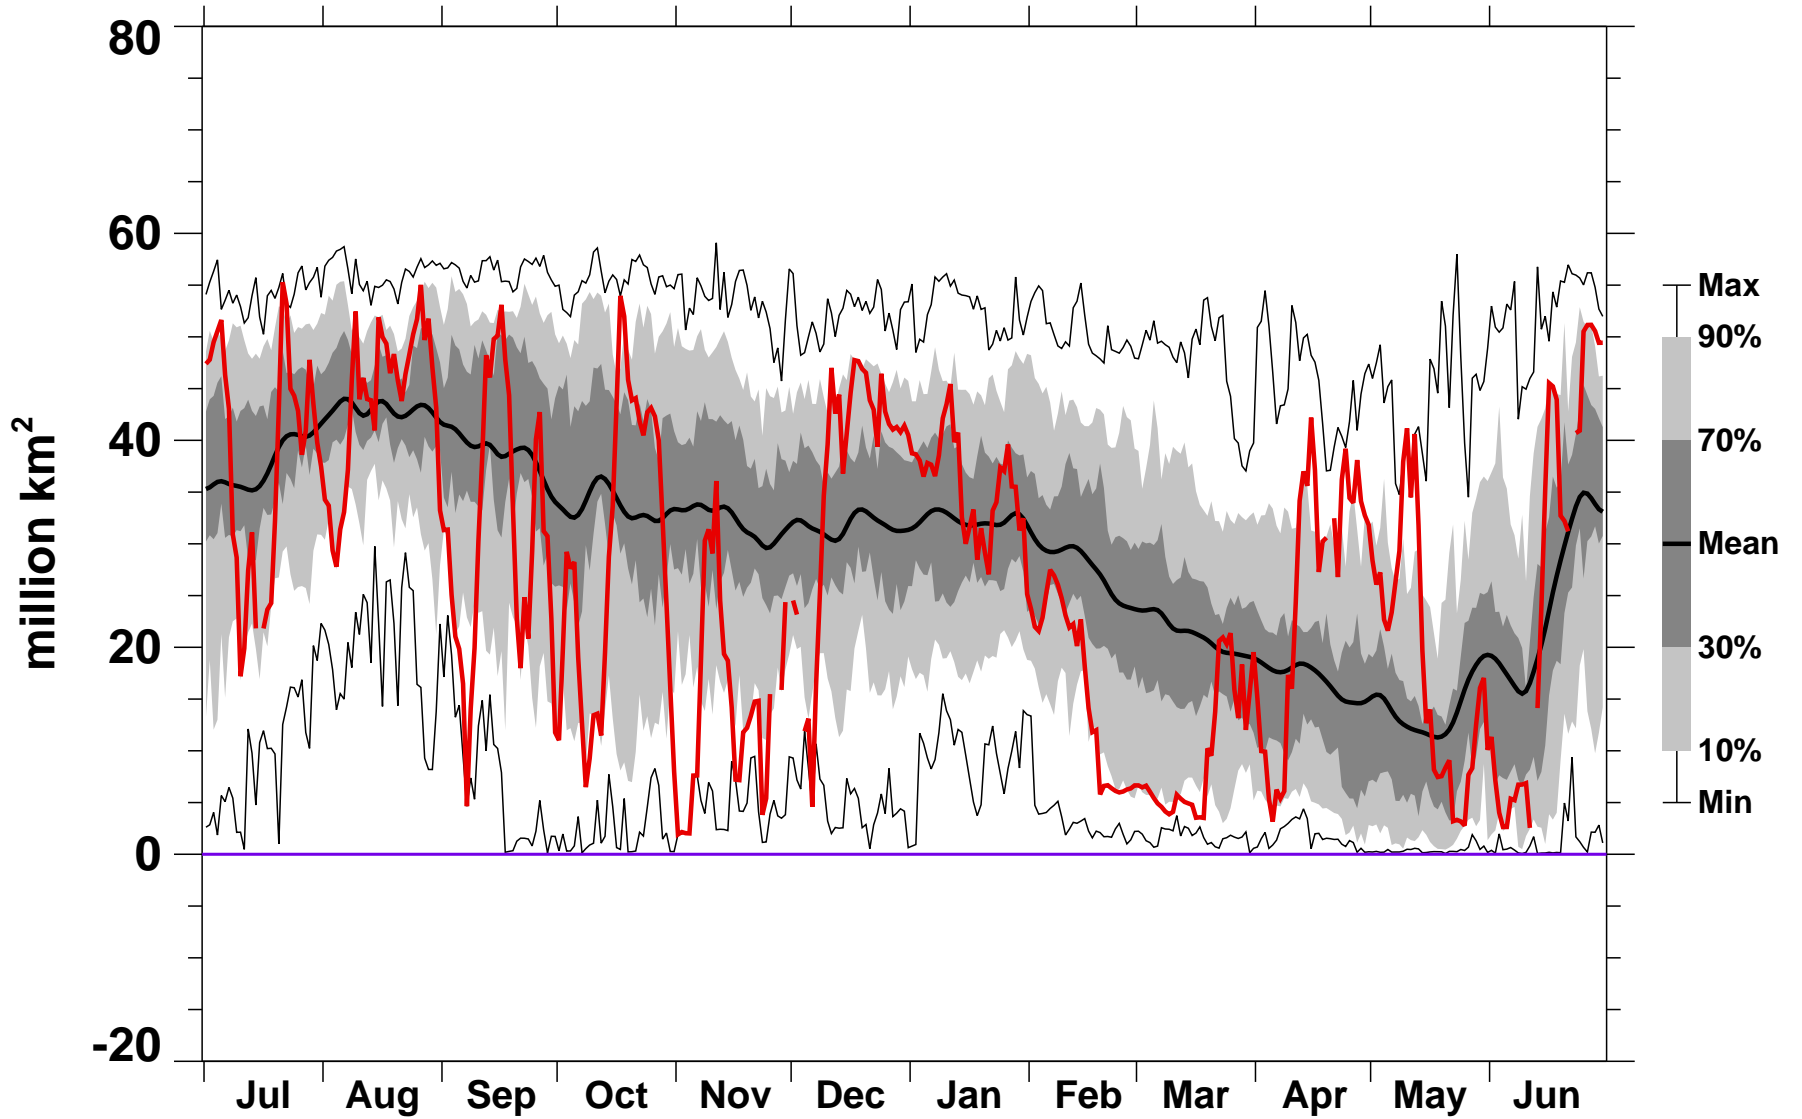

# NH Vortex Area 360 K MERRA2

1978/1979–2020/2021

1980/1981