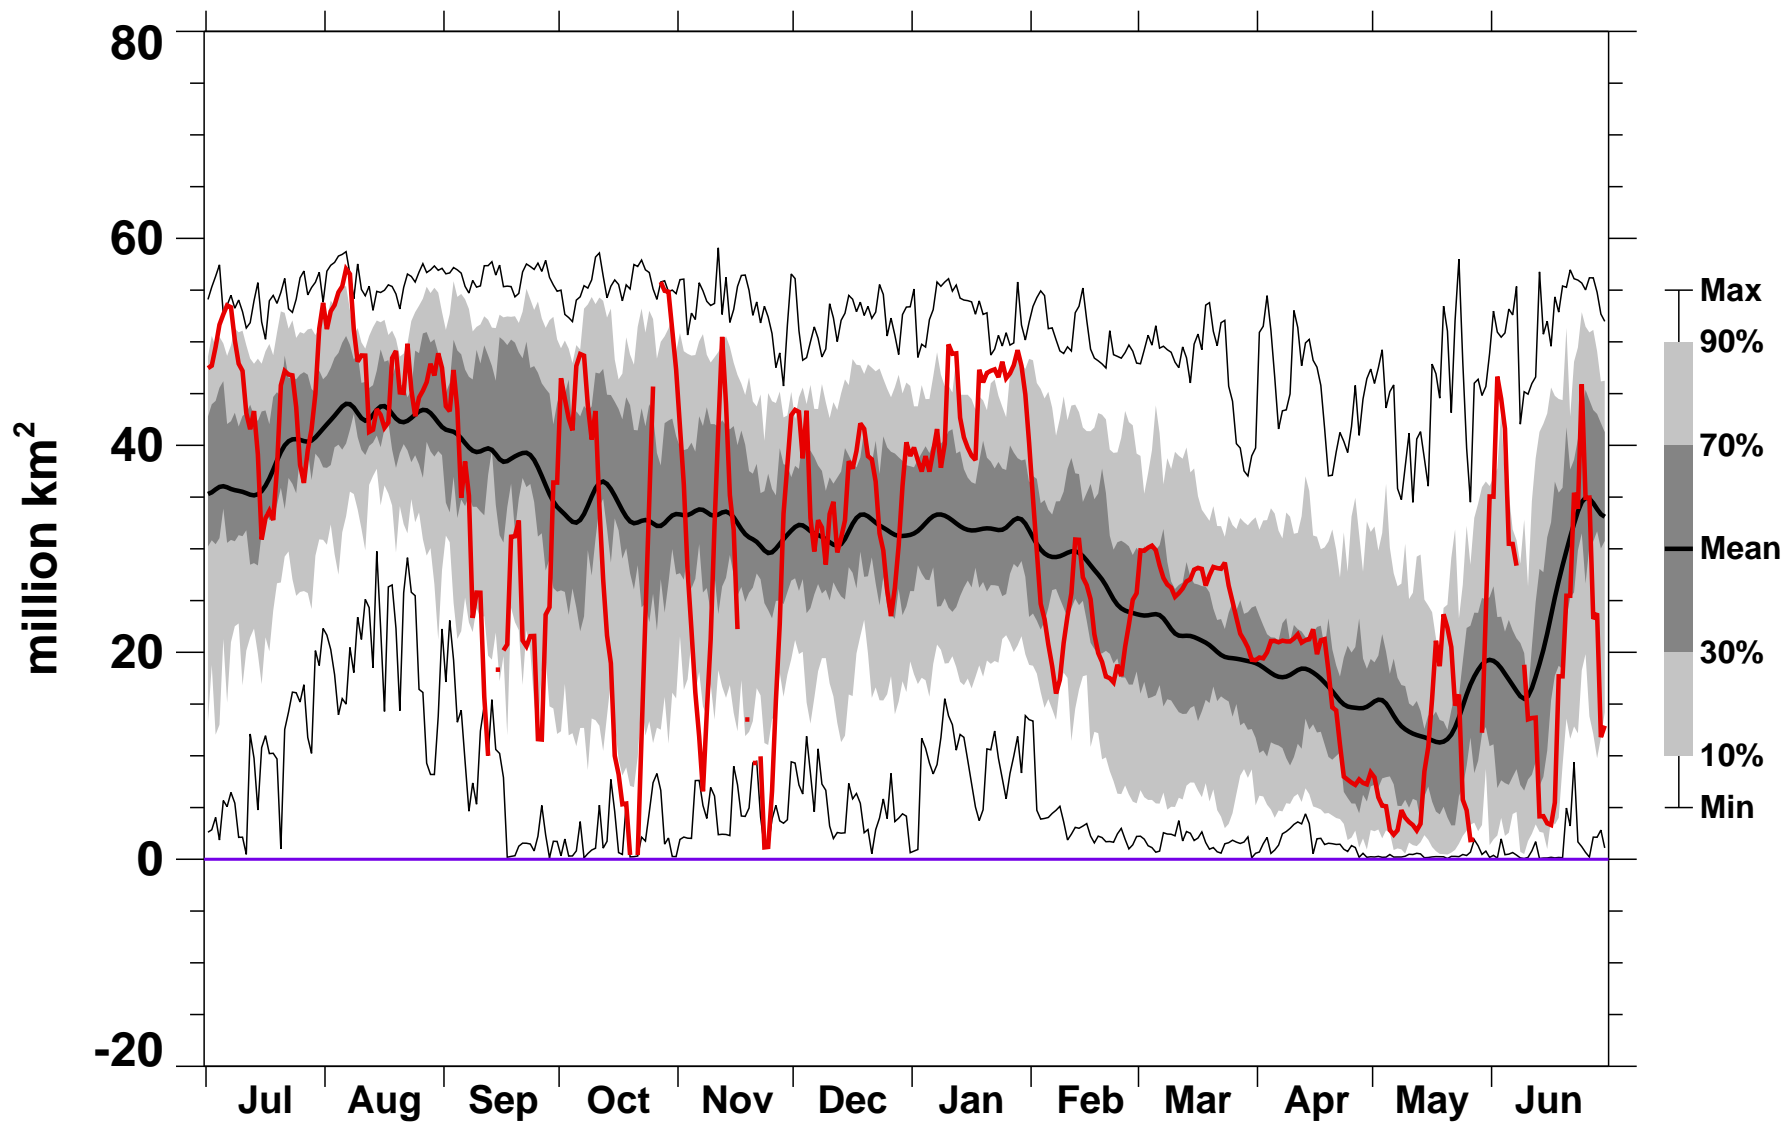

NH Vortex Area 360 K MERRA2

1978/1979–2020/2021

1981/1982