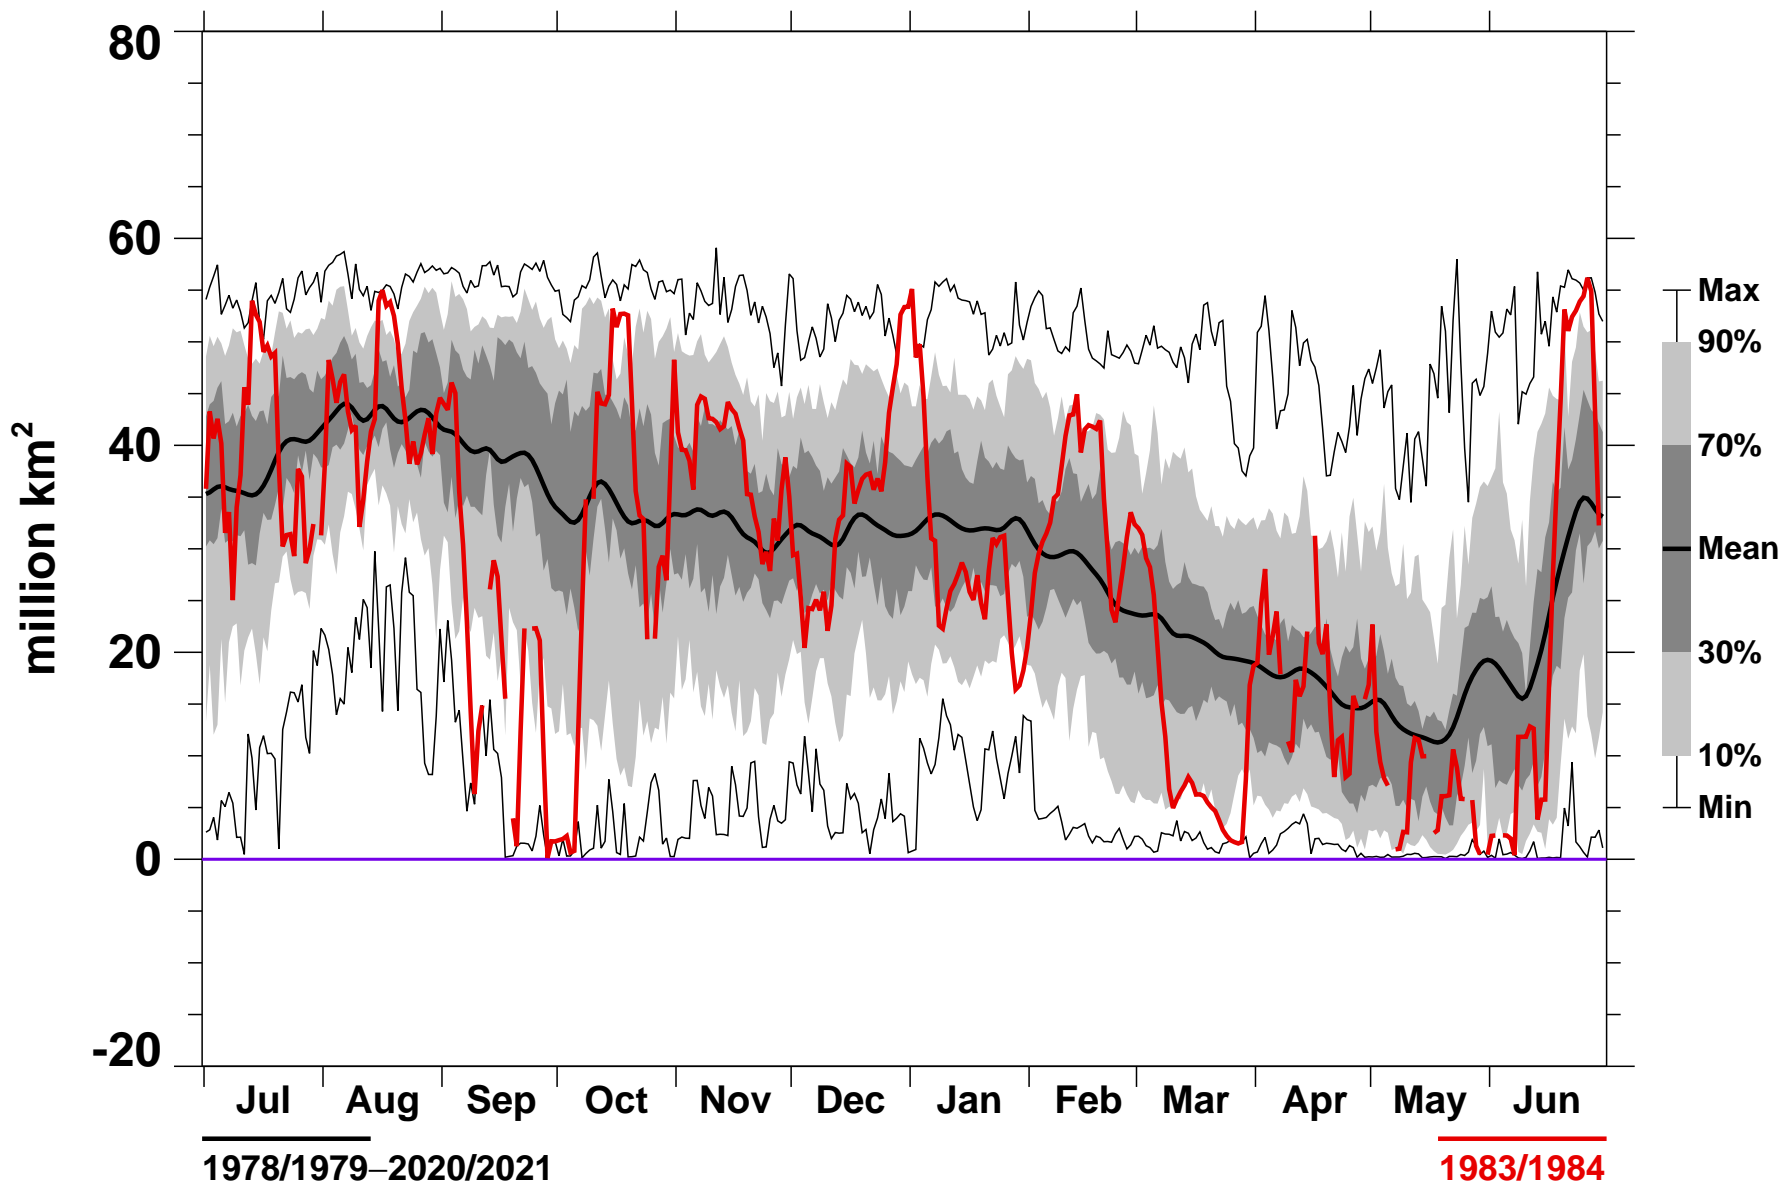

# NH Vortex Area 360 K MERRA2

1978/1979–2020/2021

1983/1984