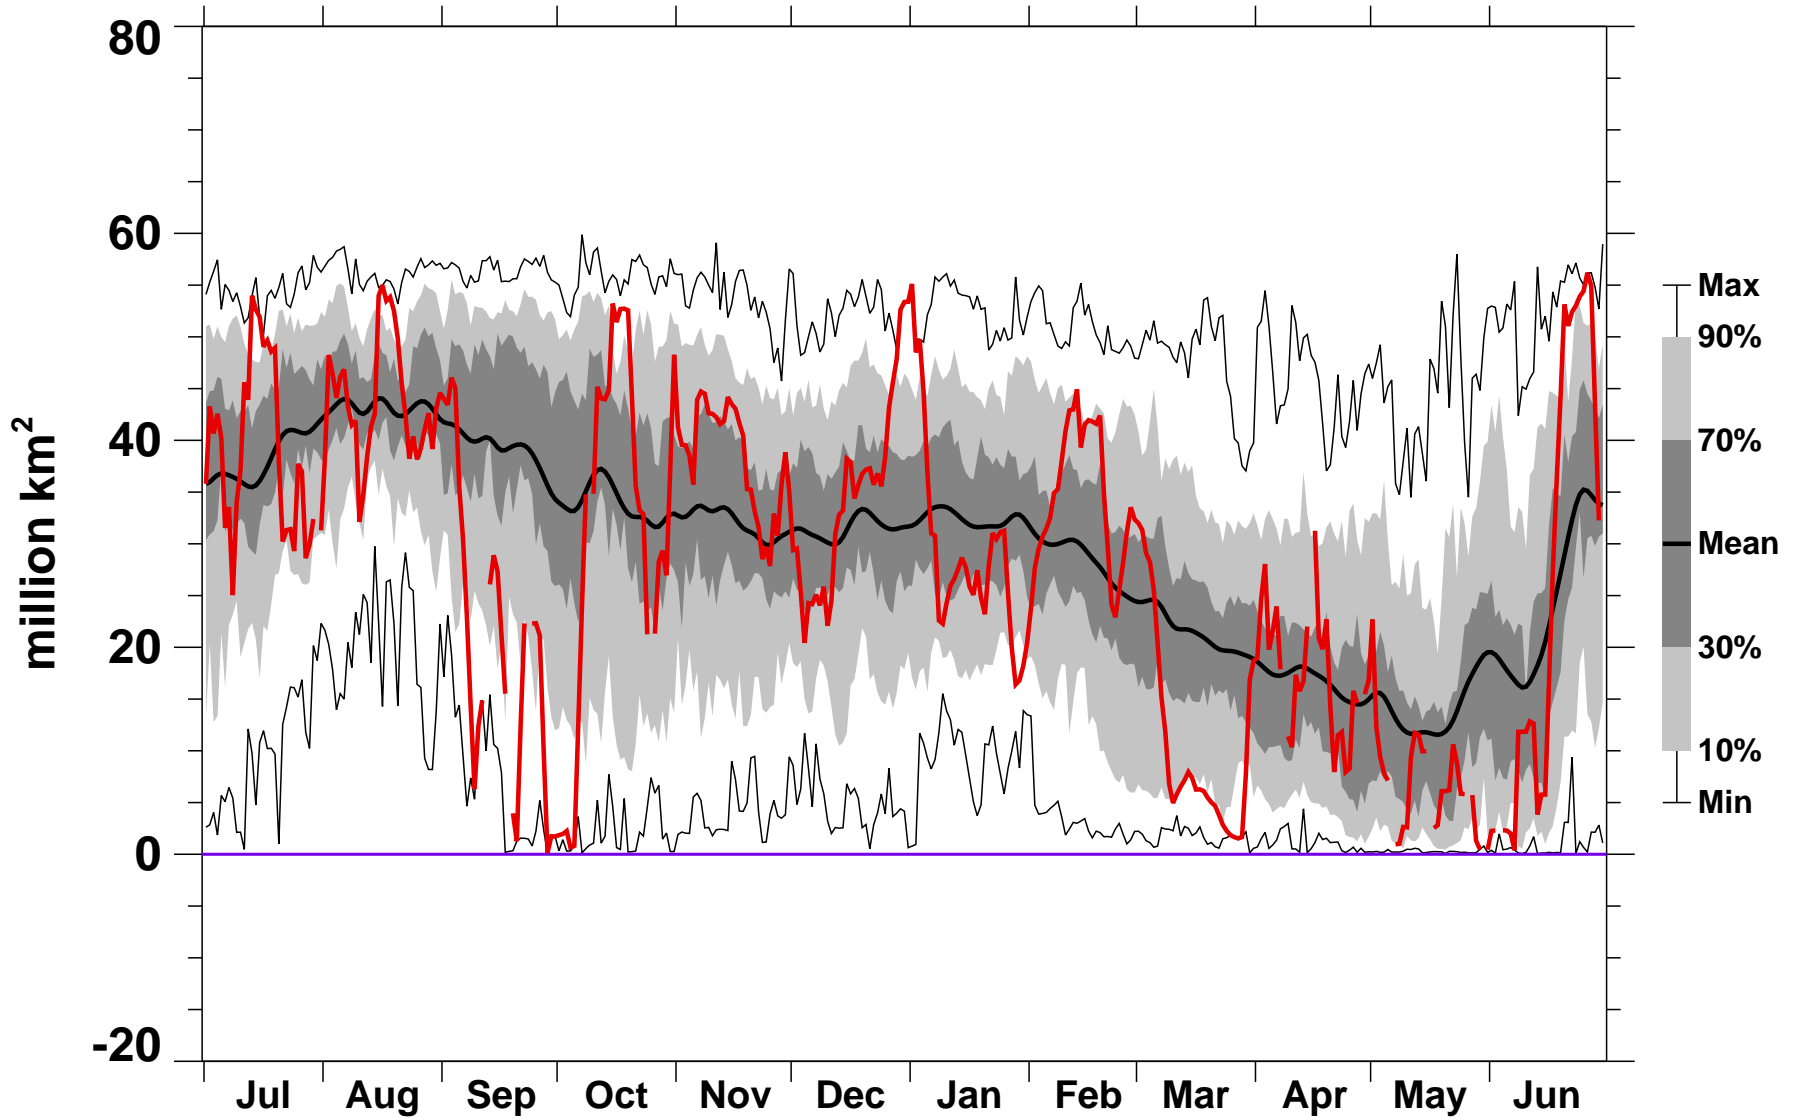

# NH Vortex Area 360 K MERRA2

1978/1979–2024/2025

1983/1984