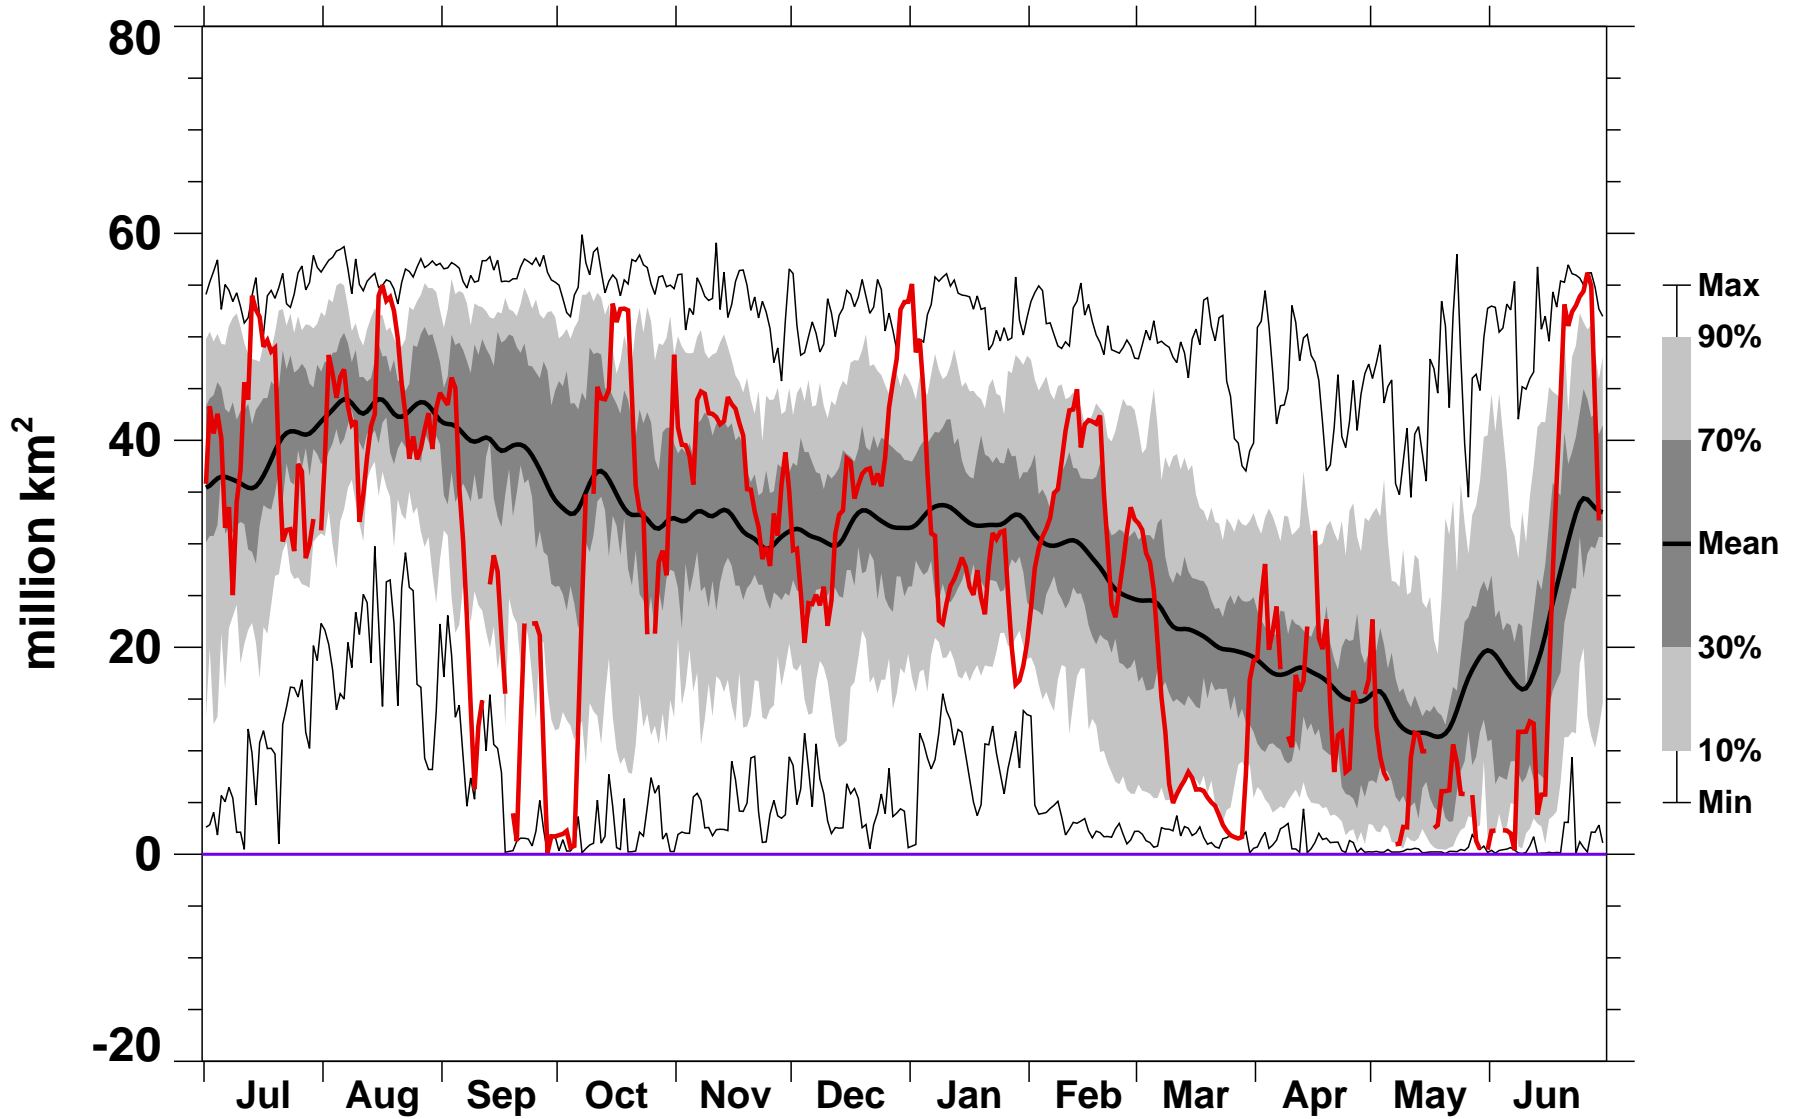

NH Vortex Area 360 K MERRA2

1978/1979–2023/2024

1983/1984