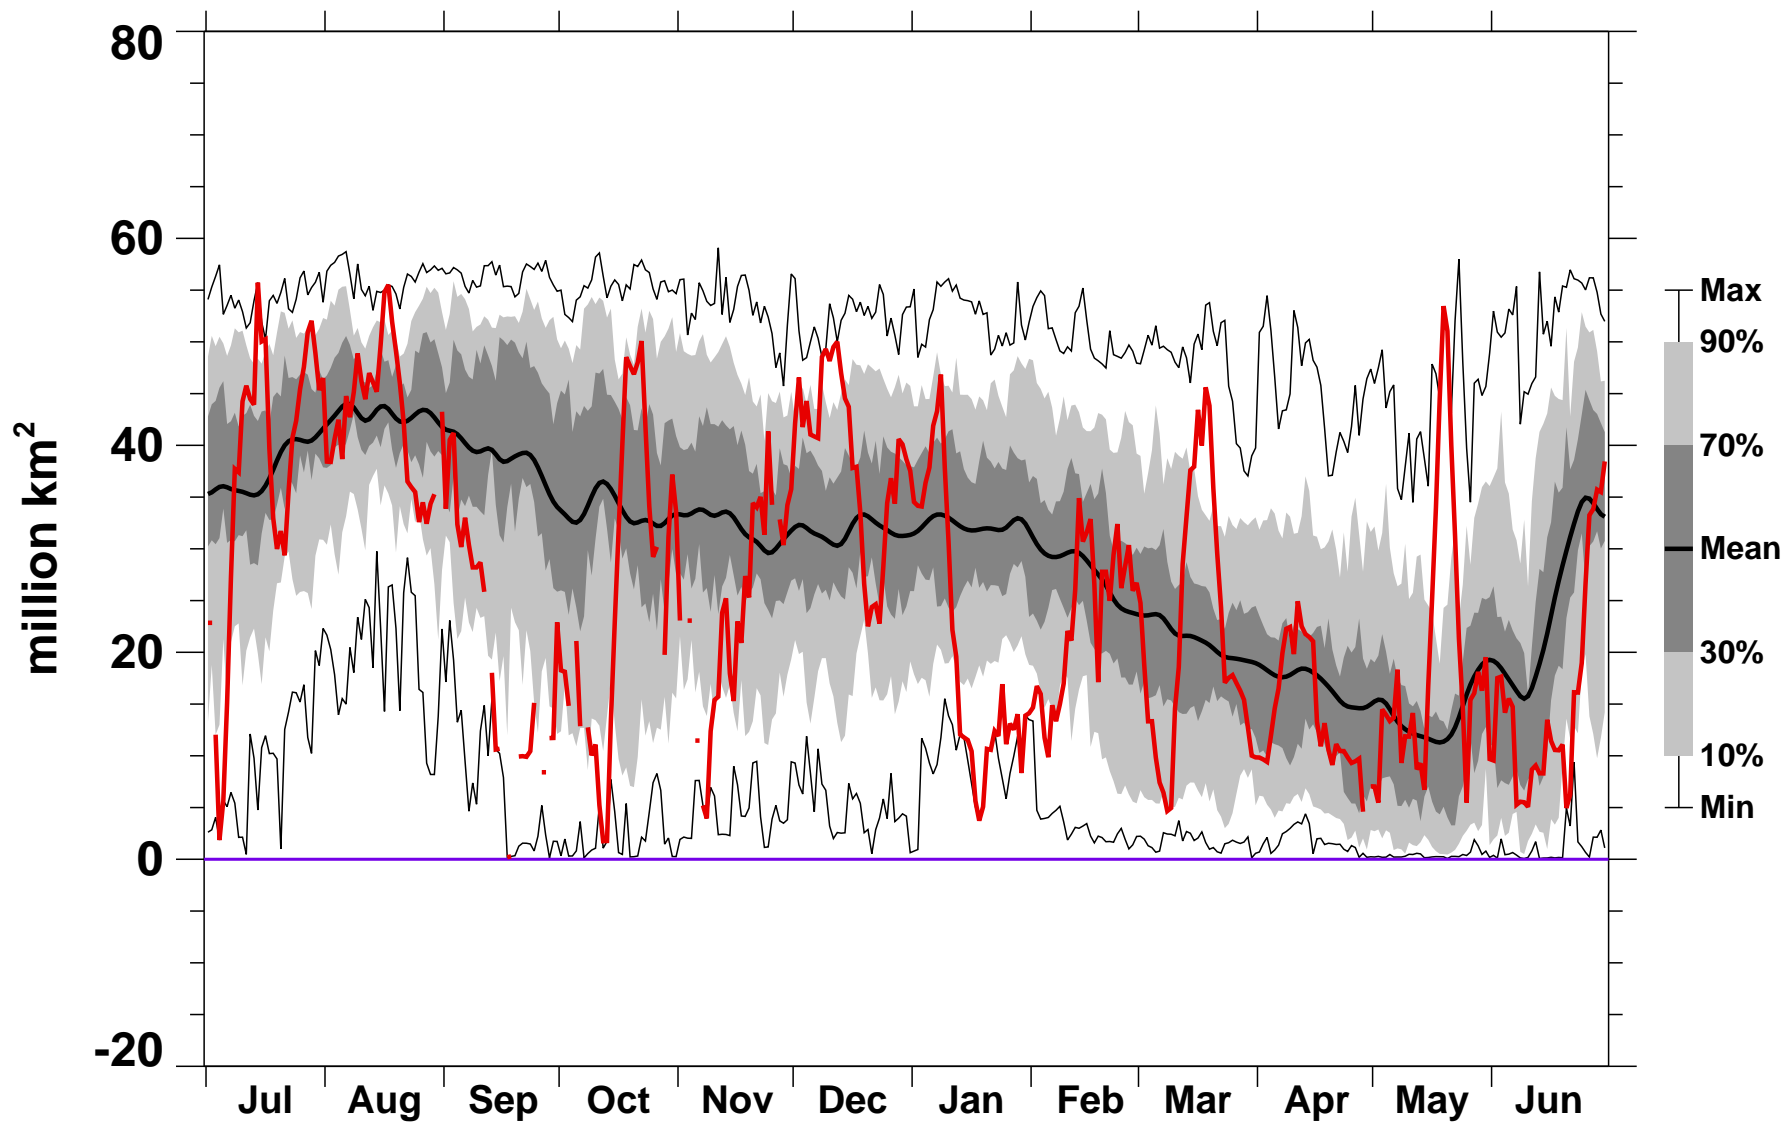

# NH Vortex Area 360 K MERRA2

1978/1979-2020/2021

1984/1985