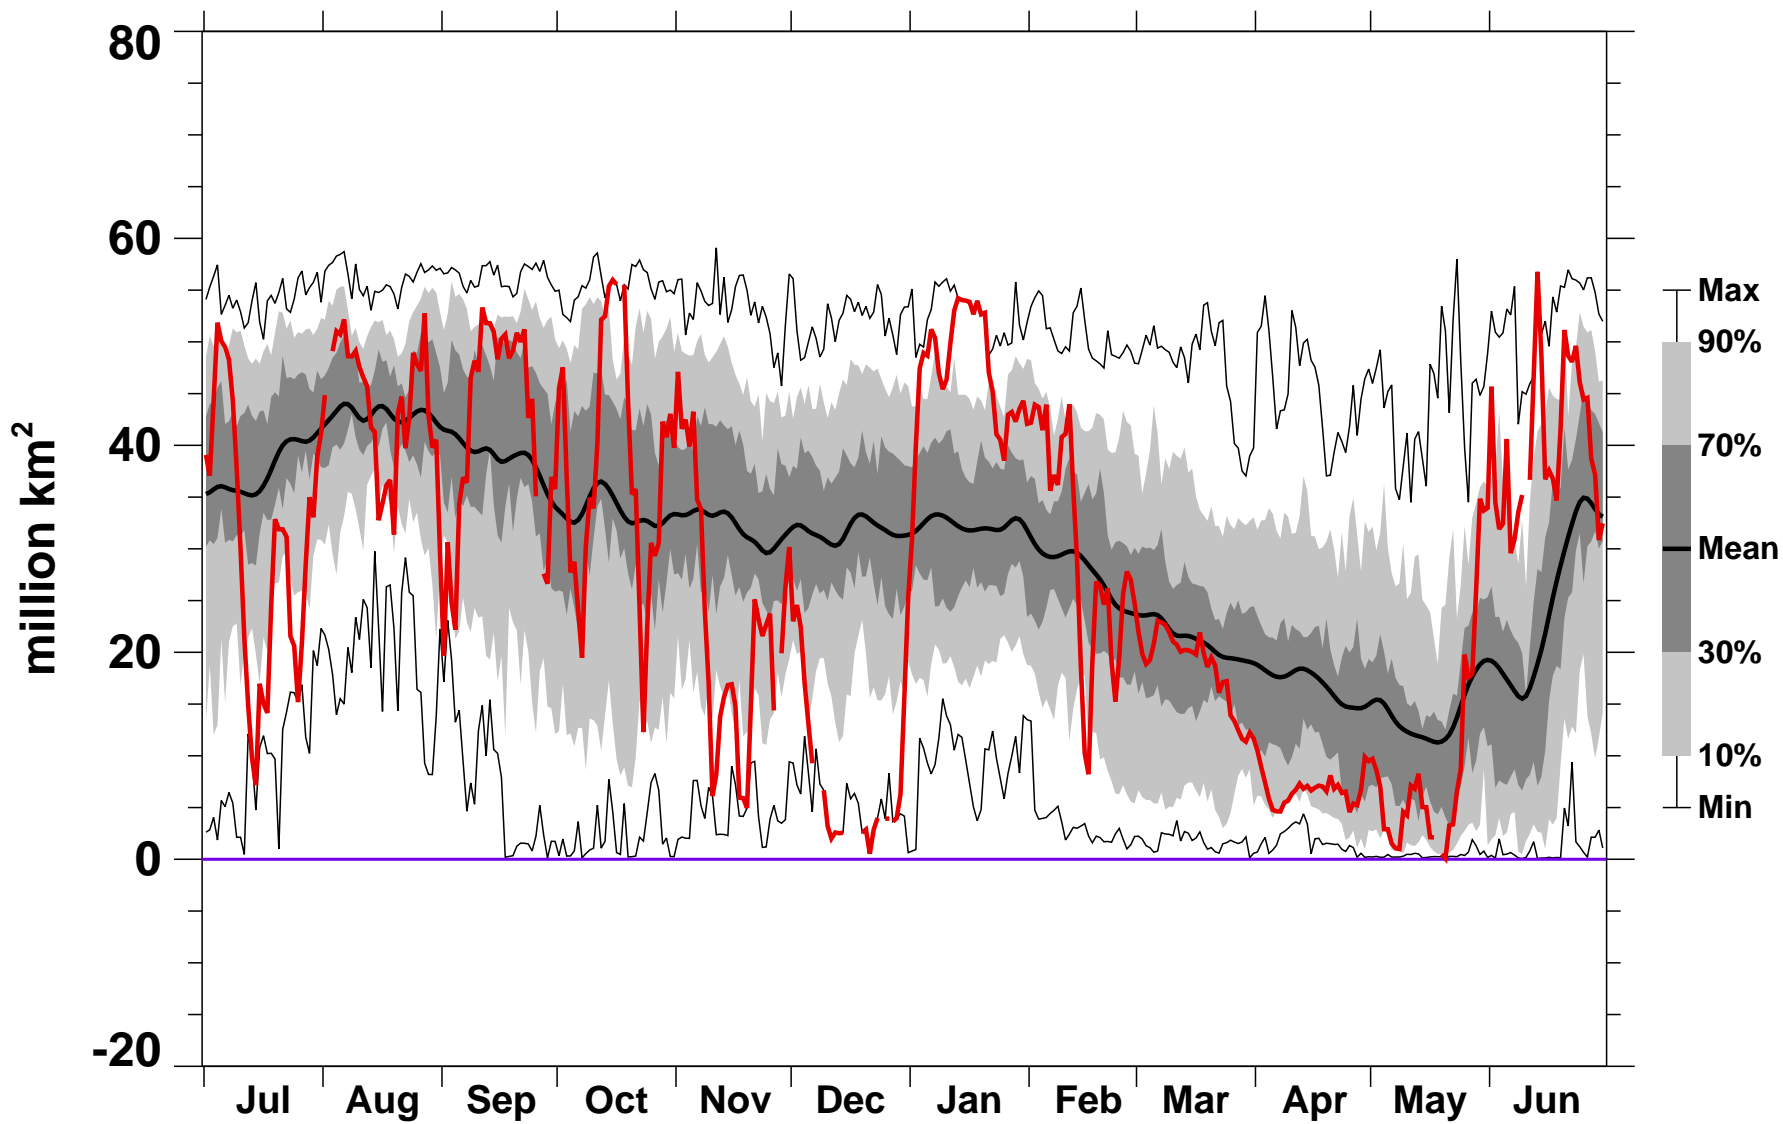

# NH Vortex Area 360 K MERRA2

1978/1979–2020/2021

1985/1986