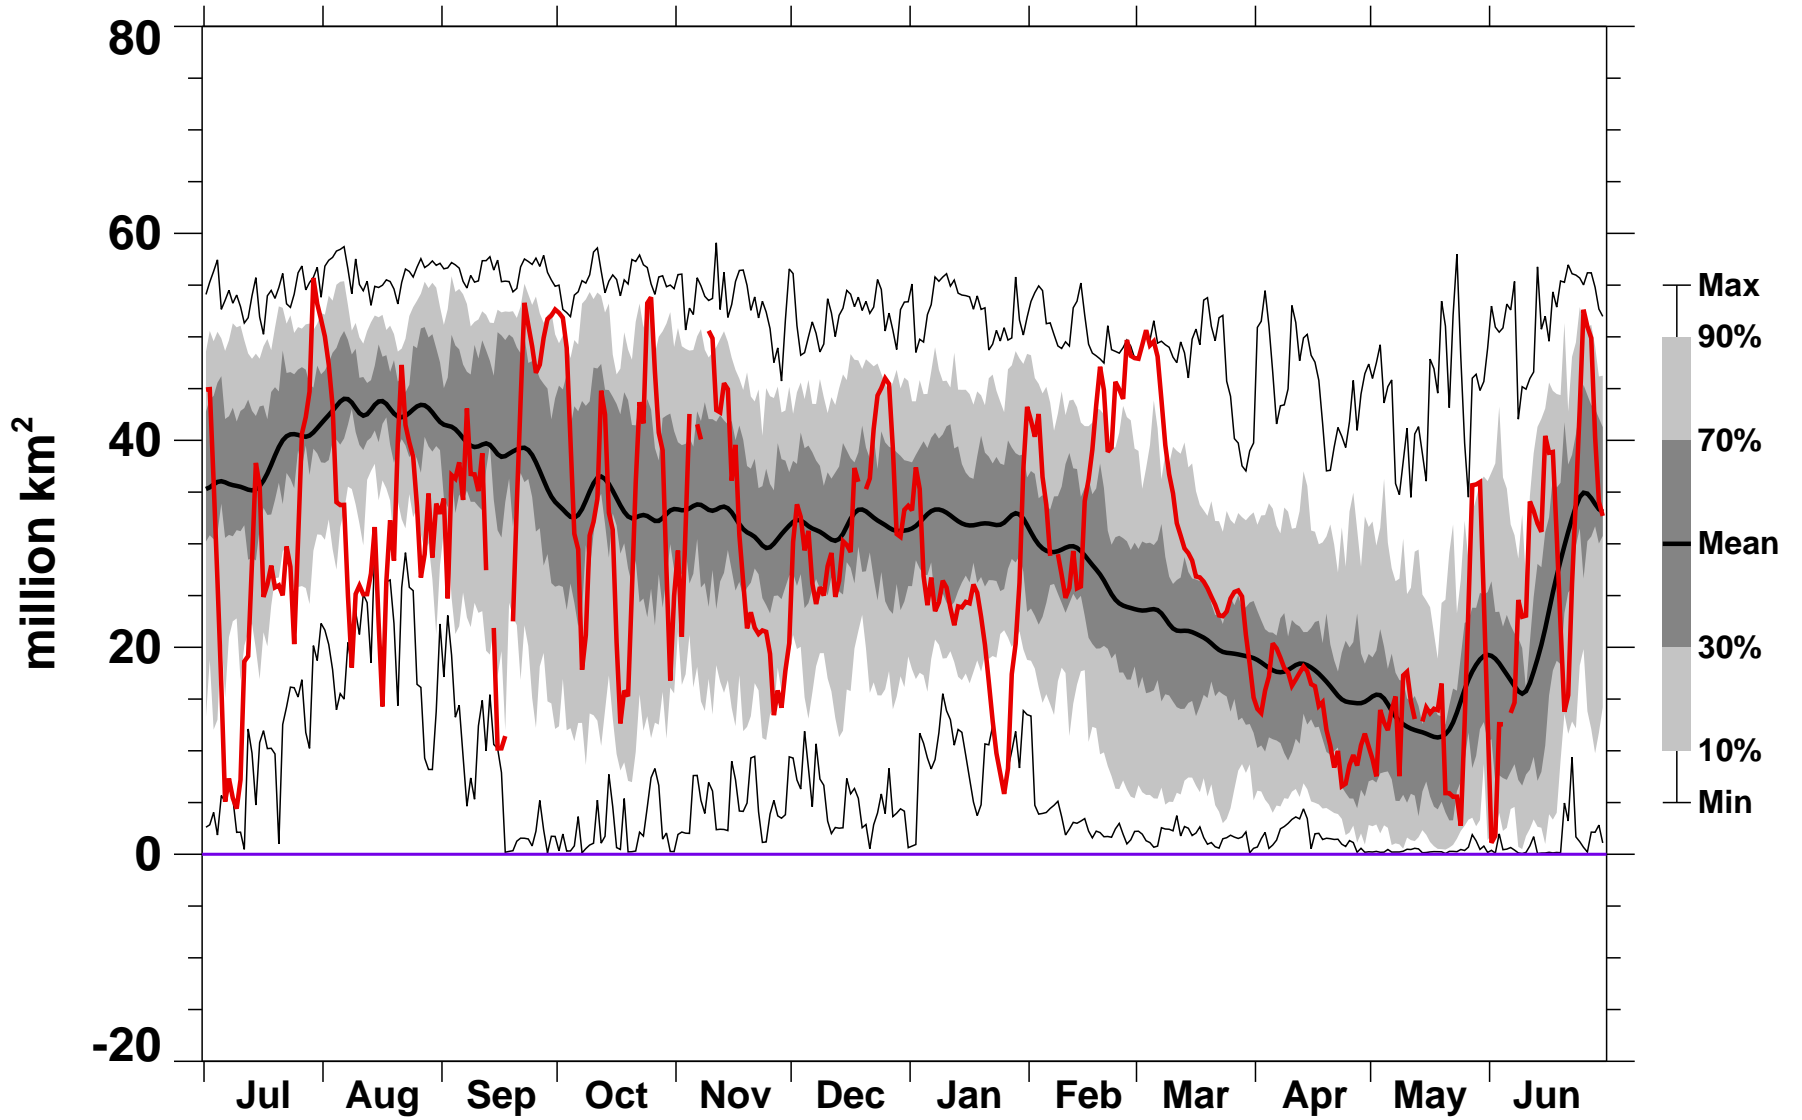

NH Vortex Area 360 K MERRA2

1978/1979–2020/2021

1987/1988