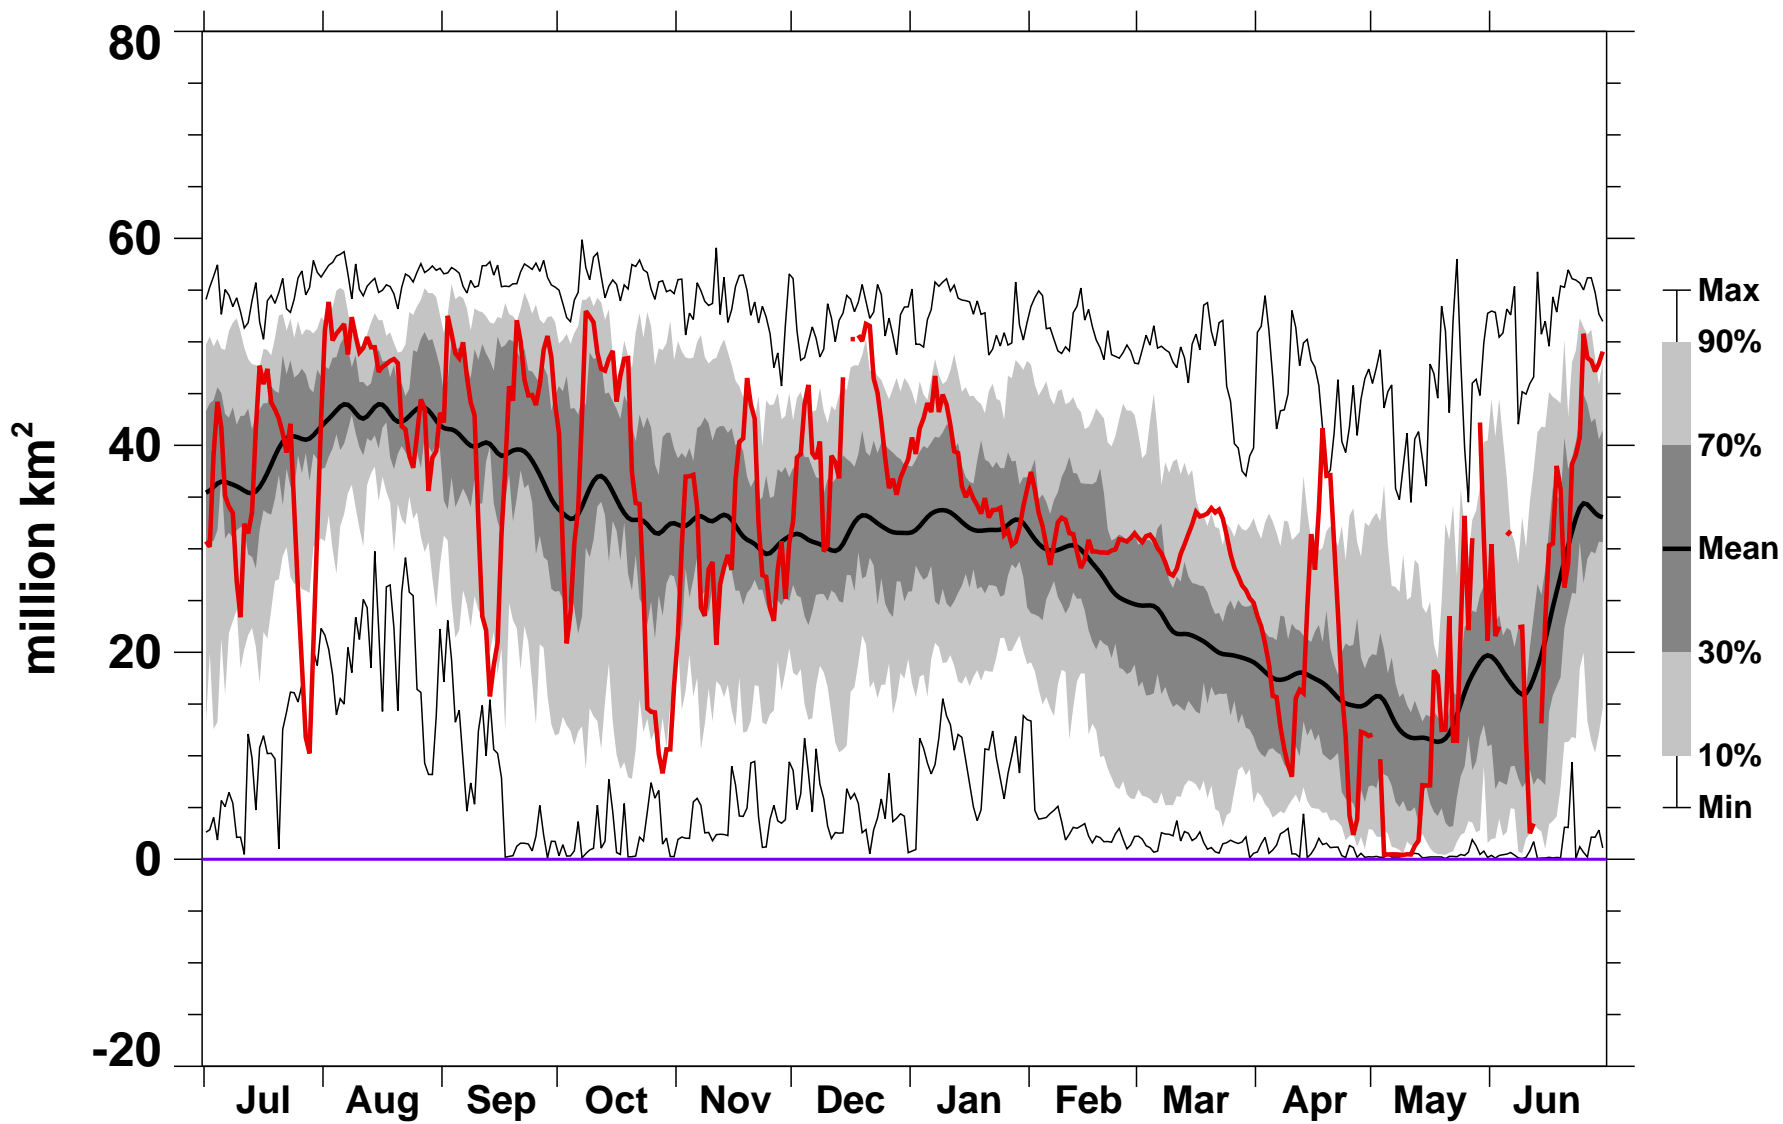

# NH Vortex Area 360 K MERRA2

1978/1979–2023/2024

1988/1989