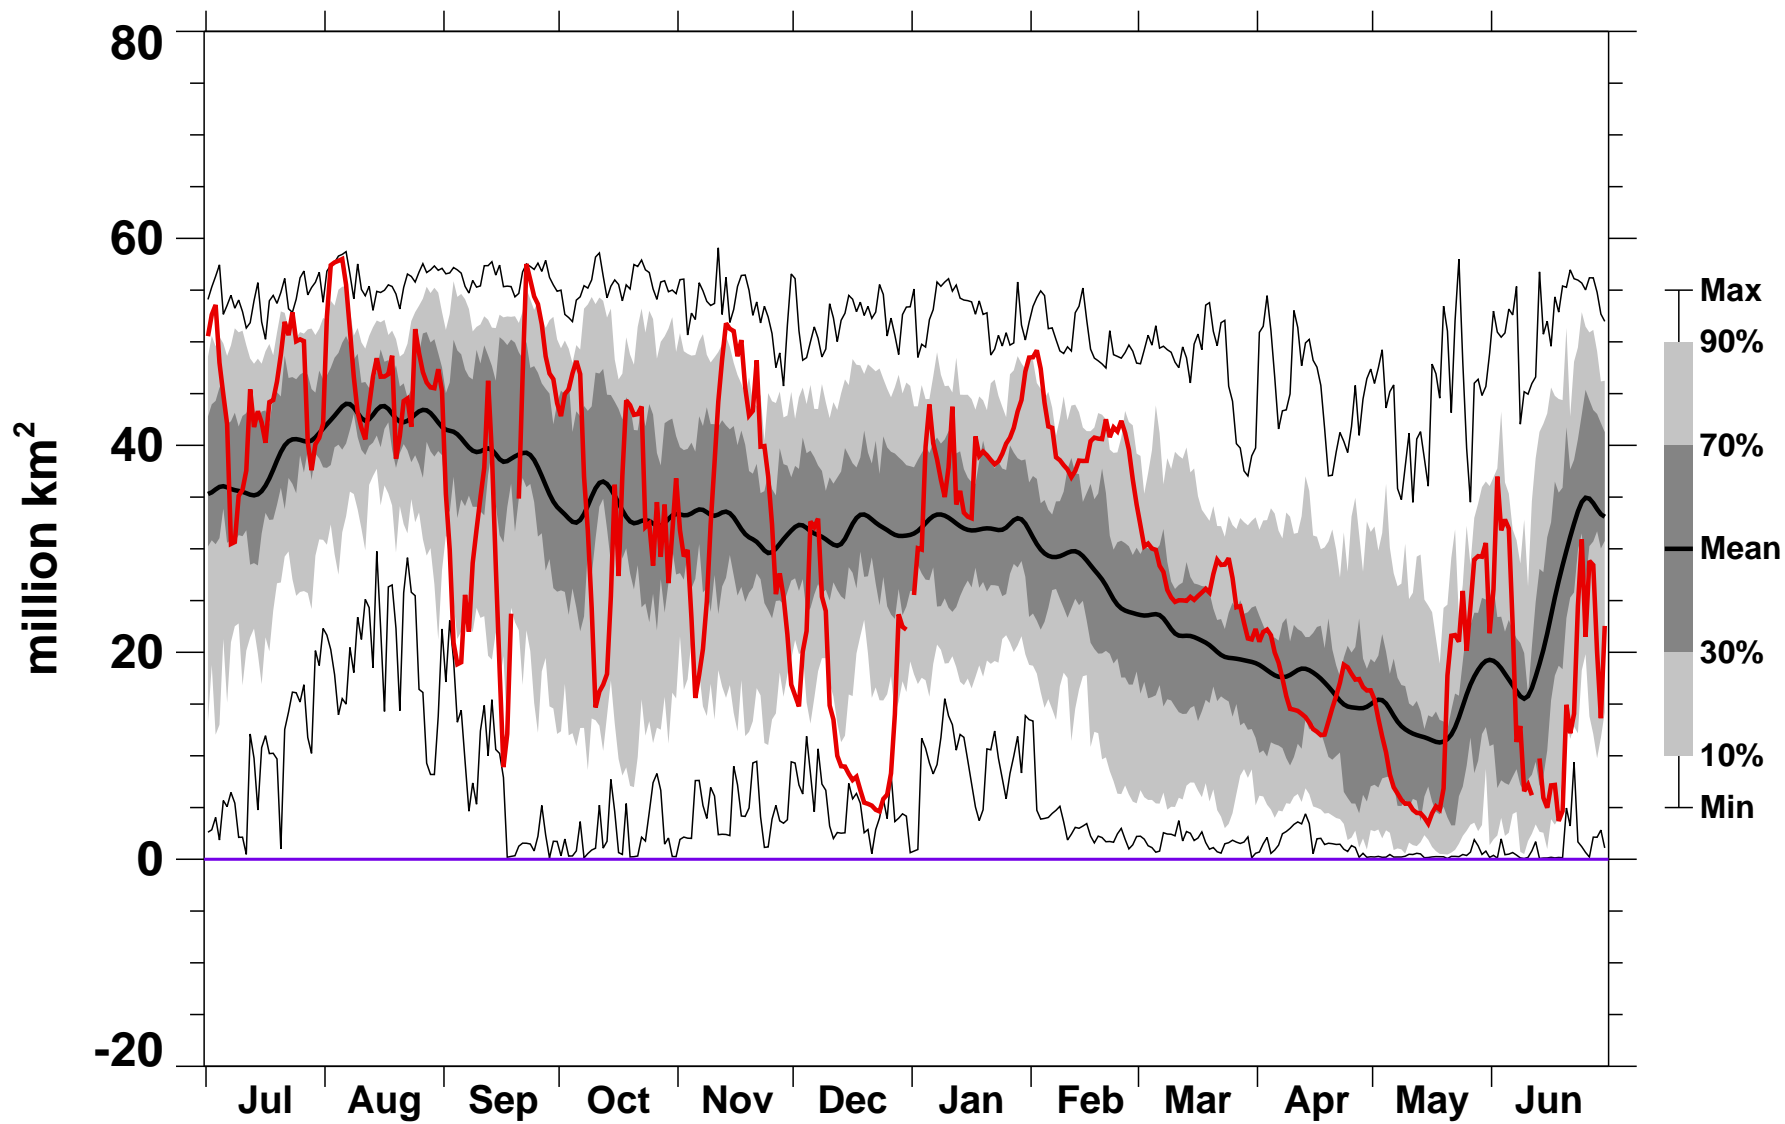

NH Vortex Area 360 K MERRA2

1978/1979–2020/2021

1989/1990