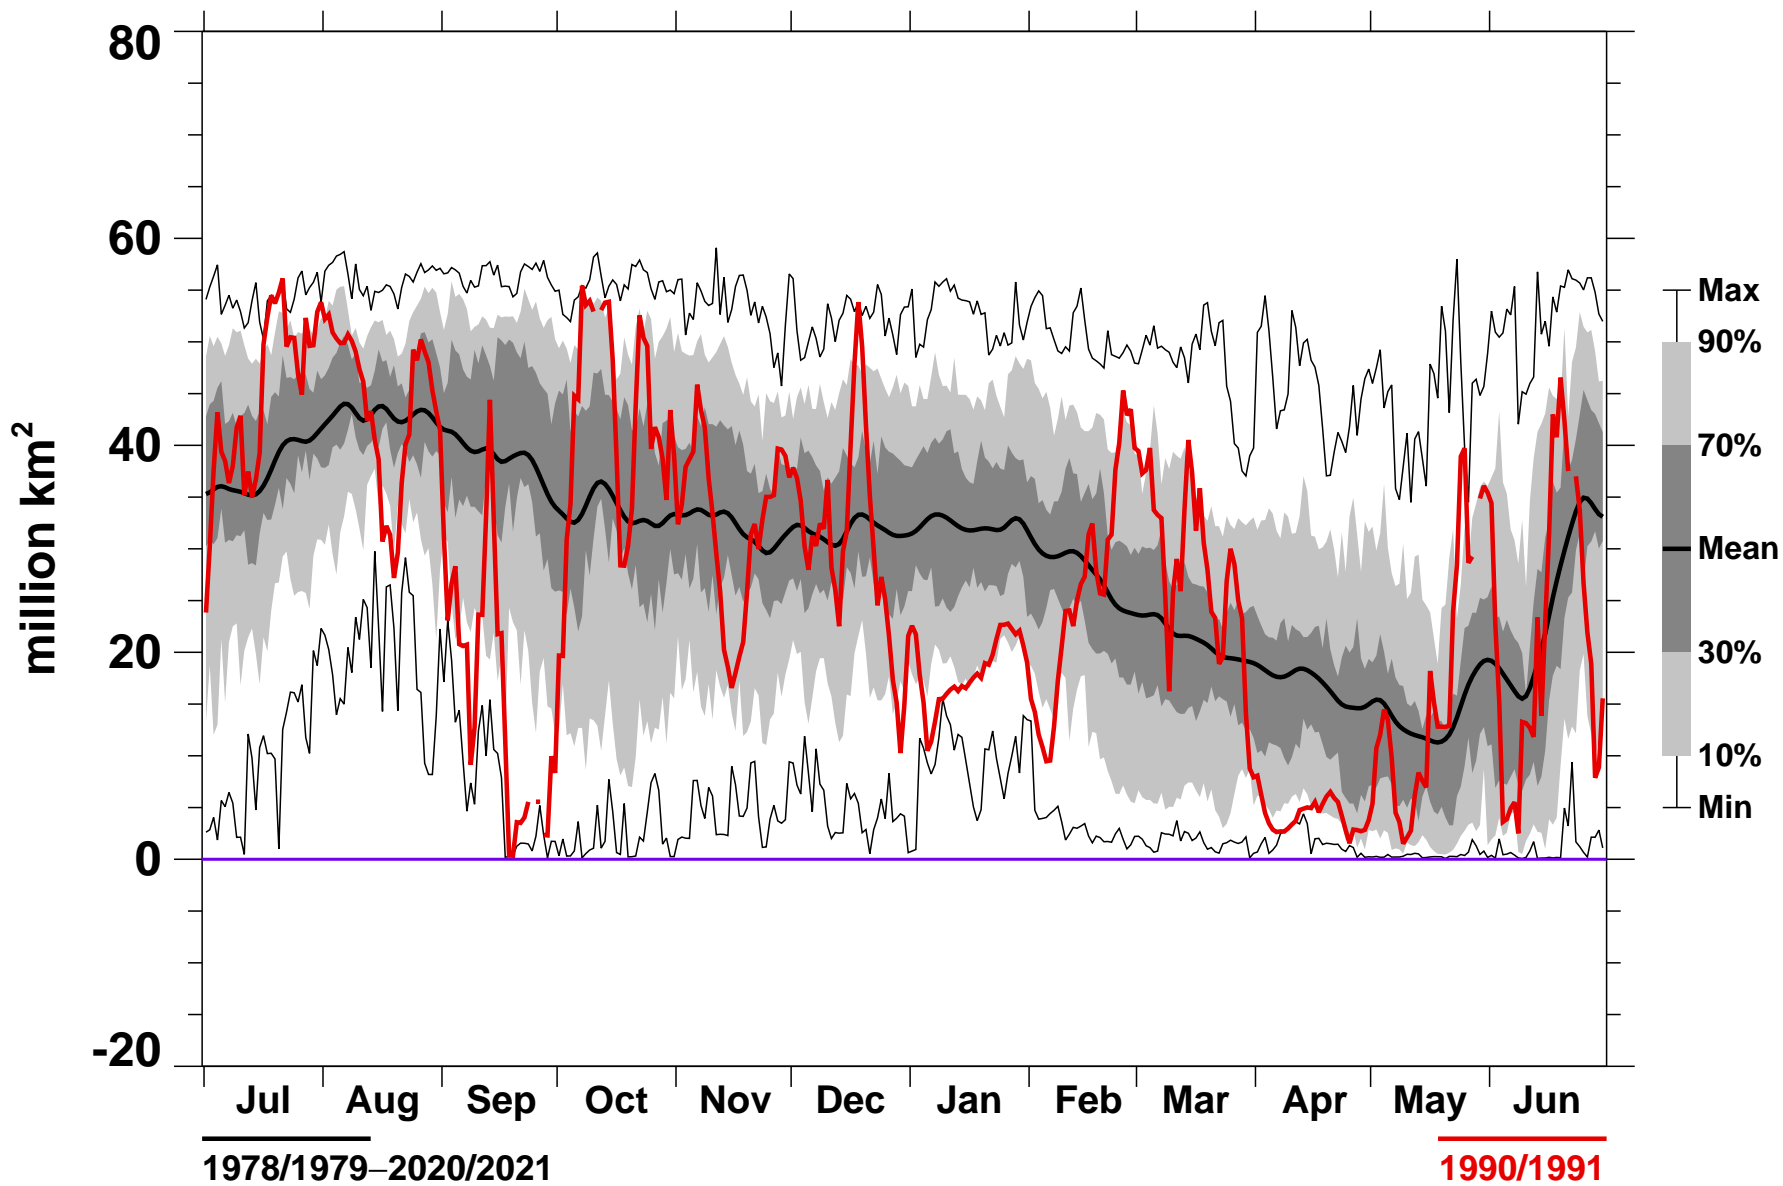

NH Vortex Area 360 K MERRA2

1978/1979–2020/2021

1990/1991