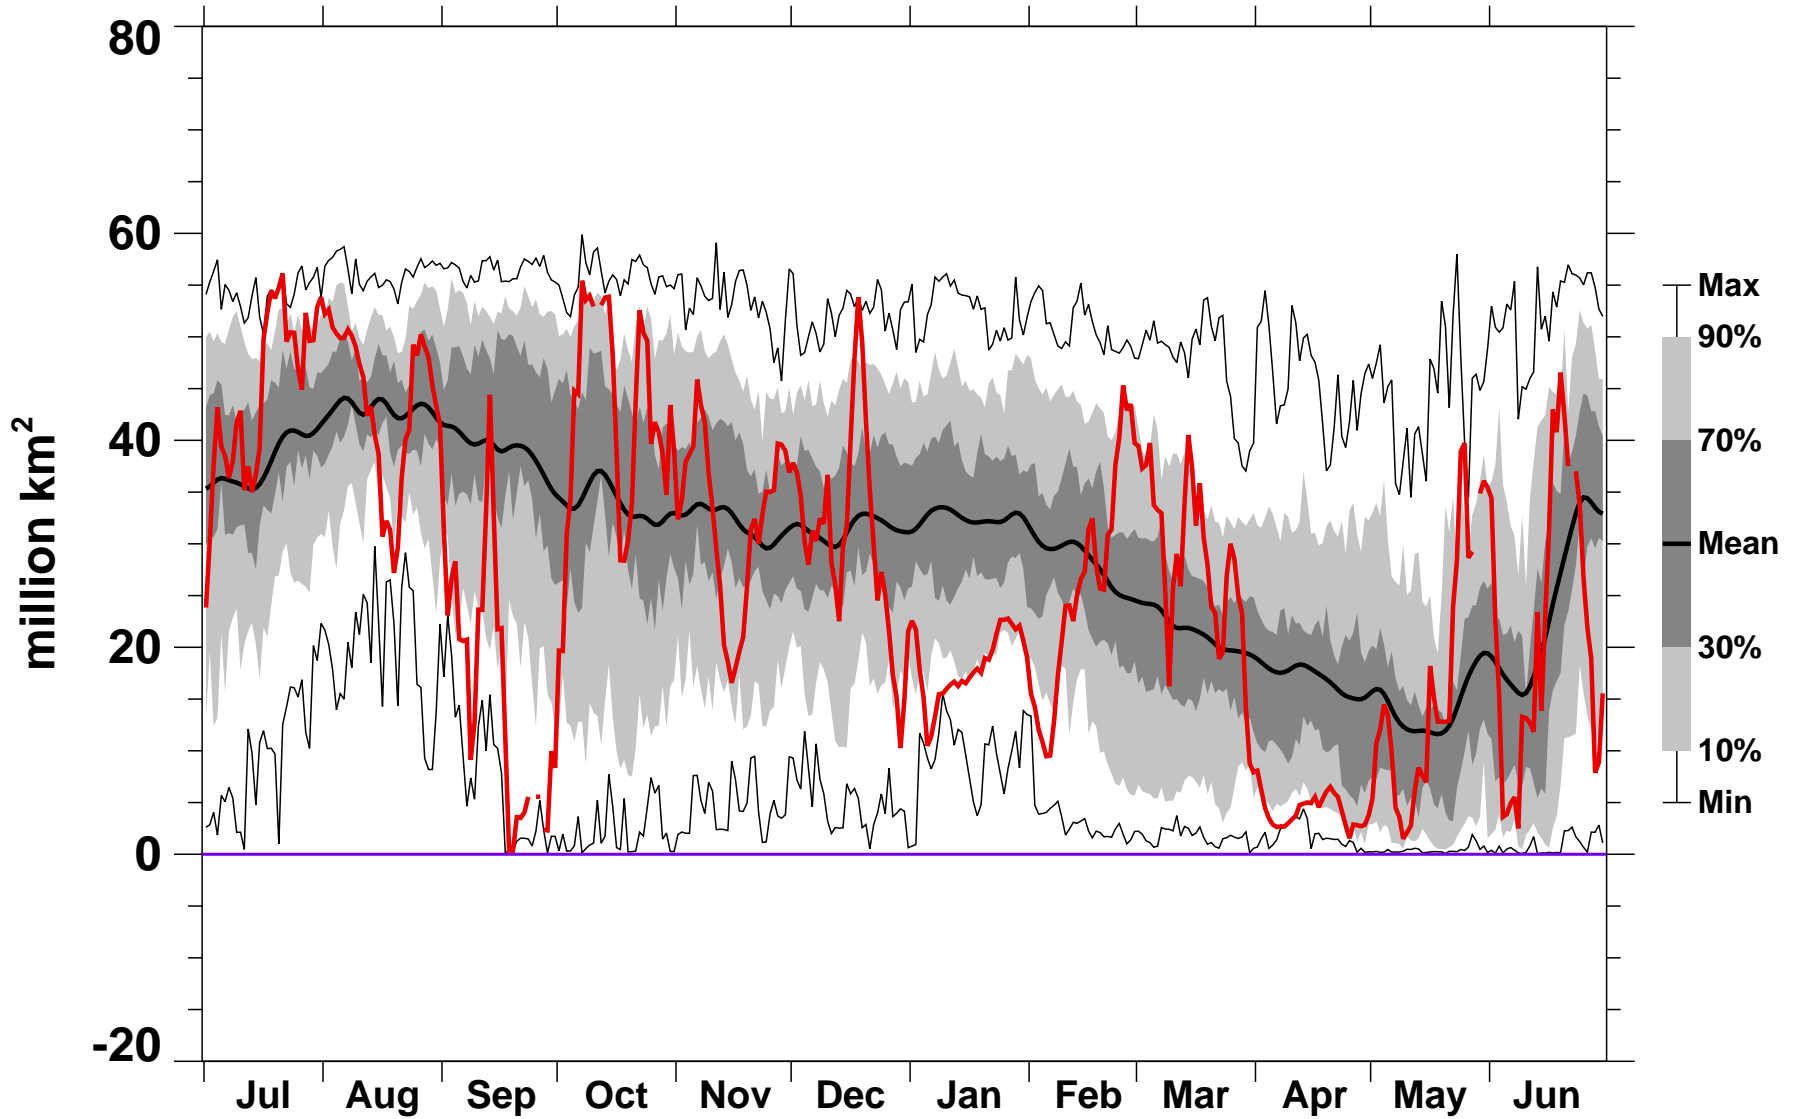

# NH Vortex Area 360 K MERRA2

1978/1979–2022/2023

1990/1991