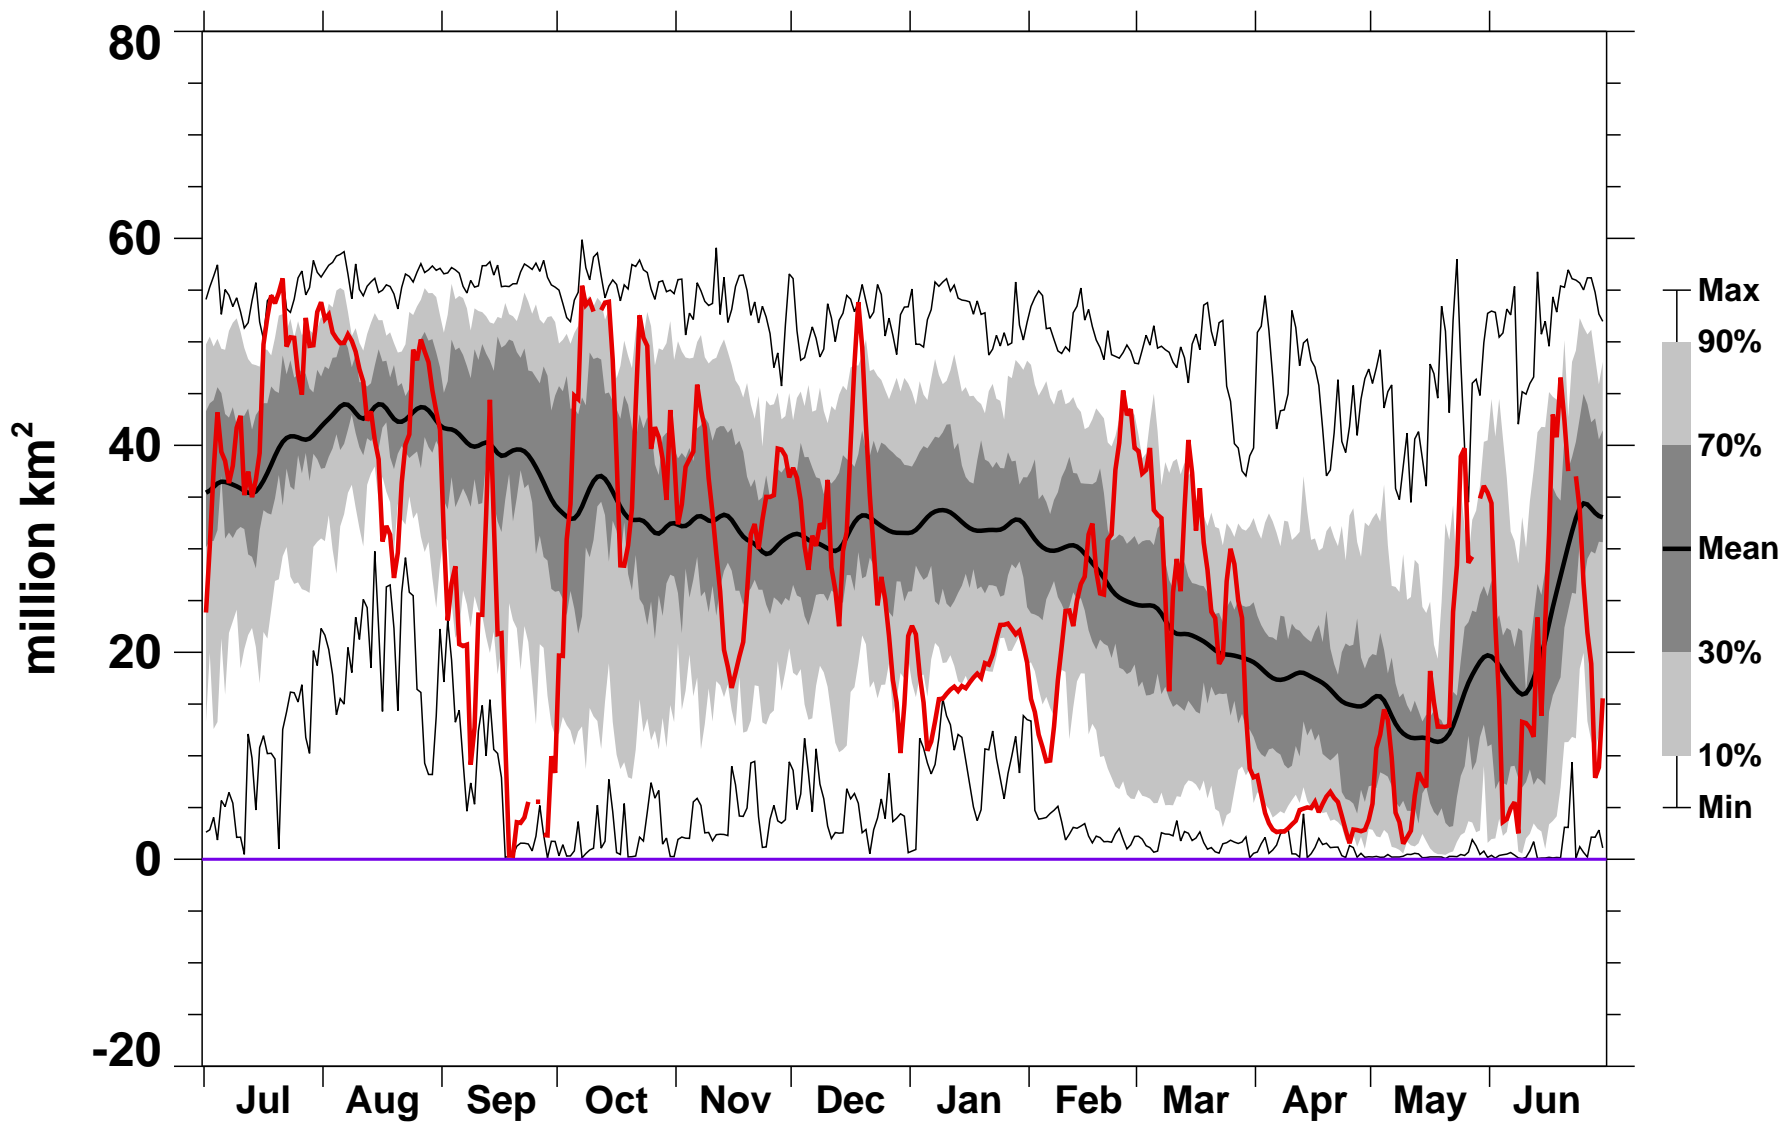

NH Vortex Area 360 K MERRA2

1978/1979–2023/2024

1990/1991