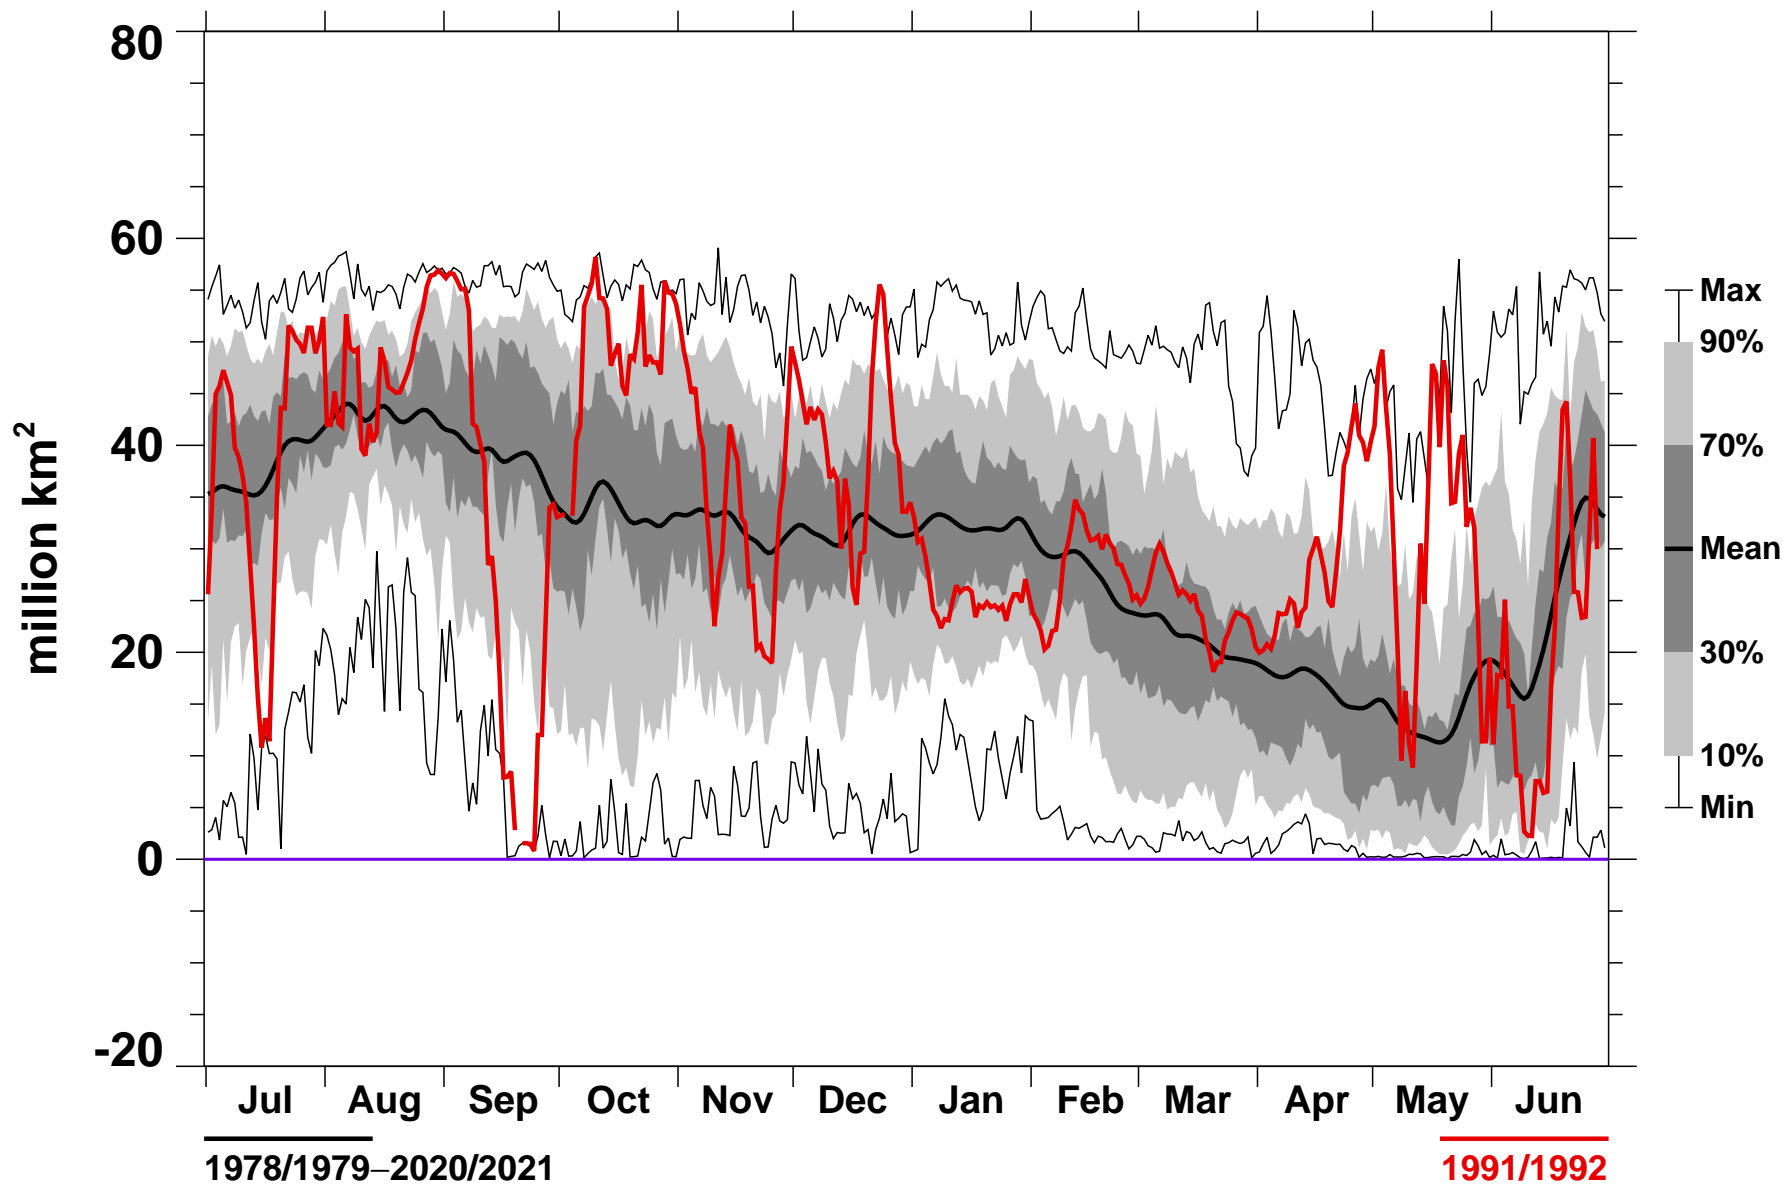

# NH Vortex Area 360 K MERRA2

1978/1979–2020/2021

1991/1992