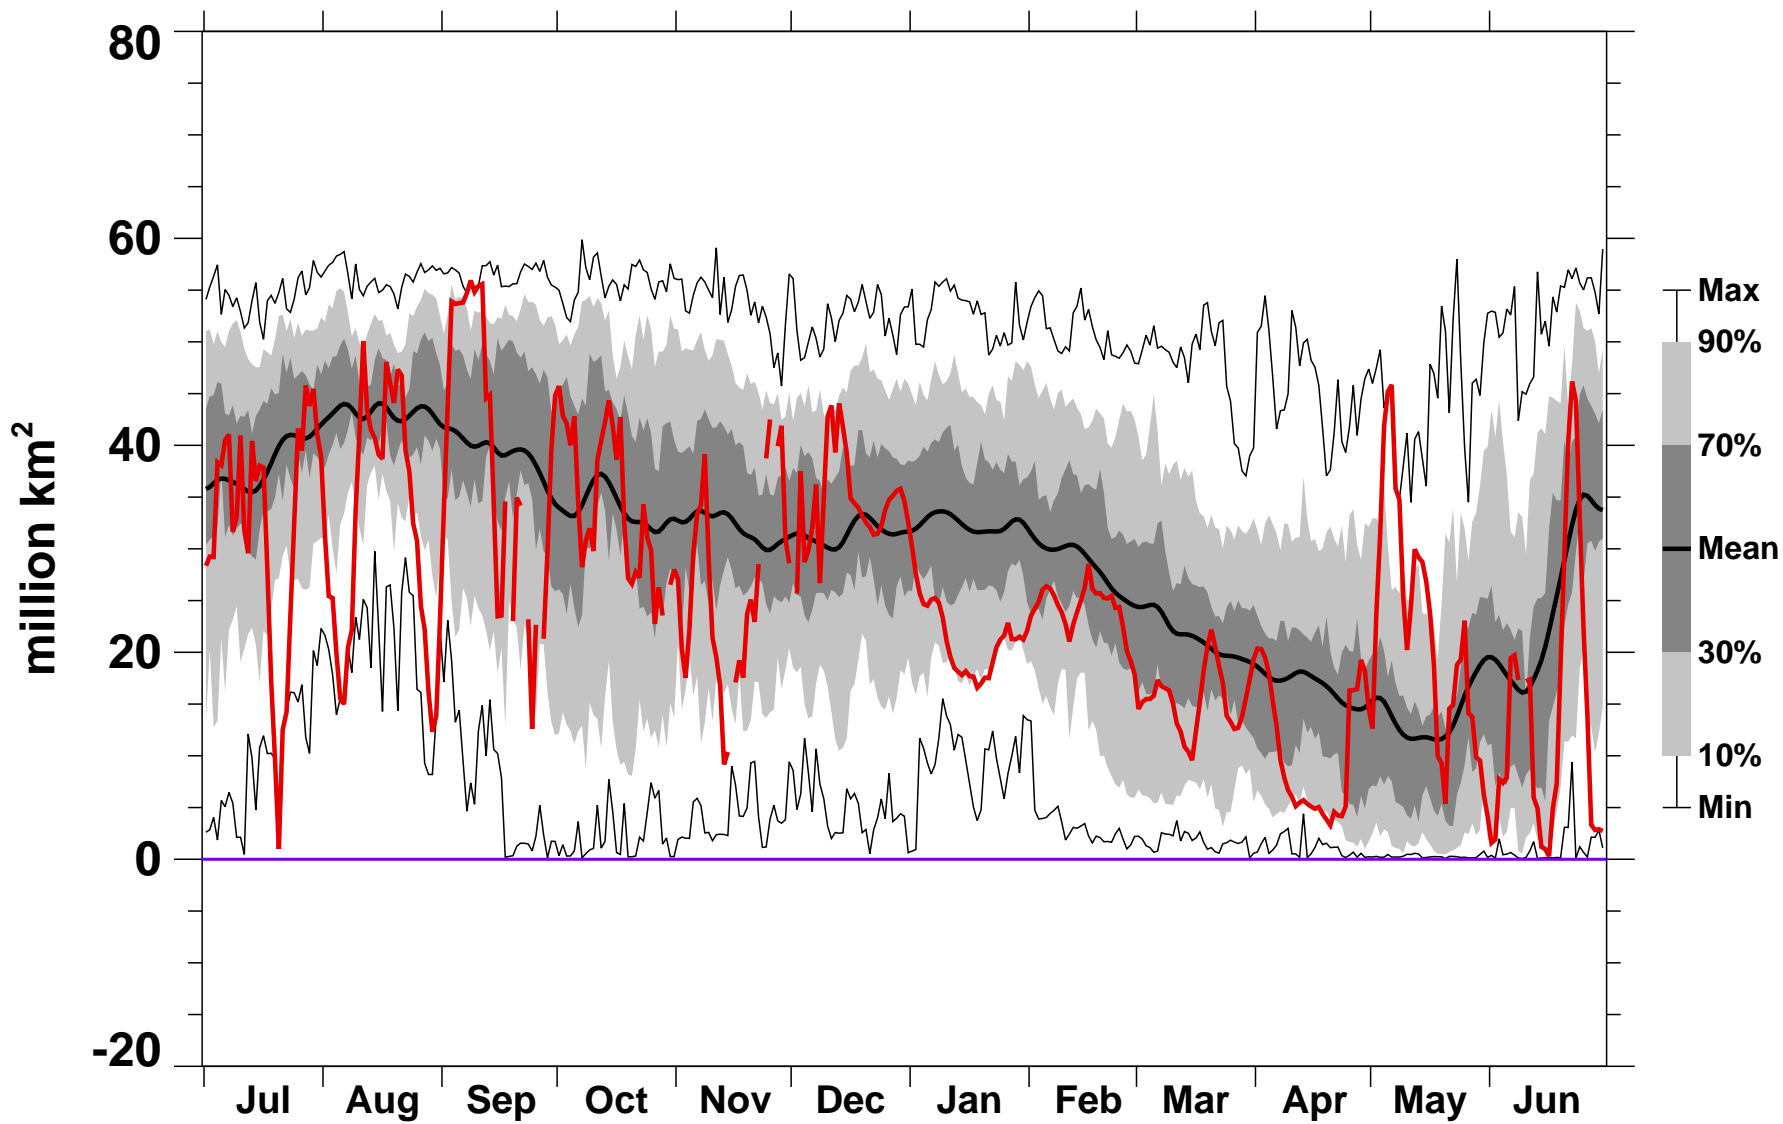

NH Vortex Area 360 K MERRA2

1978/1979–2024/2025

1992/1993

P. Newman (NASA), L. Lait (SSAI), S. Pawson (NASA)

2025-07-23T15:32:55Z