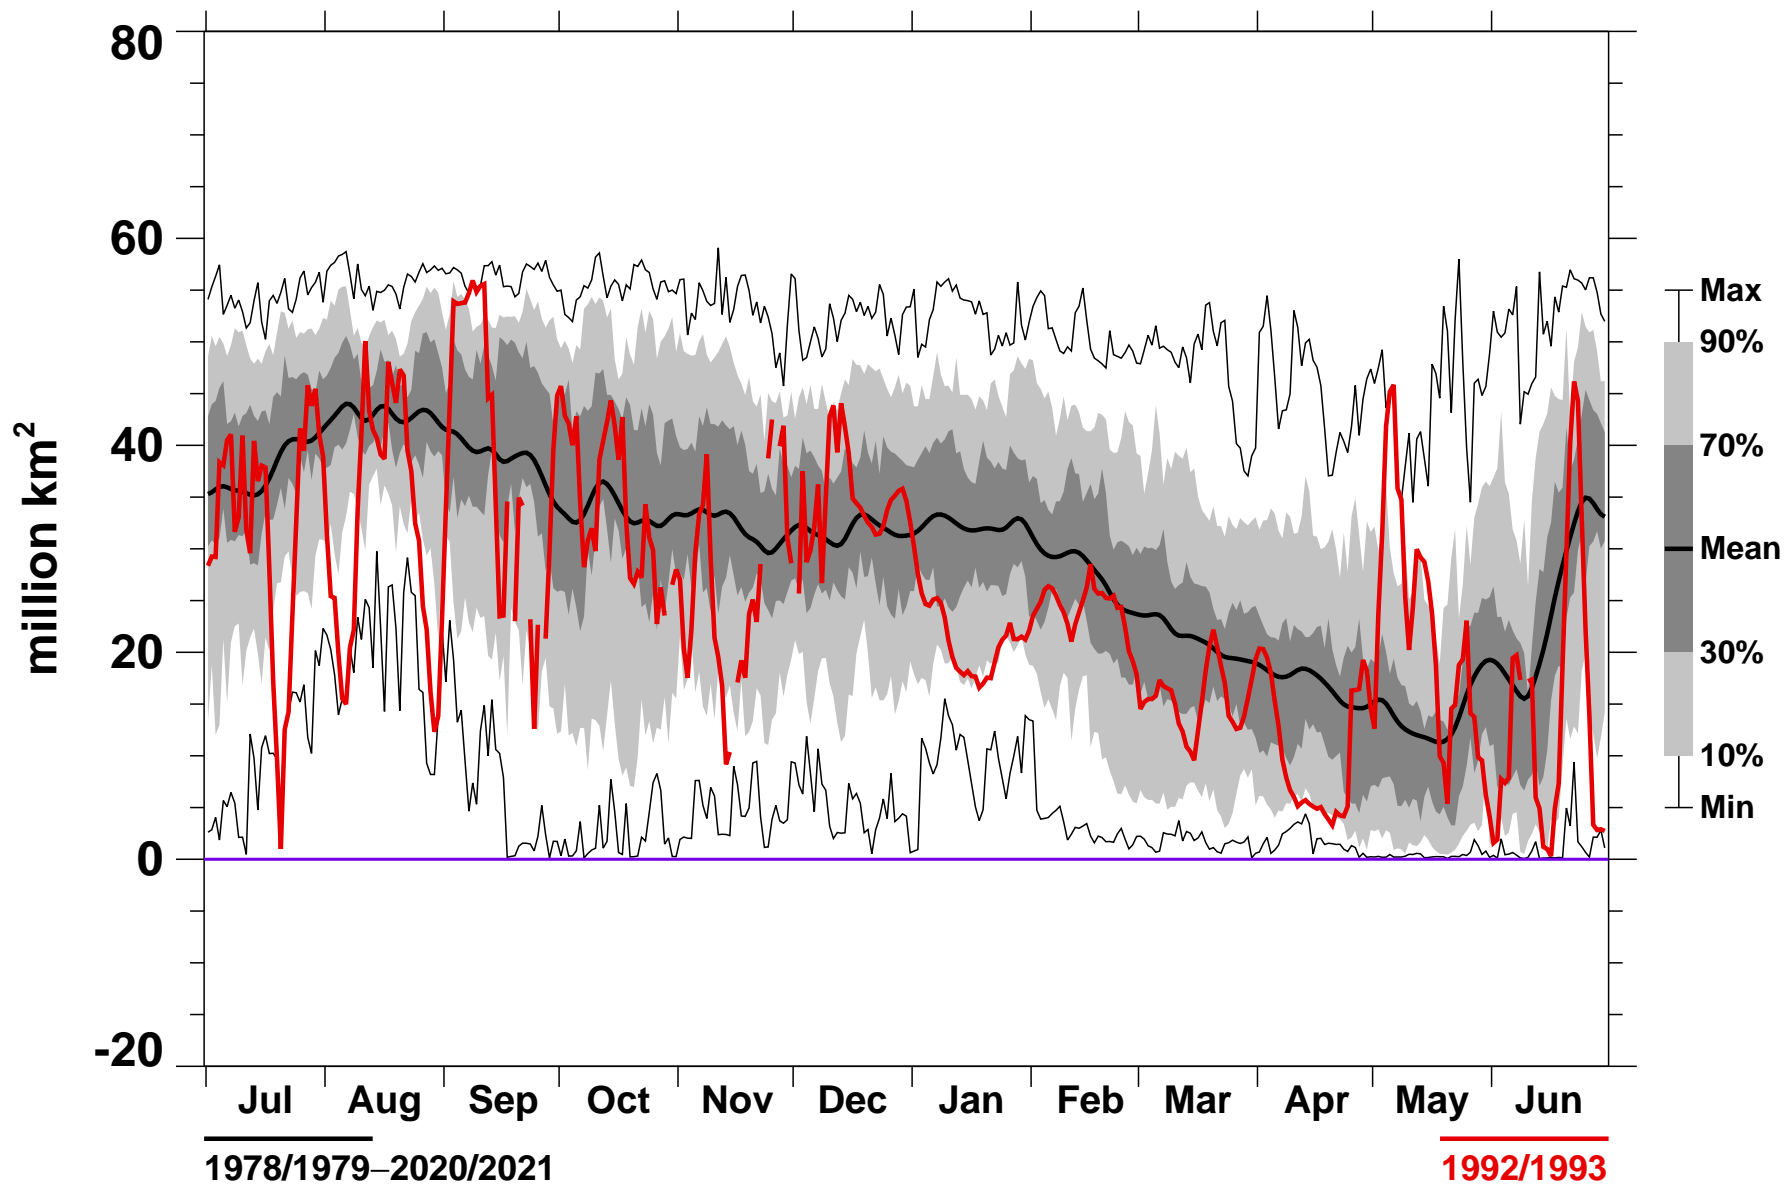

NH Vortex Area 360 K MERRA2

1978/1979–2020/2021

1992/1993