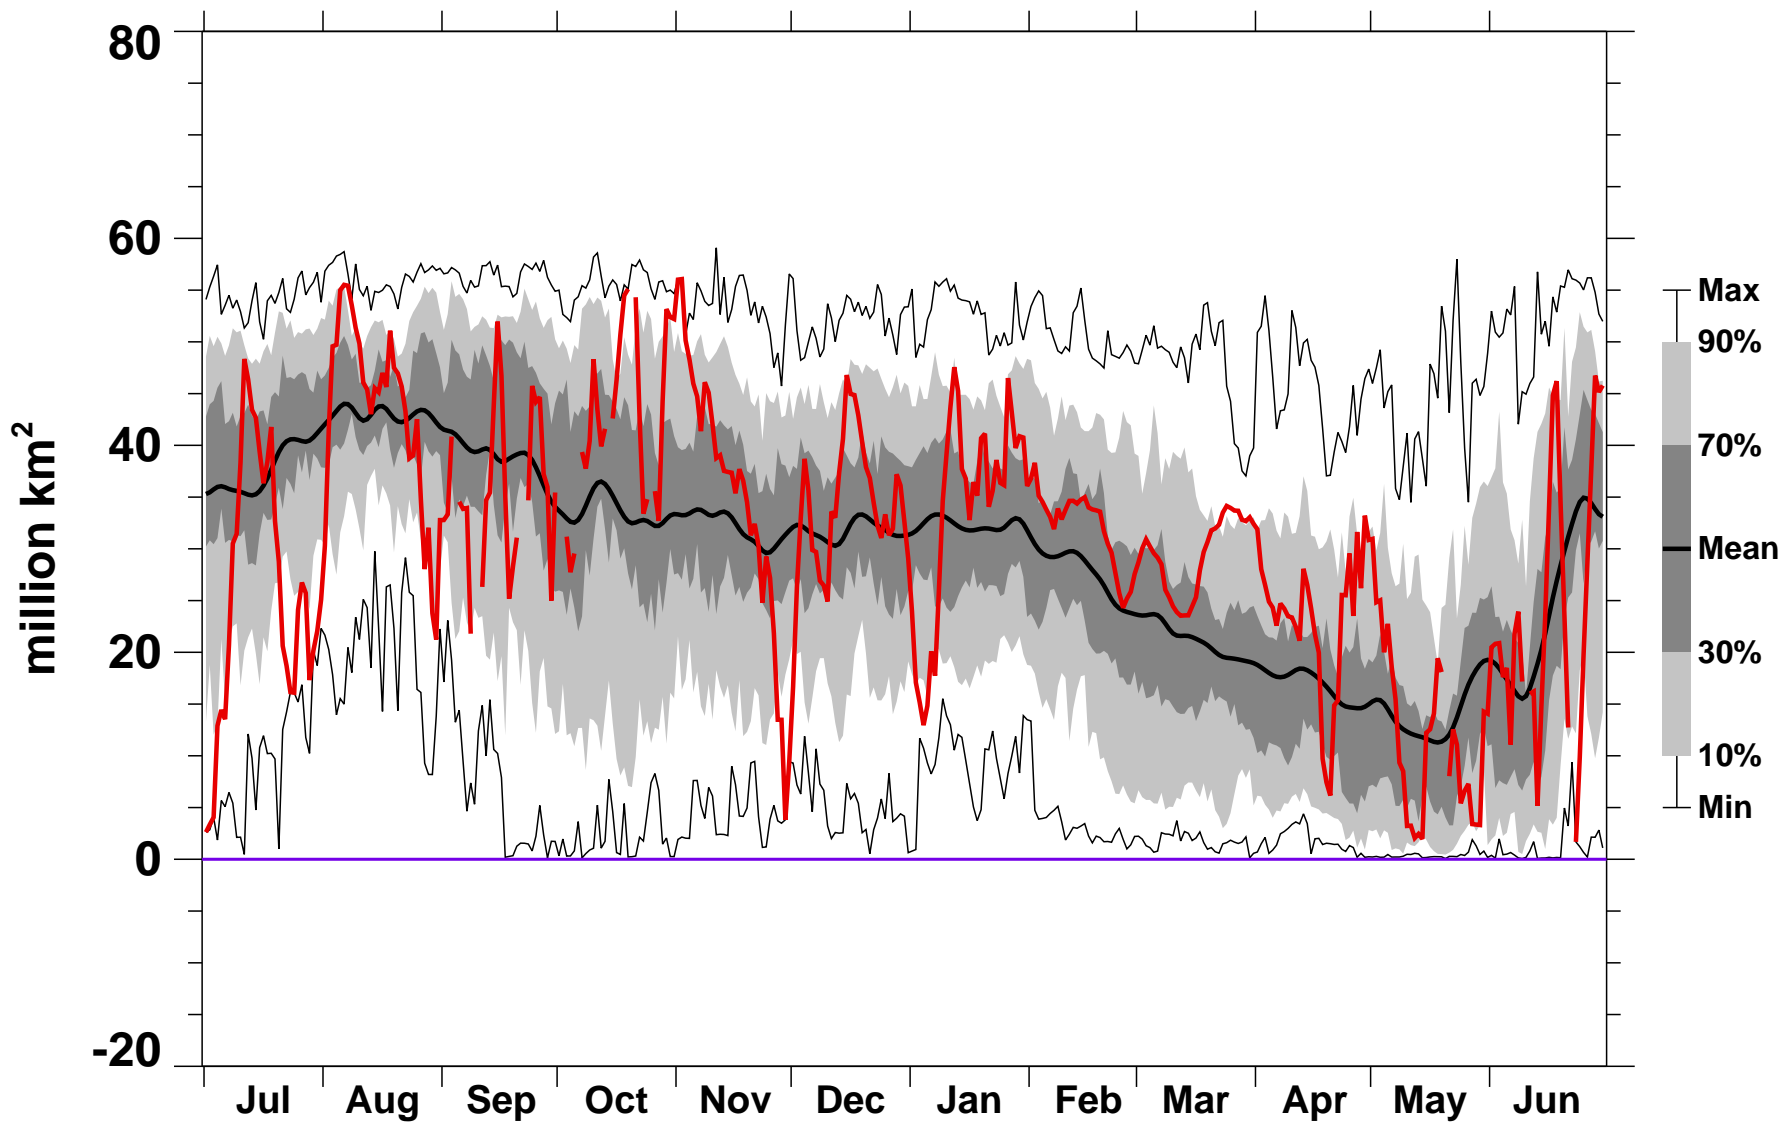

NH Vortex Area 360 K MERRA2

1978/1979–2020/2021

1993/1994