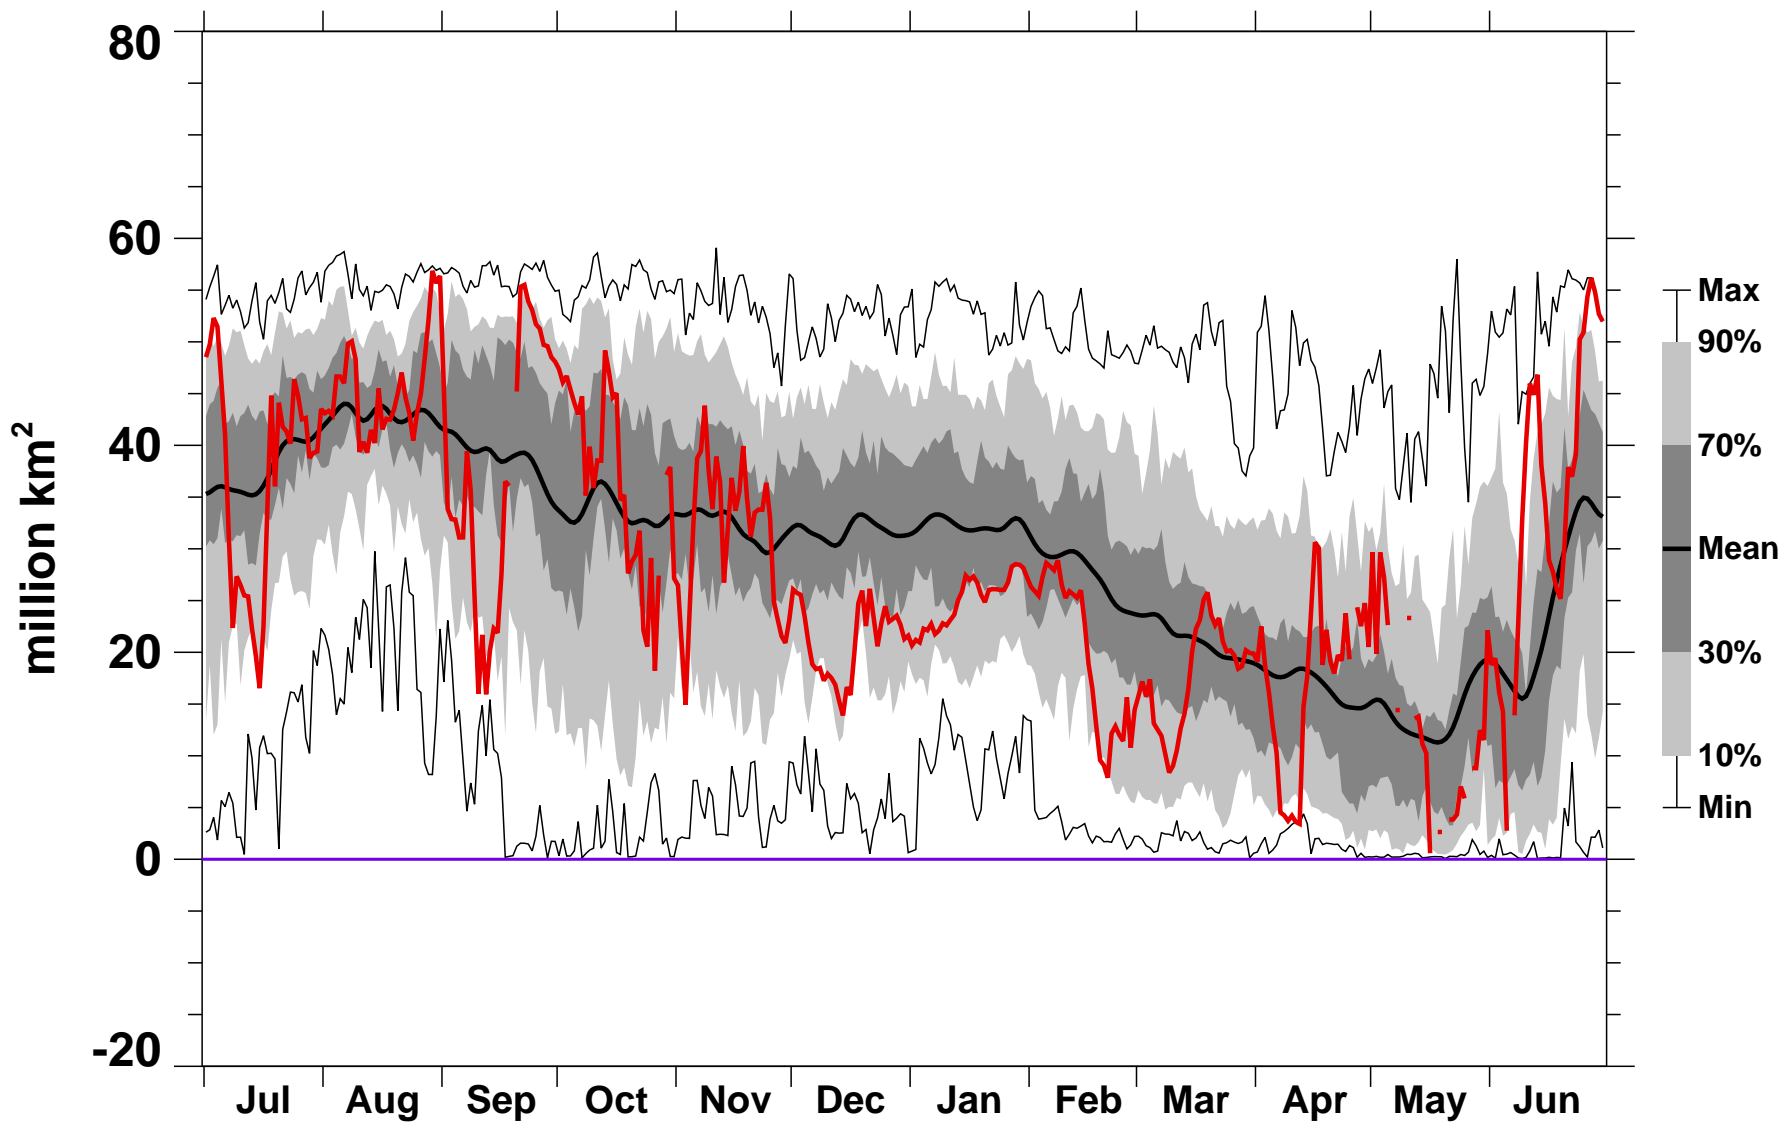

NH Vortex Area 360 K MERRA2

1978/1979–2020/2021

1994/1995