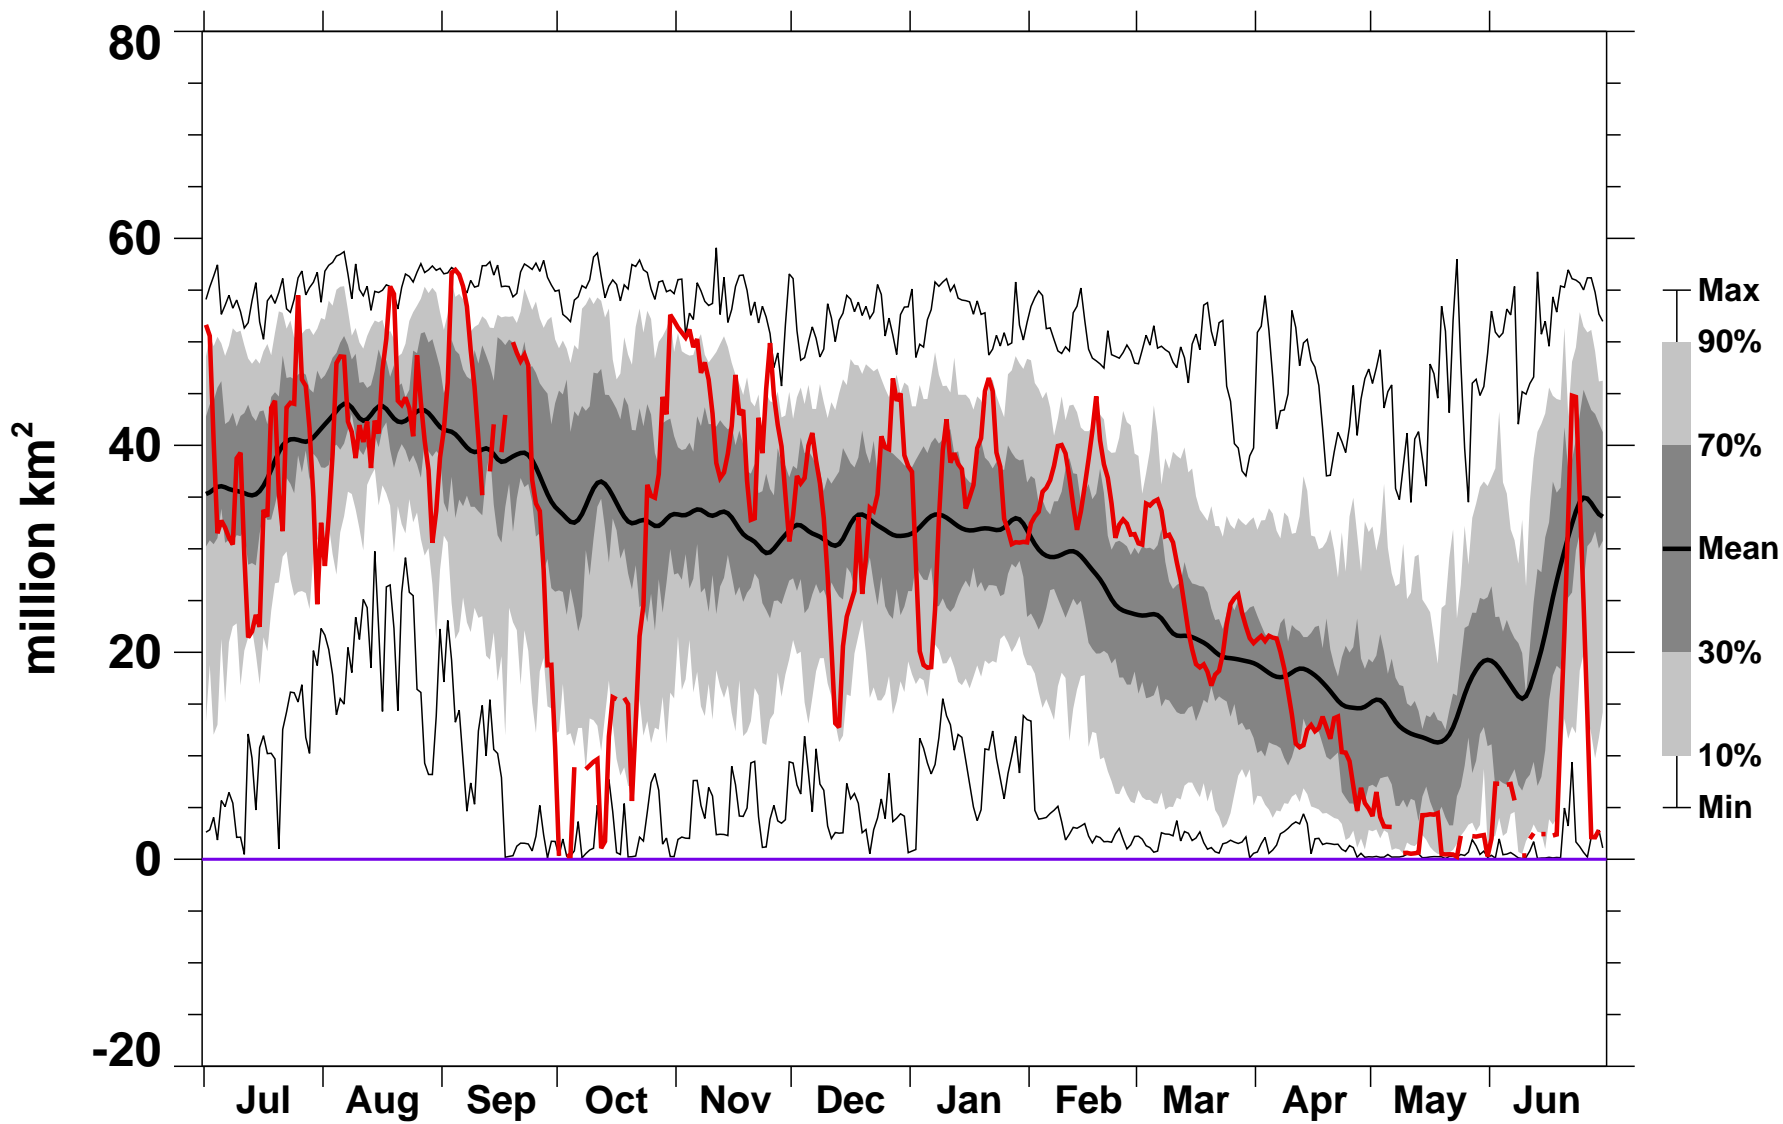

NH Vortex Area 360 K MERRA2

1978/1979–2020/2021

1995/1996