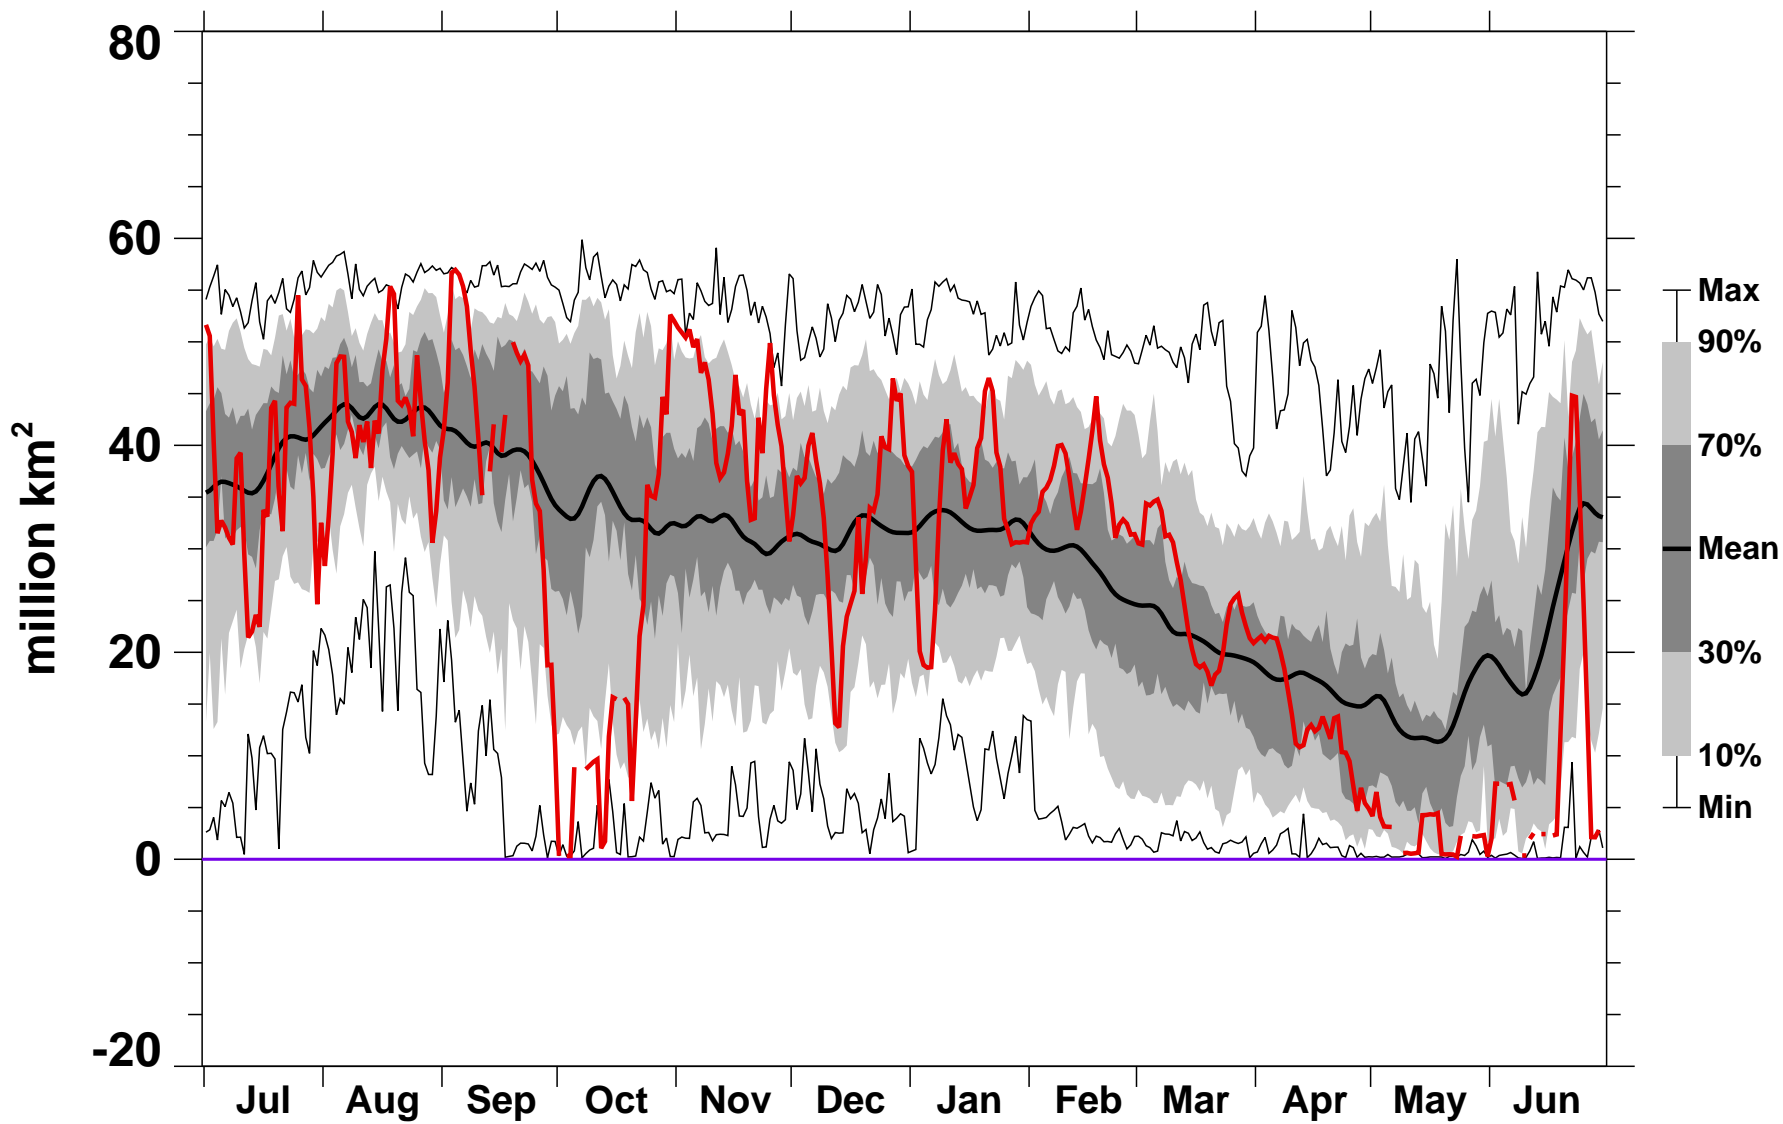

# NH Vortex Area 360 K MERRA2

1978/1979–2023/2024

1995/1996