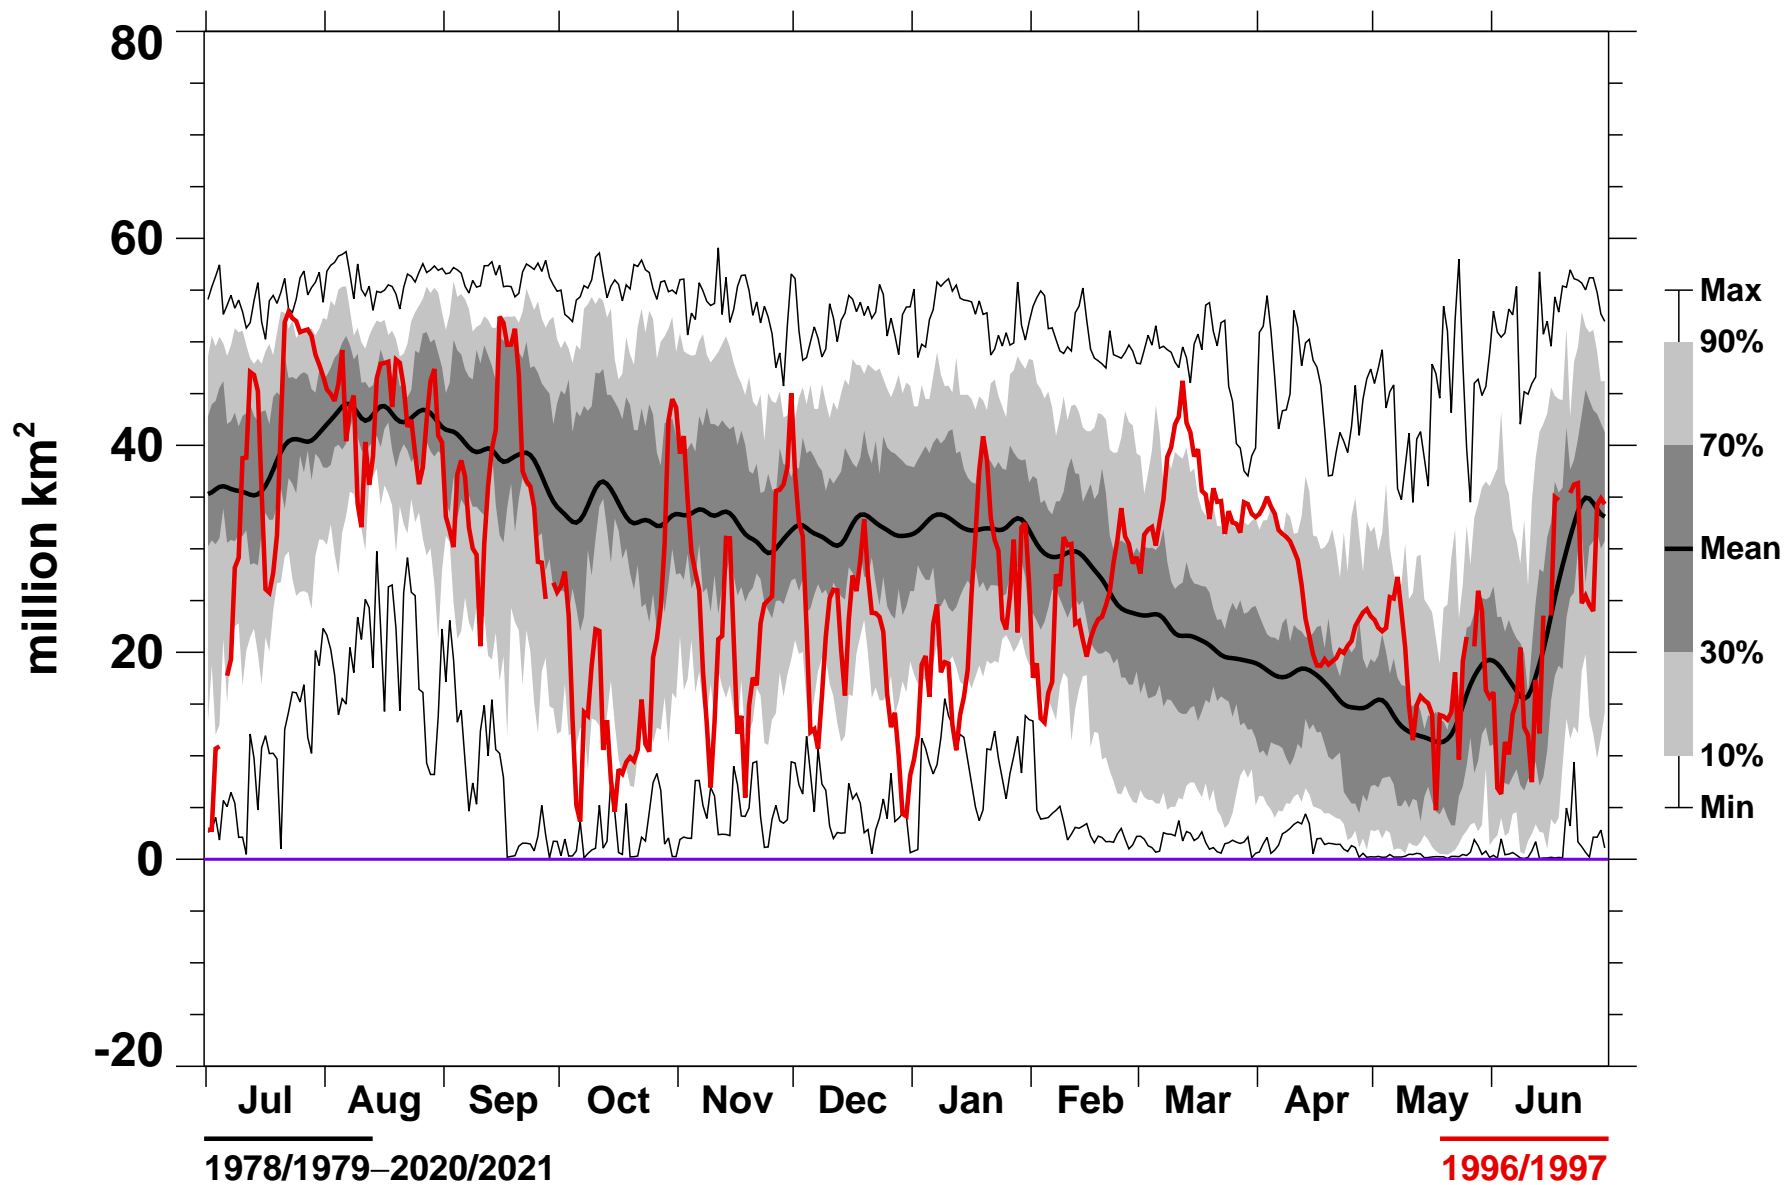

NH Vortex Area 360 K MERRA2

1978/1979-2020/2021

1996/1997