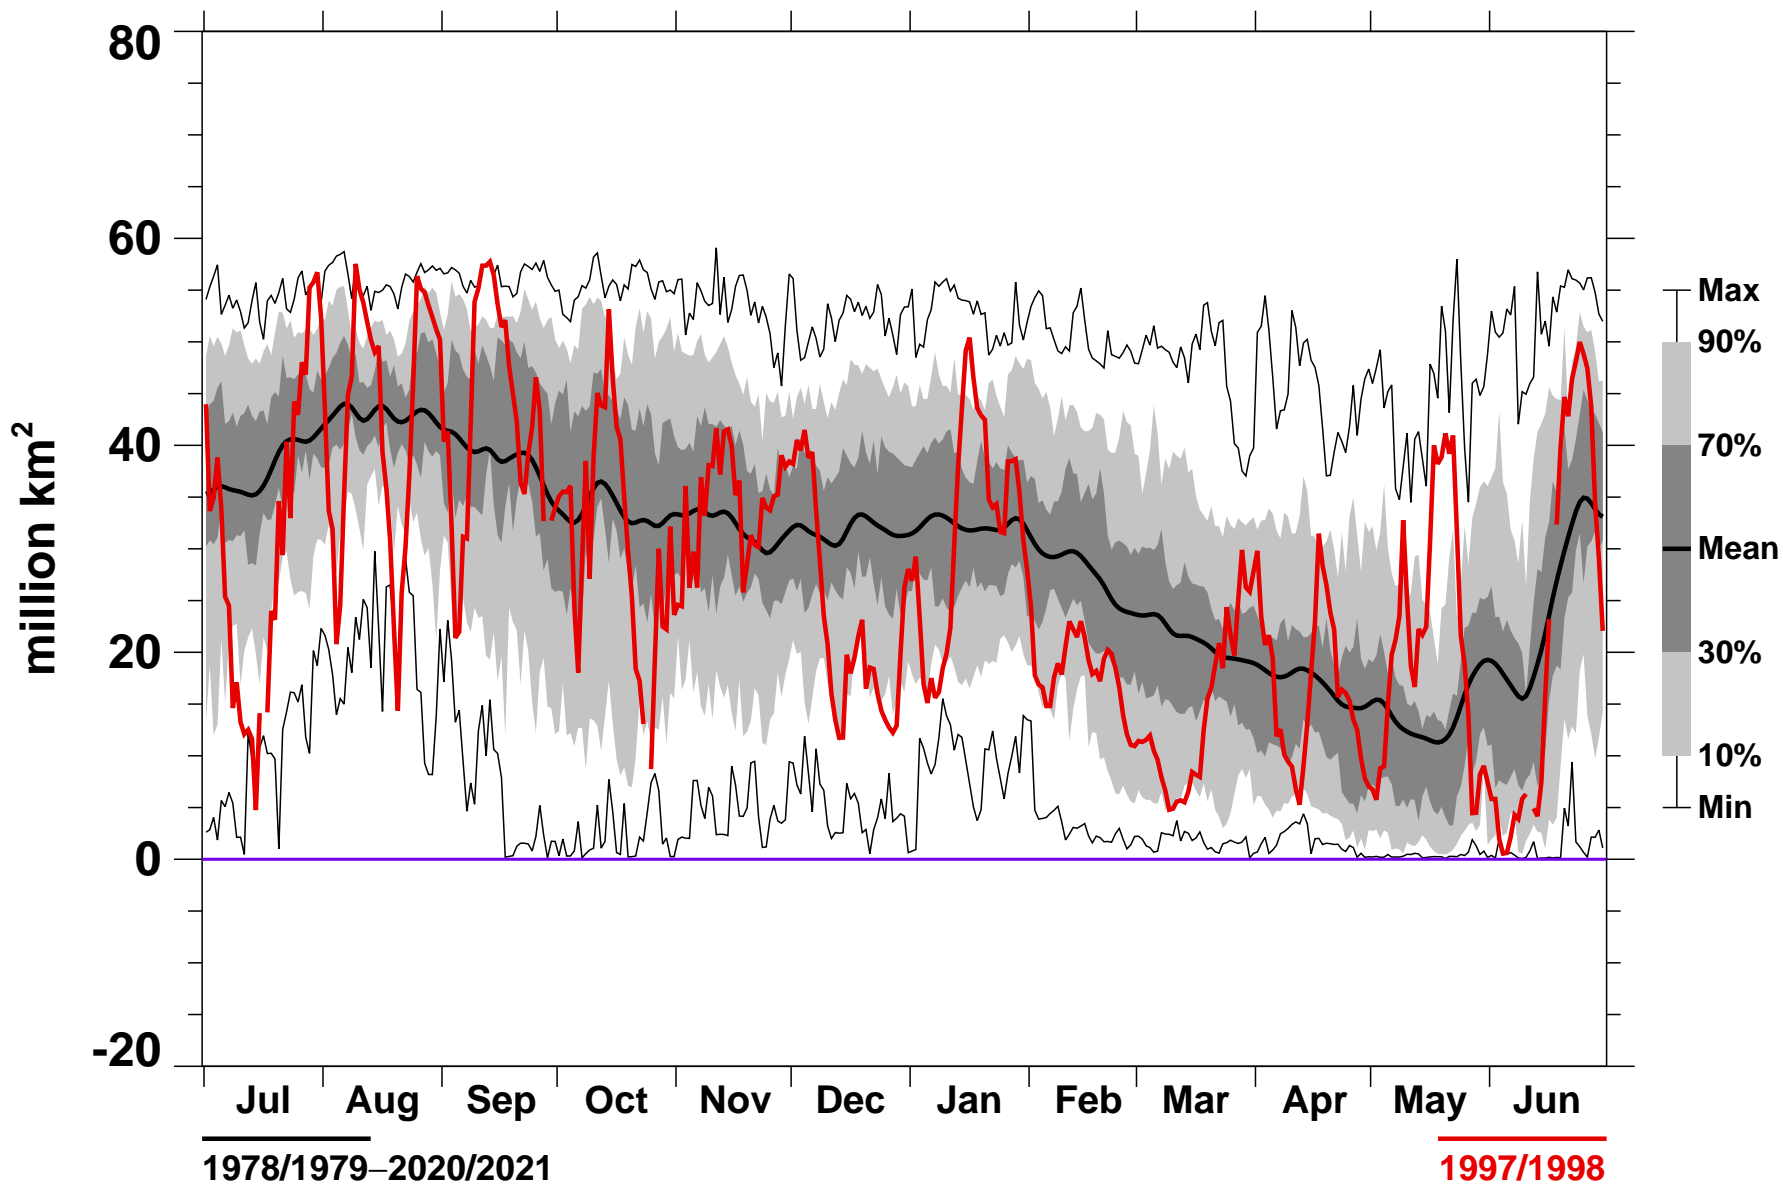

NH Vortex Area 360 K MERRA2

1978/1979–2020/2021

1997/1998