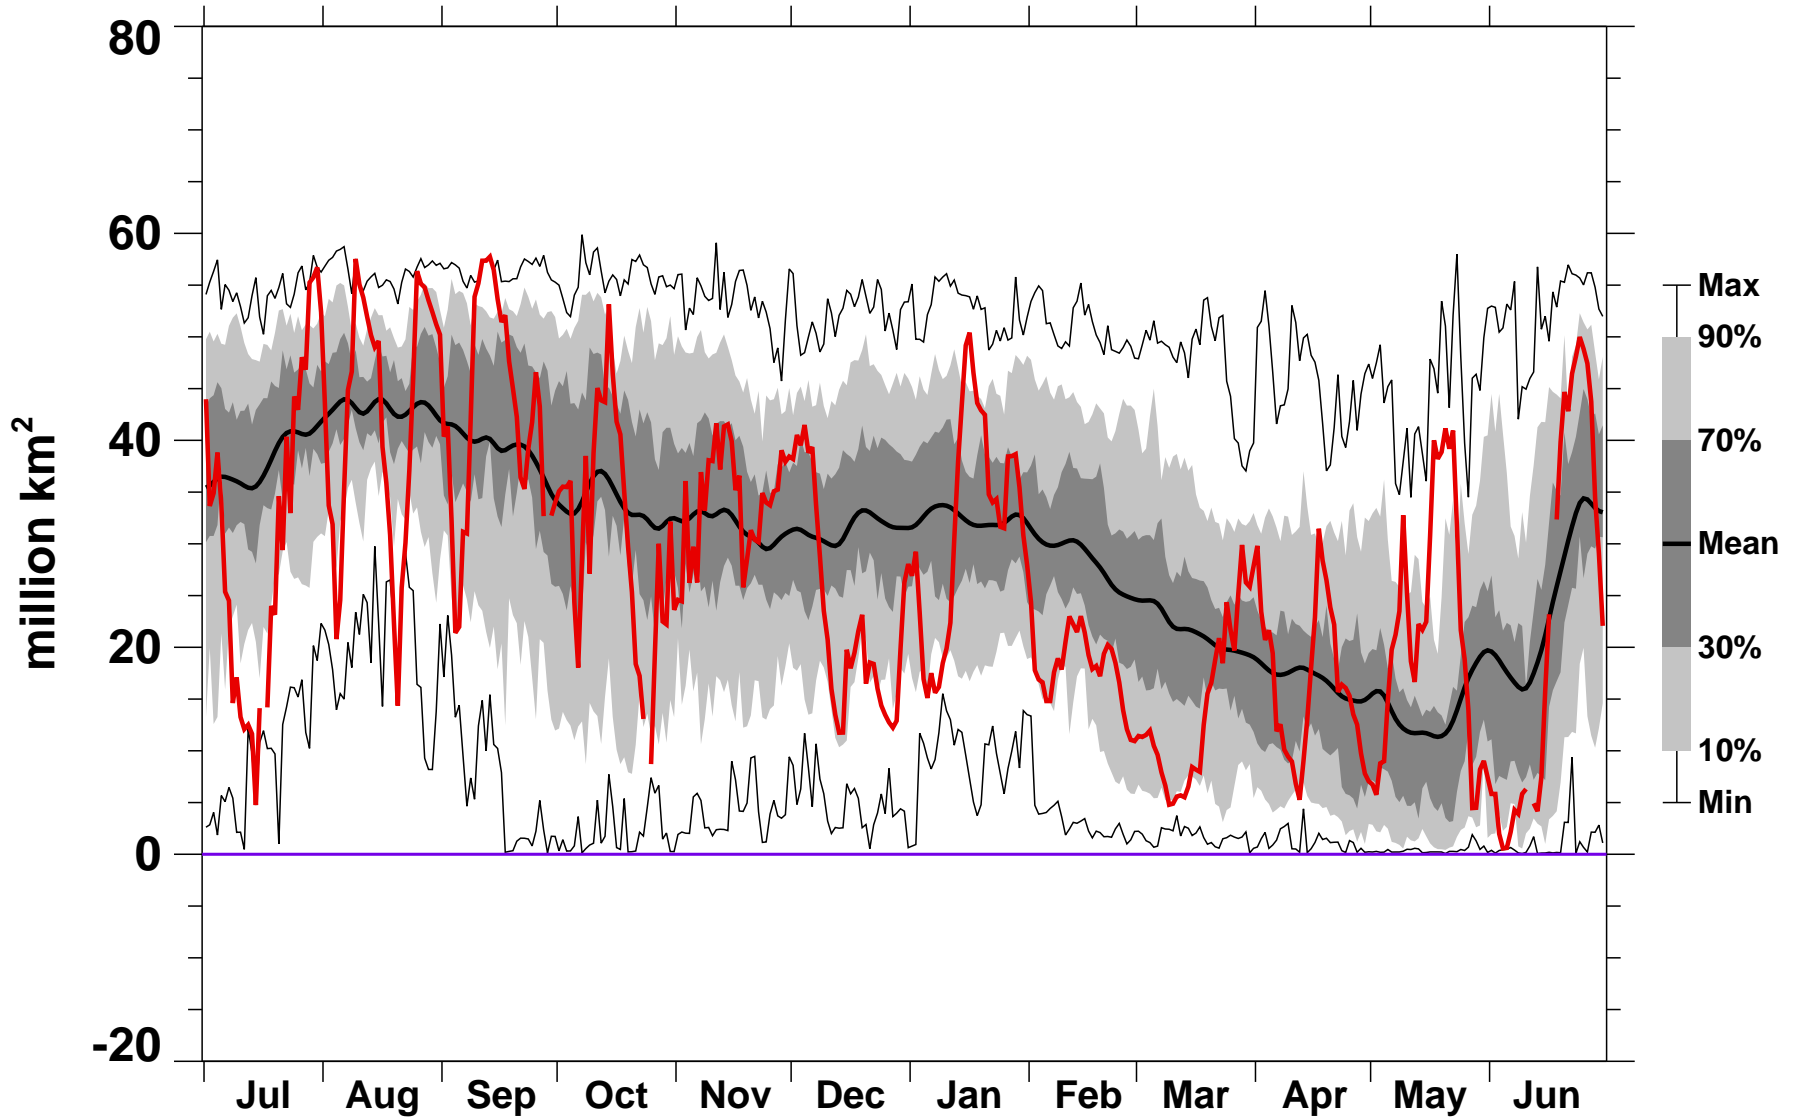

NH Vortex Area 360 K MERRA2

1978/1979–2023/2024

1997/1998