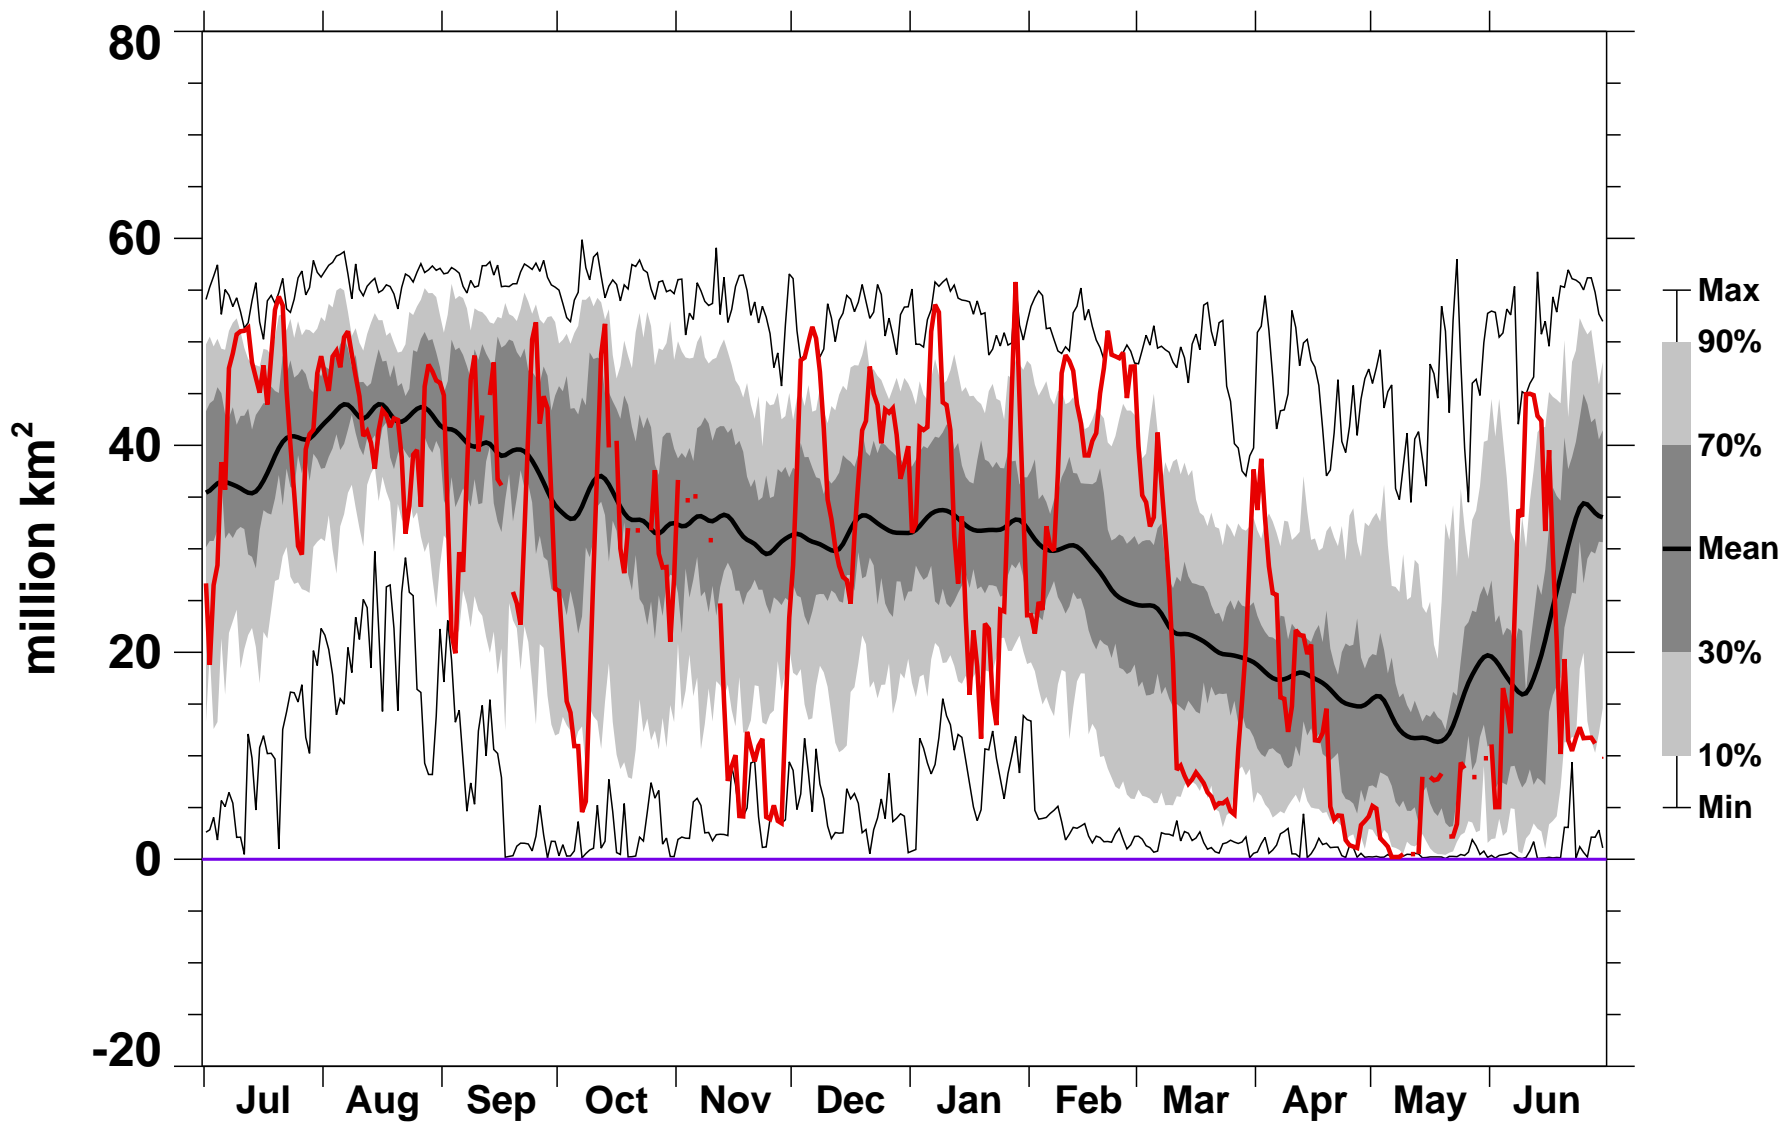

NH Vortex Area 360 K MERRA2

1978/1979–2023/2024

1998/1999

P. Newman (NASA), L. Lait (SSAI), S. Pawson (NASA)

2024-07-05T06:51:04Z