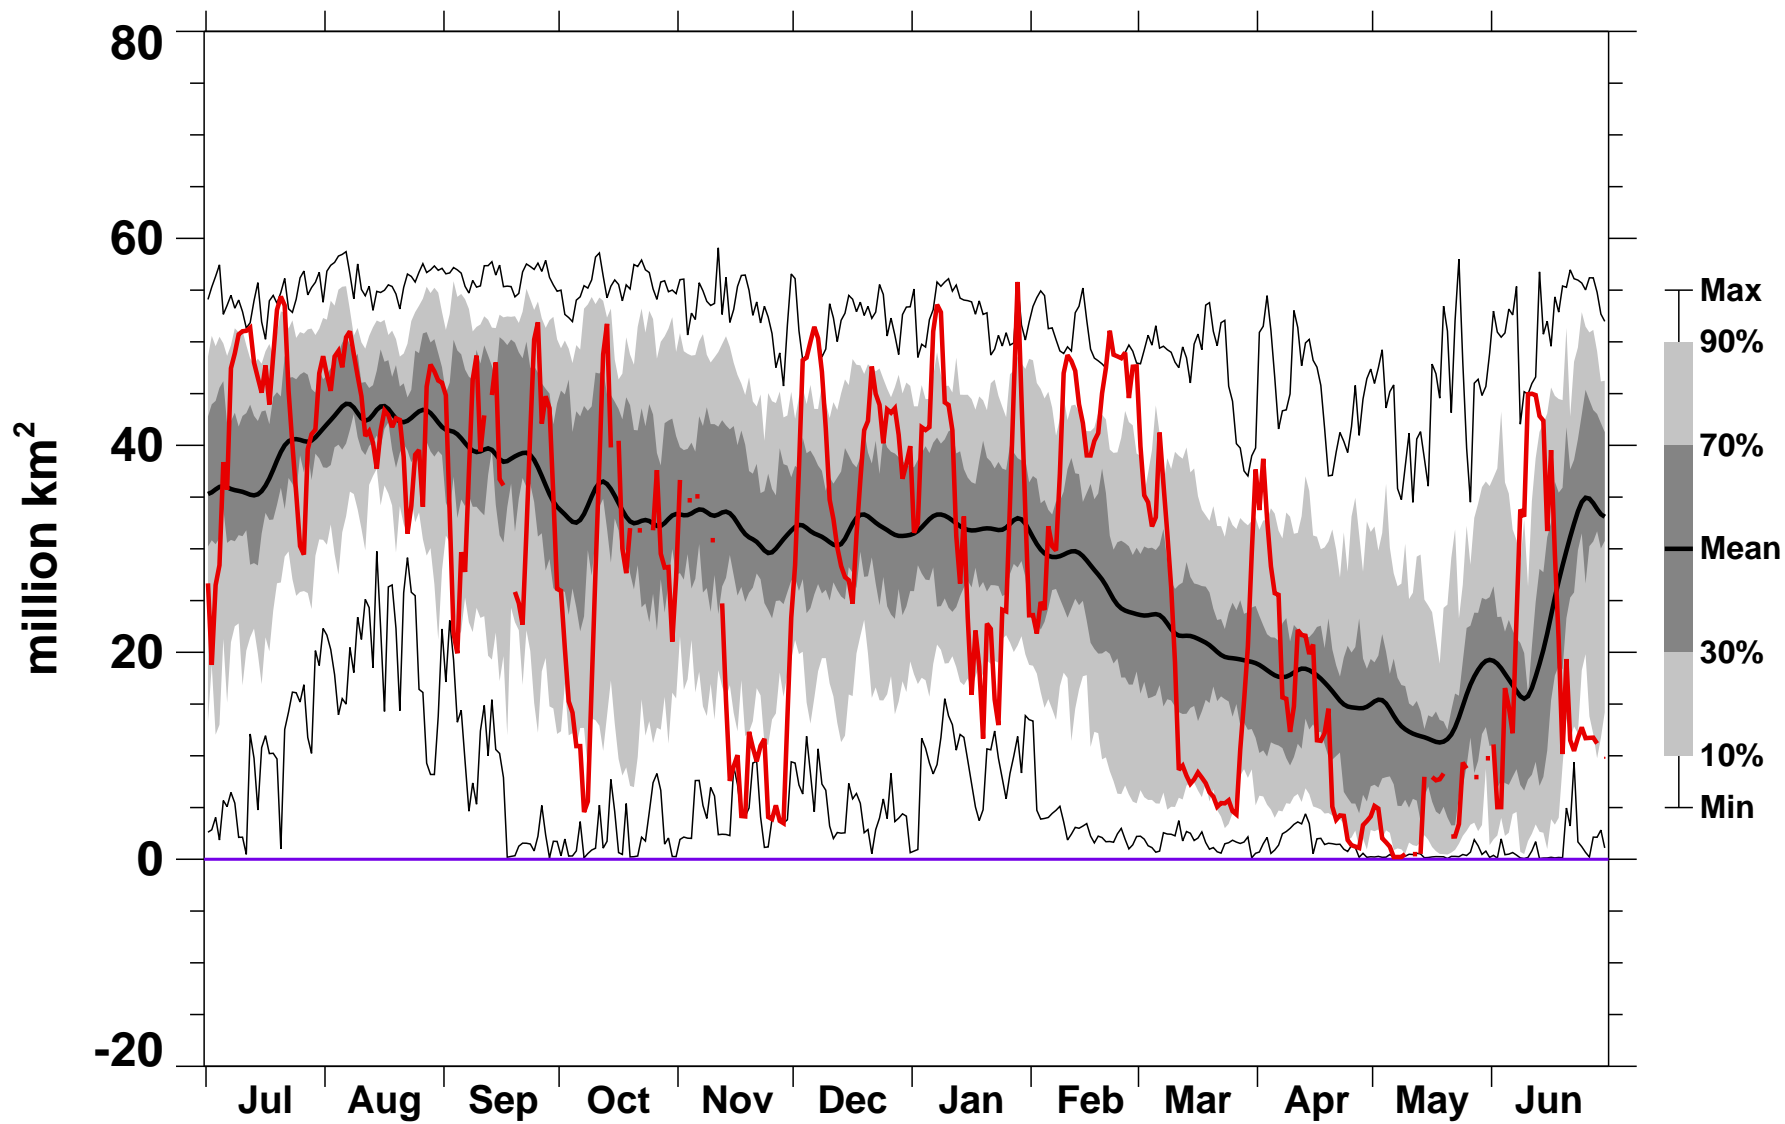

NH Vortex Area 360 K MERRA2

1978/1979–2020/2021

1998/1999