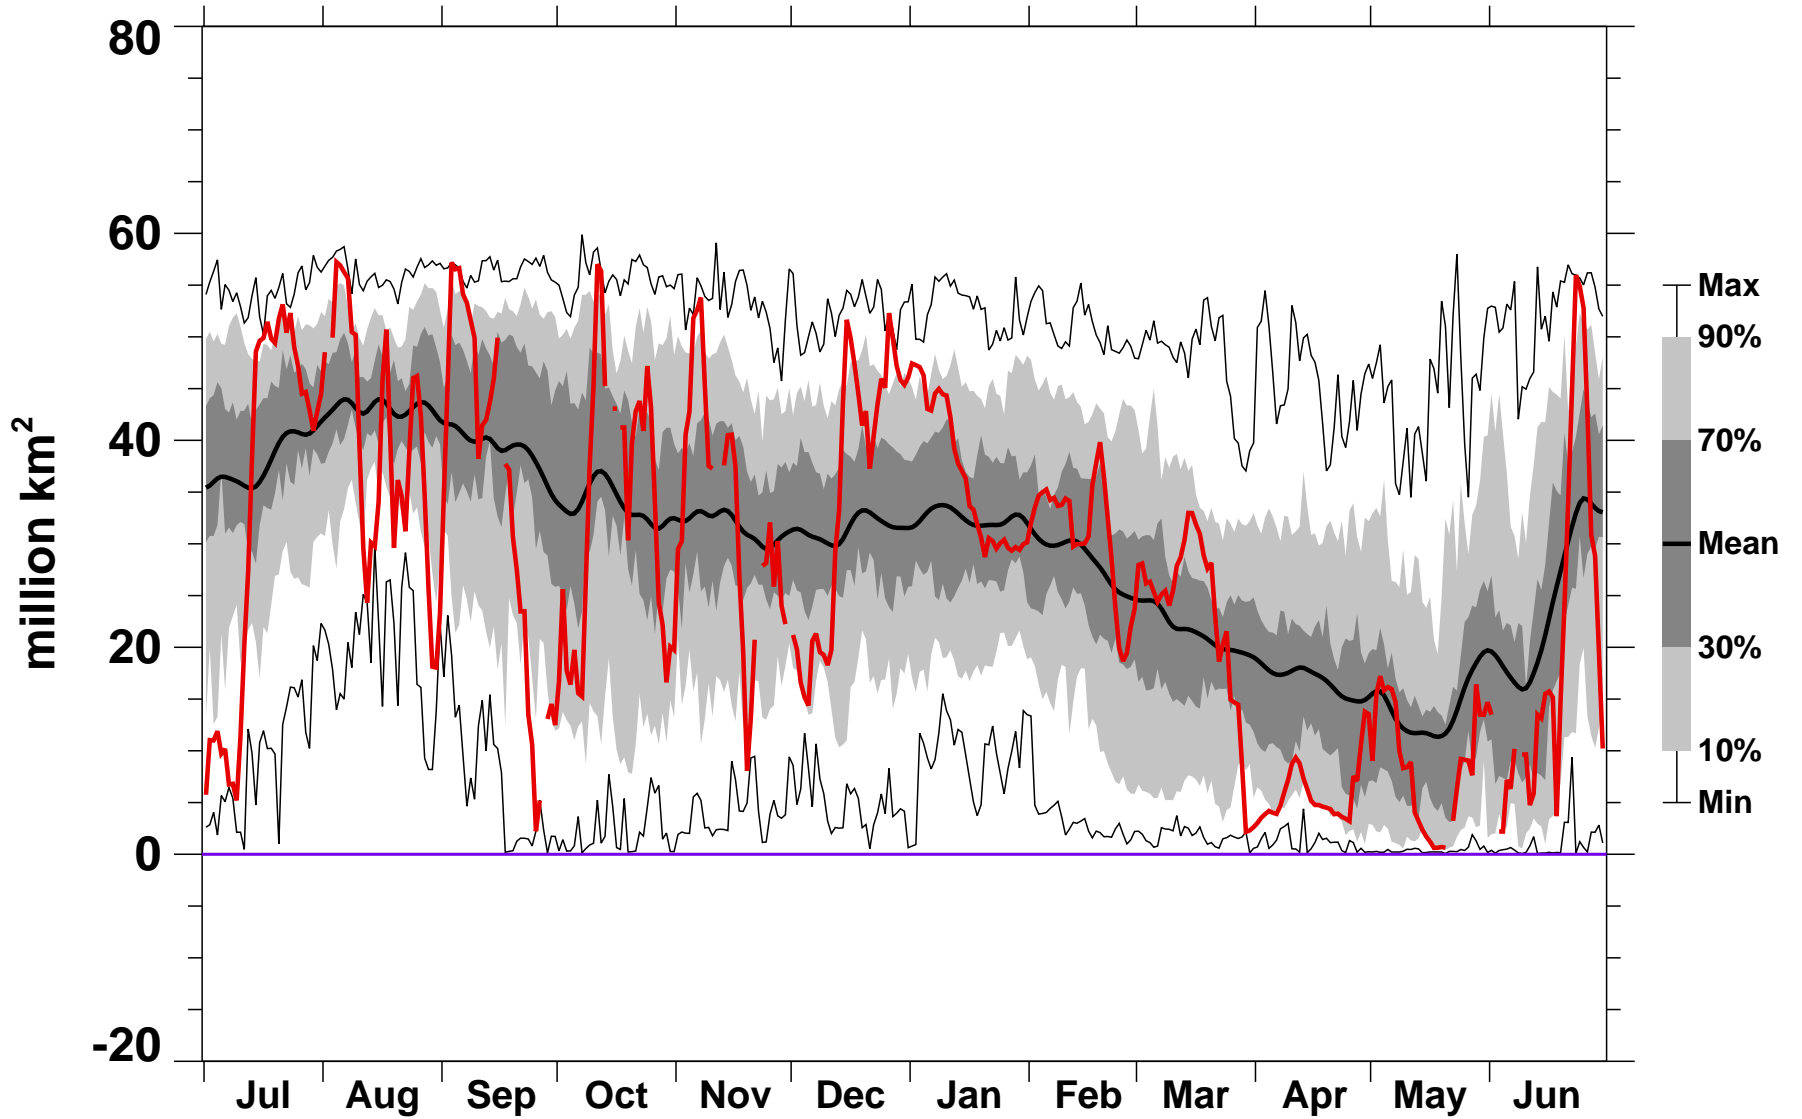

NH Vortex Area 360 K MERRA2

1978/1979–2023/2024

1999/2000

P. Newman (NASA), L. Lait (SSAI), S. Pawson (NASA)

2024-07-05T06:49:35Z