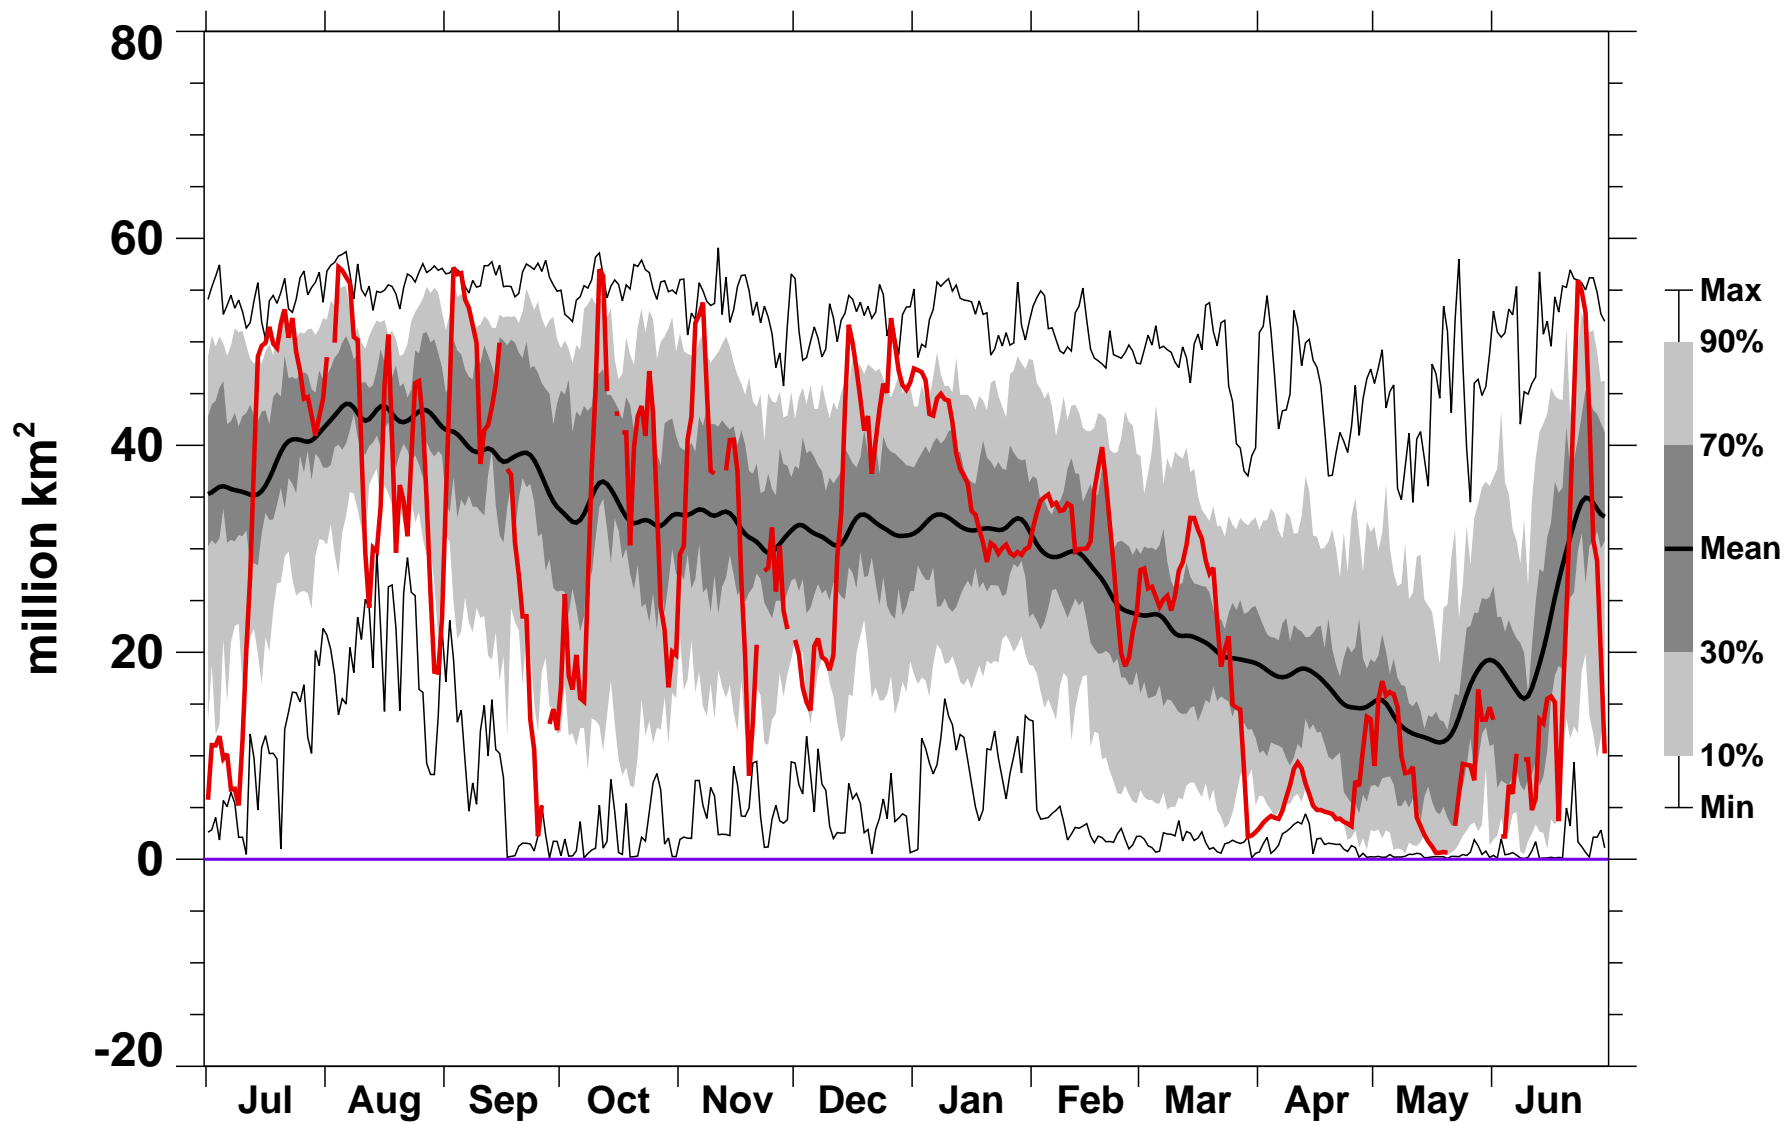

NH Vortex Area 360 K MERRA2

1978/1979–2020/2021

1999/2000