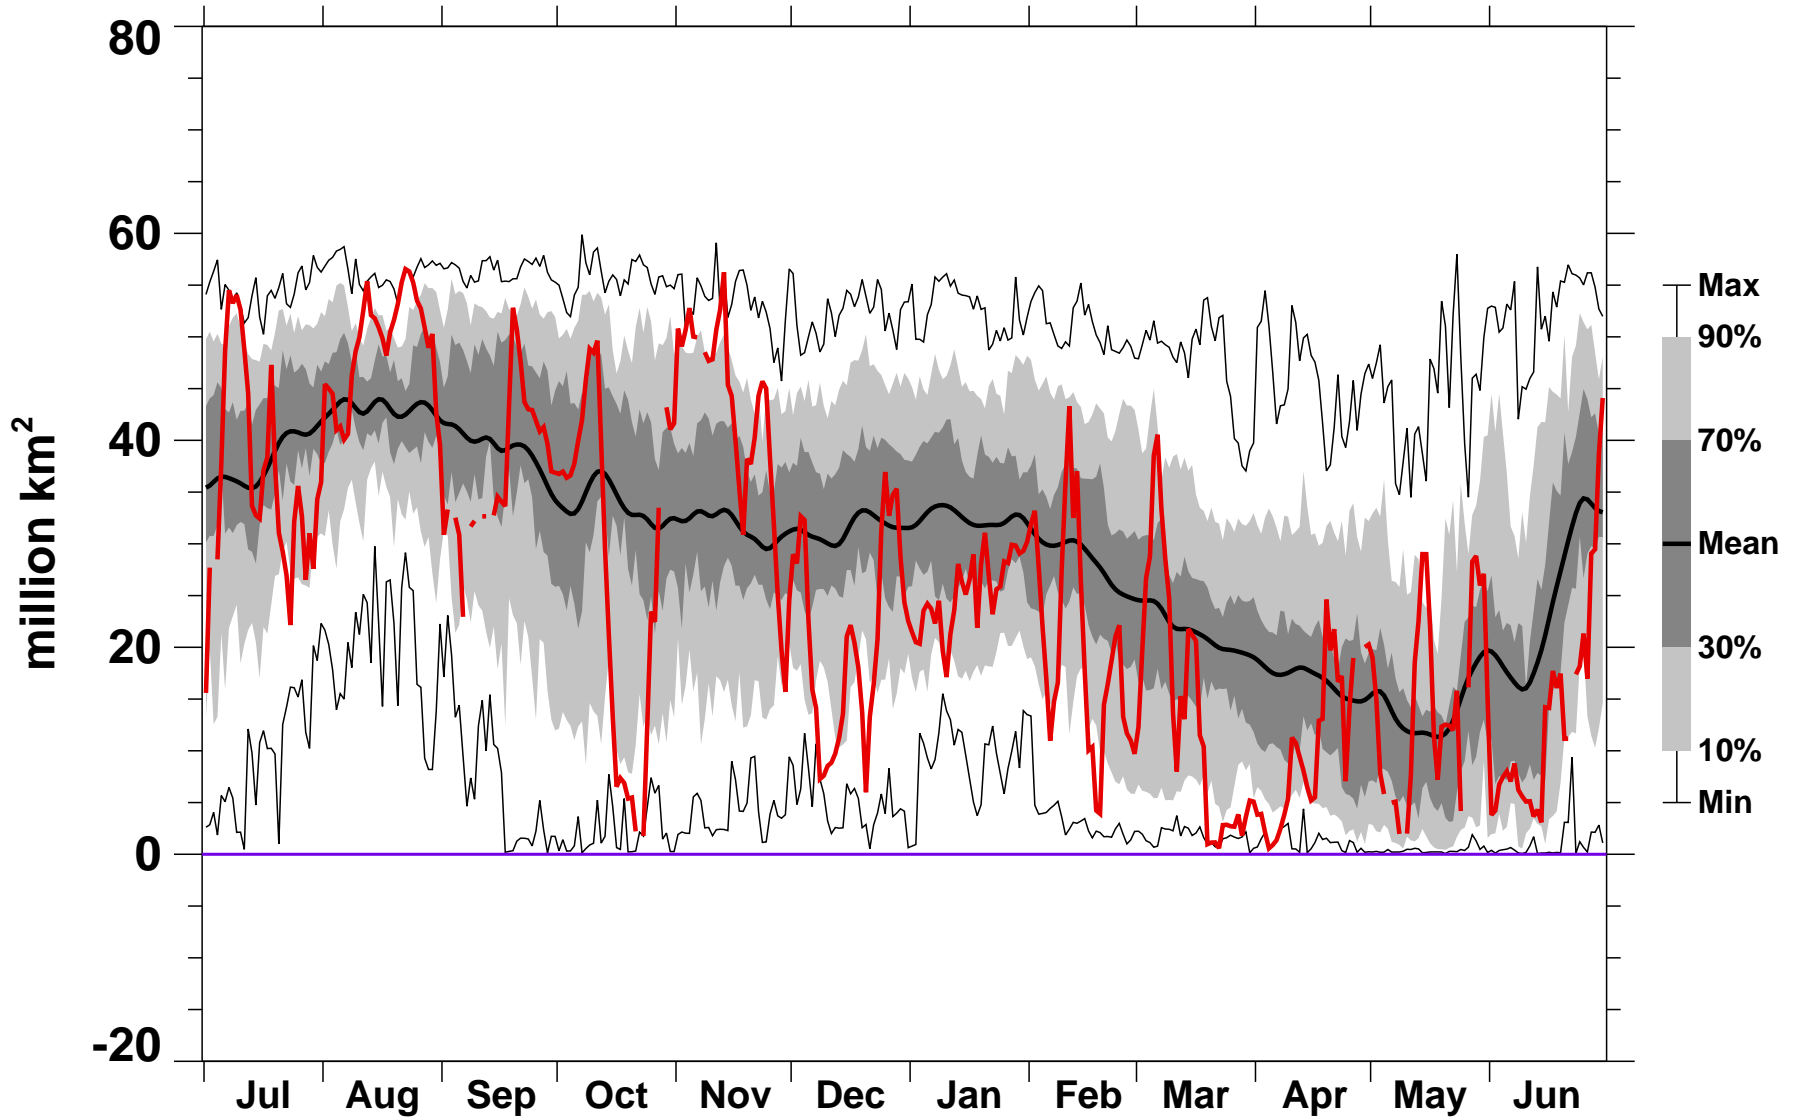

NH Vortex Area 360 K MERRA2

1978/1979–2023/2024

2000/2001

P. Newman (NASA), L. Lait (SSAI), S. Pawson (NASA)

2024-07-05T06:48:08Z