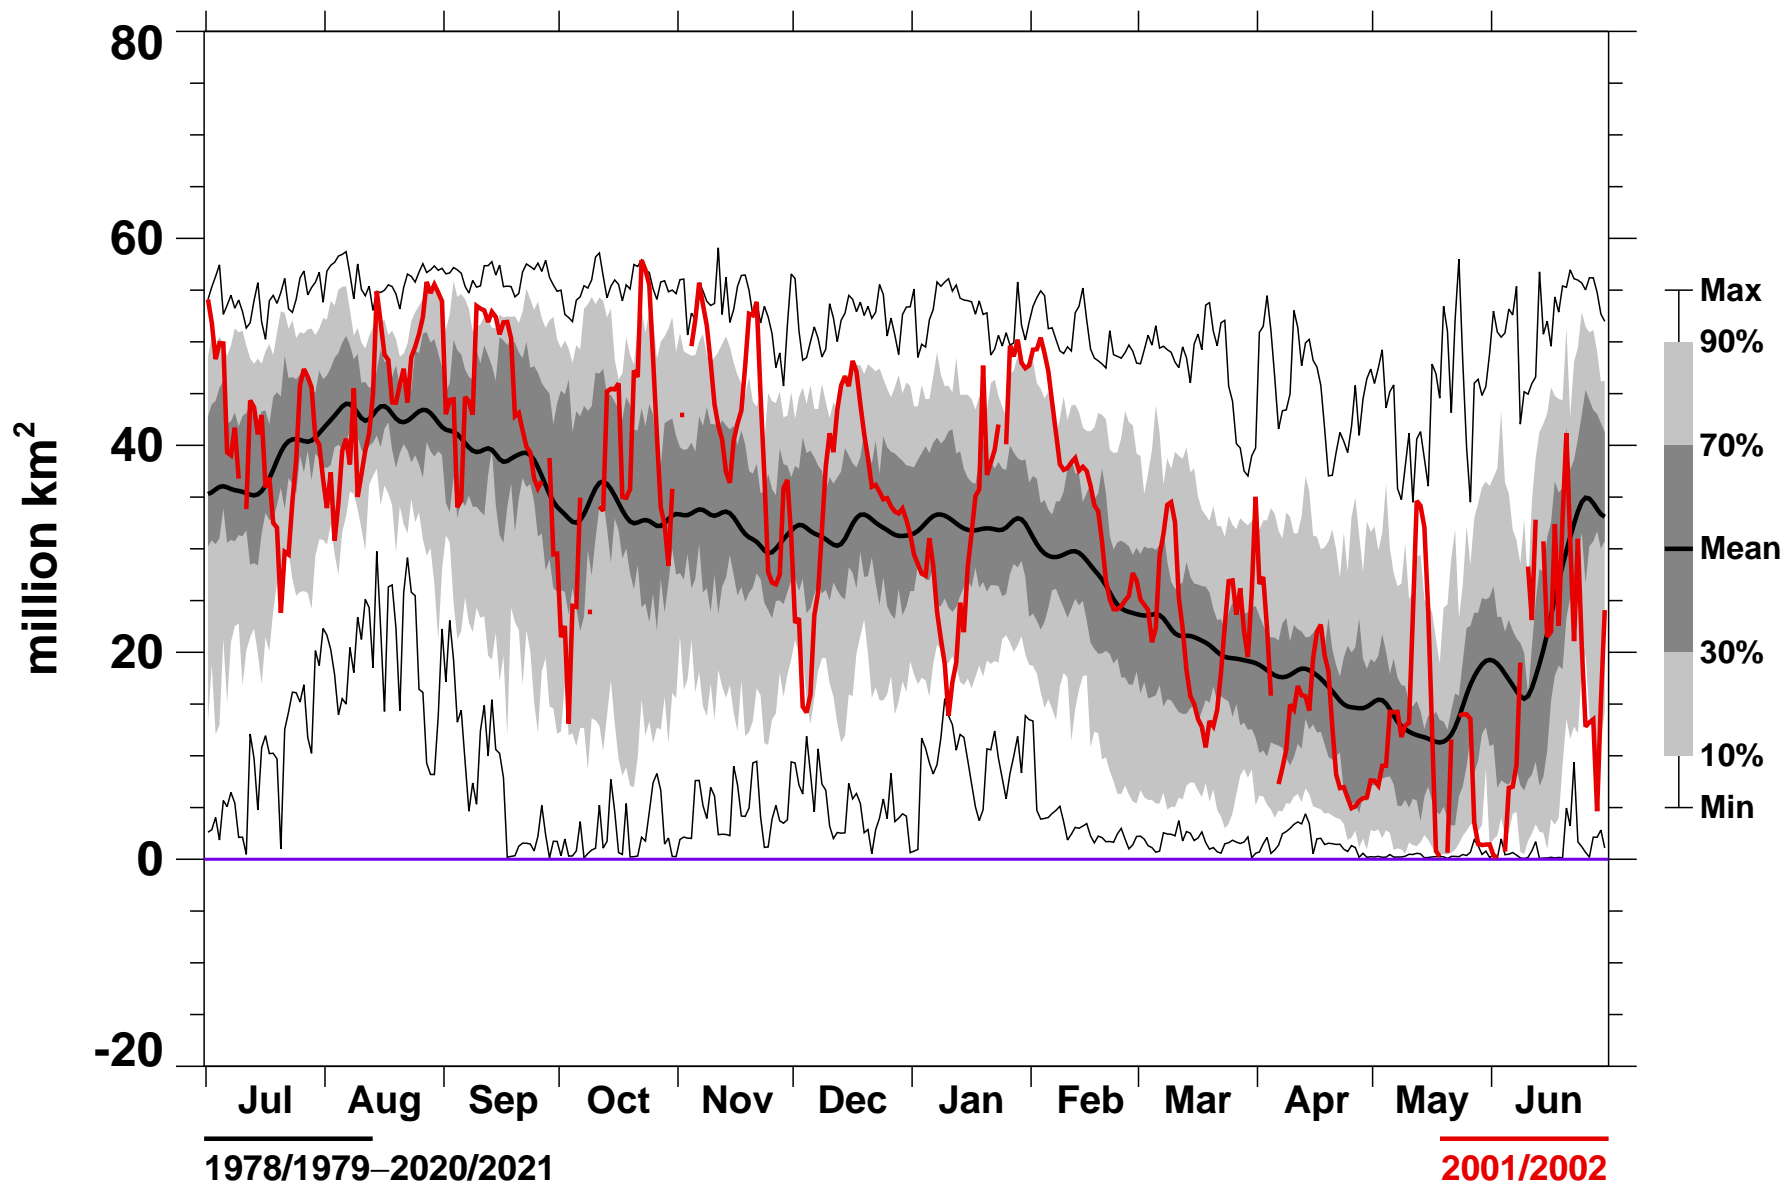

NH Vortex Area 360 K MERRA2

1978/1979–2020/2021

2001/2022