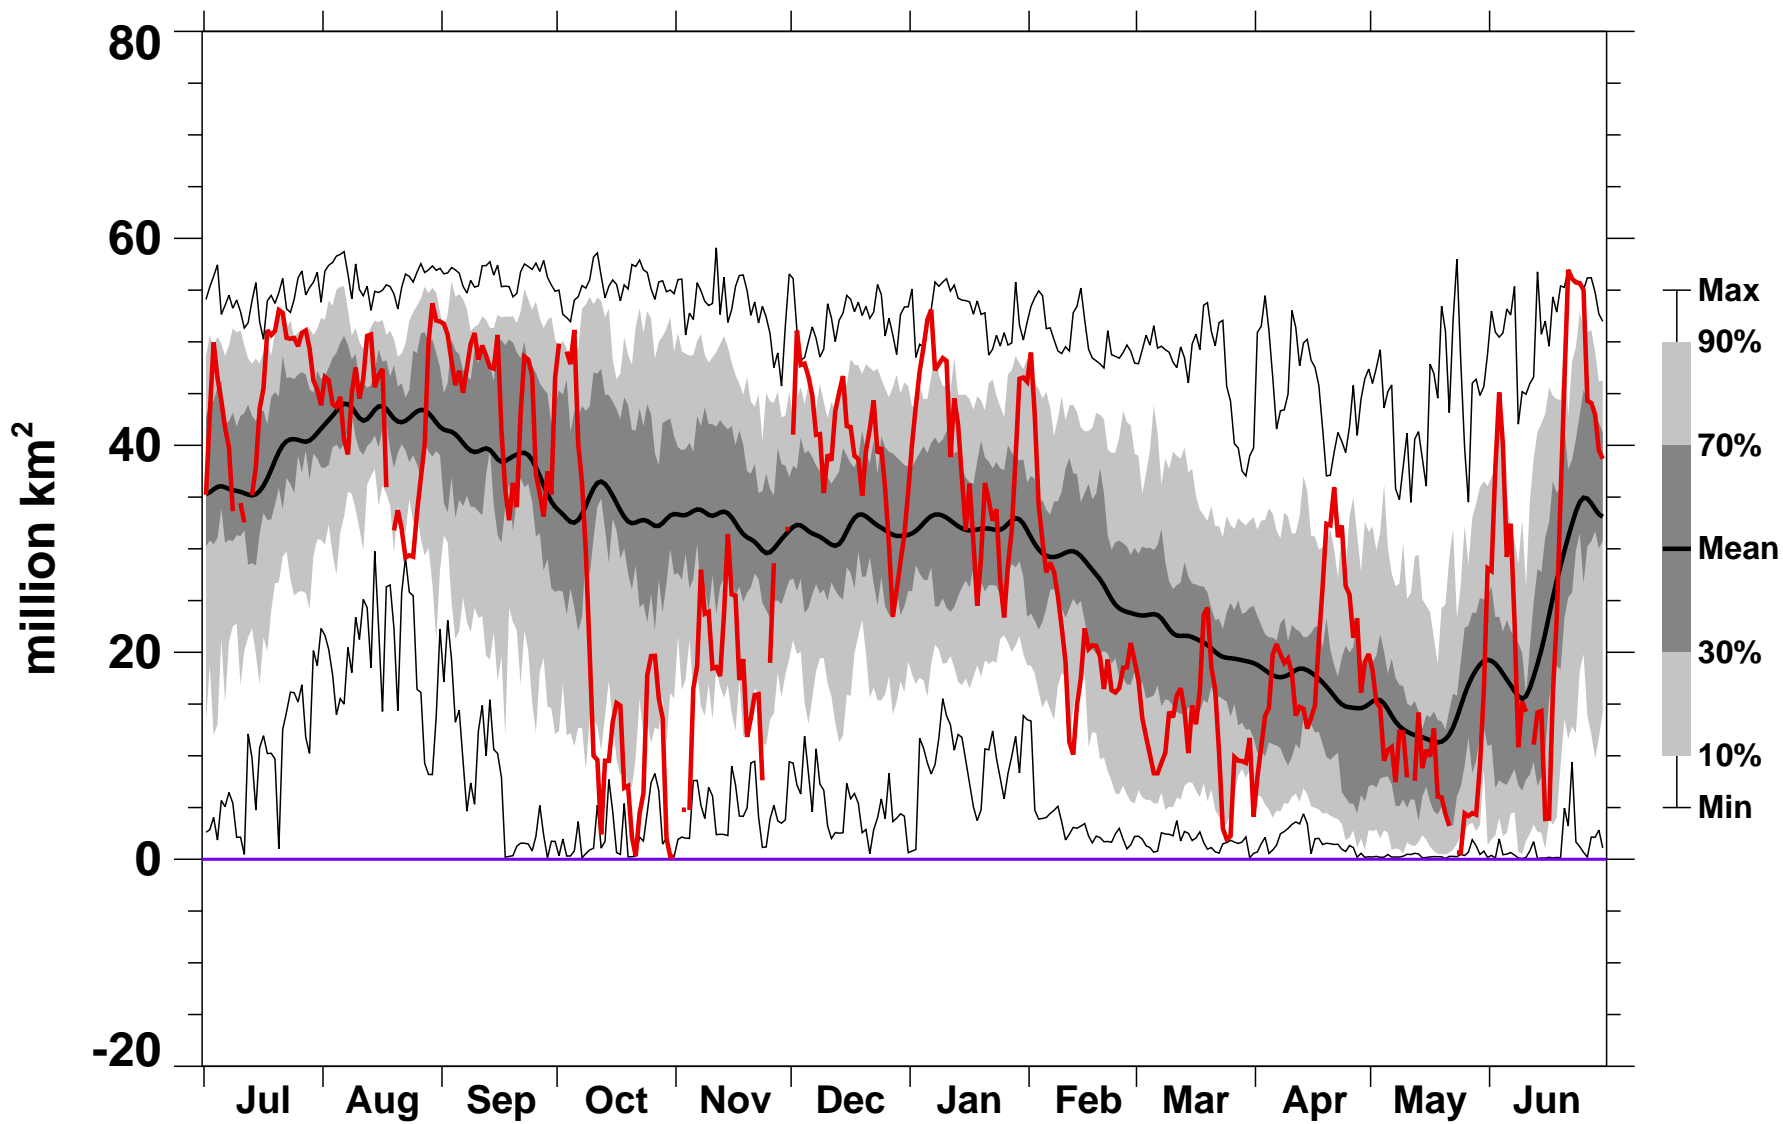

NH Vortex Area 360 K MERRA2

1978/1979–2020/2021

2002/2023