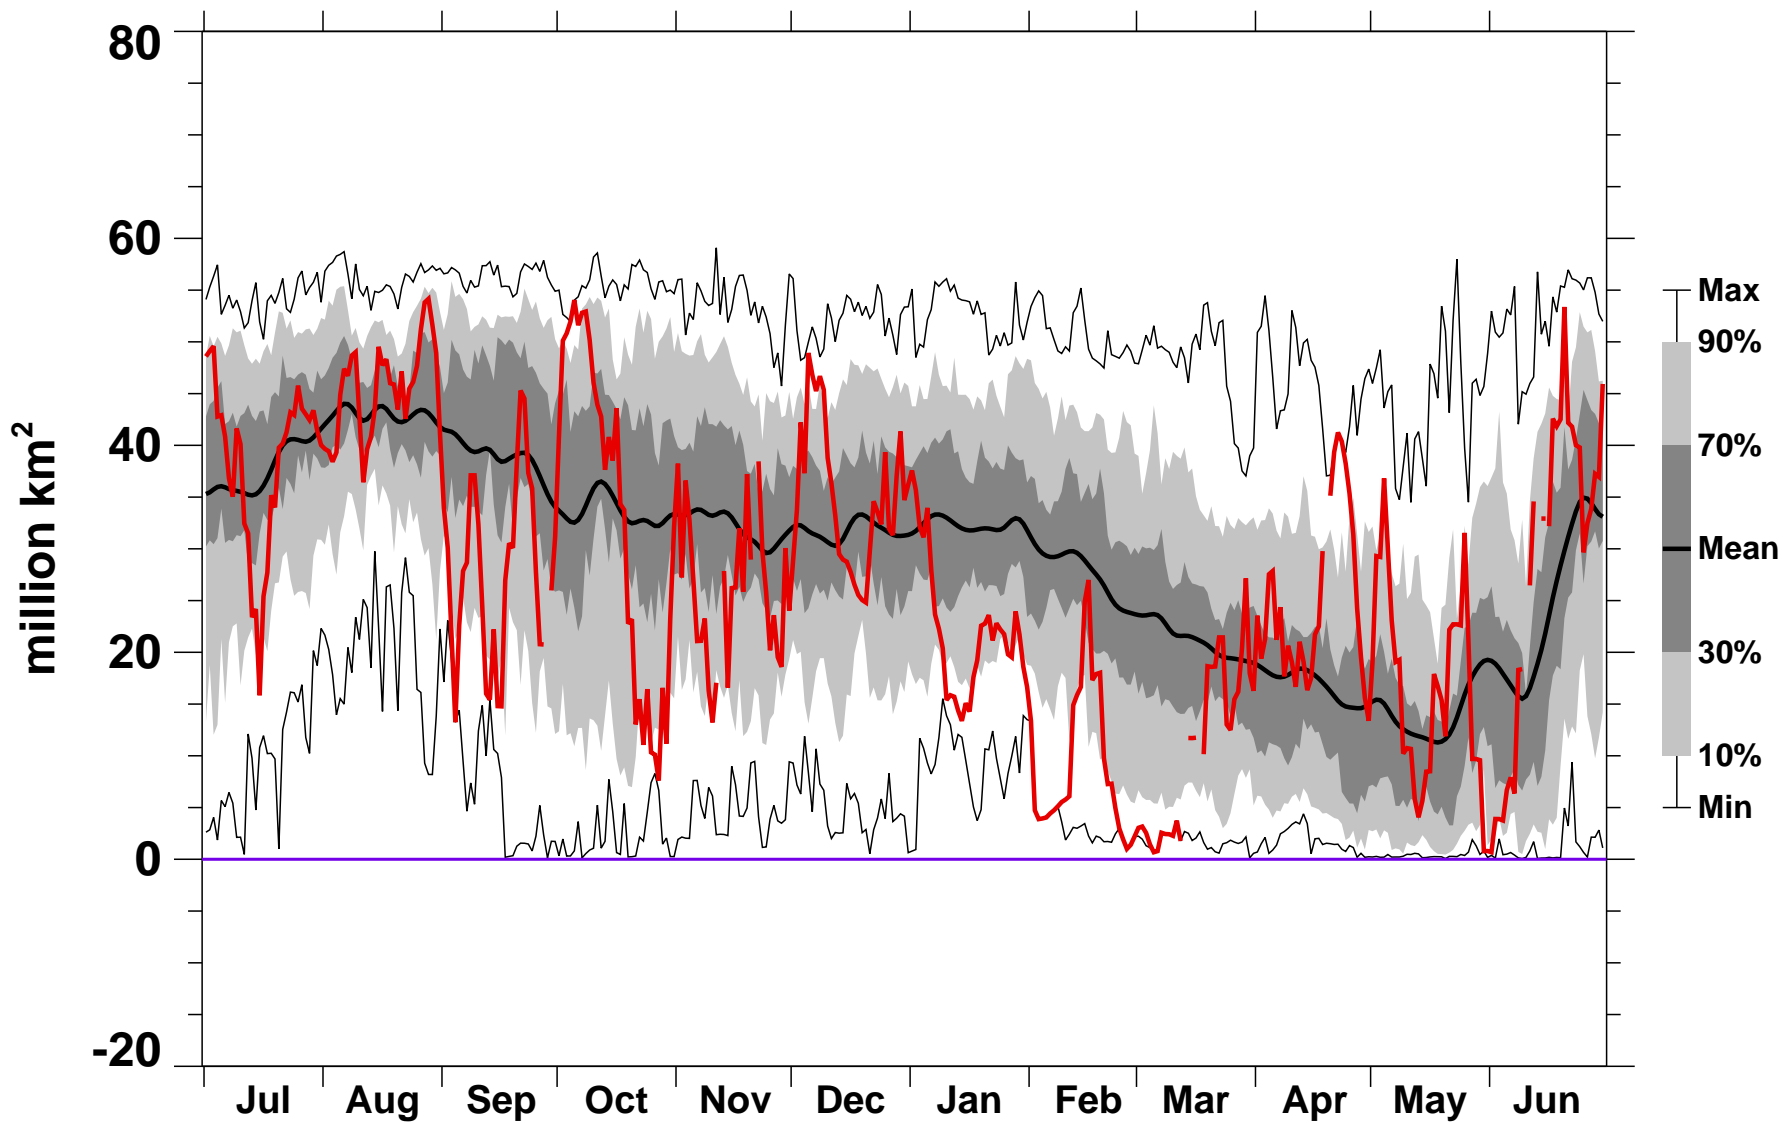

NH Vortex Area 360 K MERRA2

1978/1979–2020/2021

2003/2004