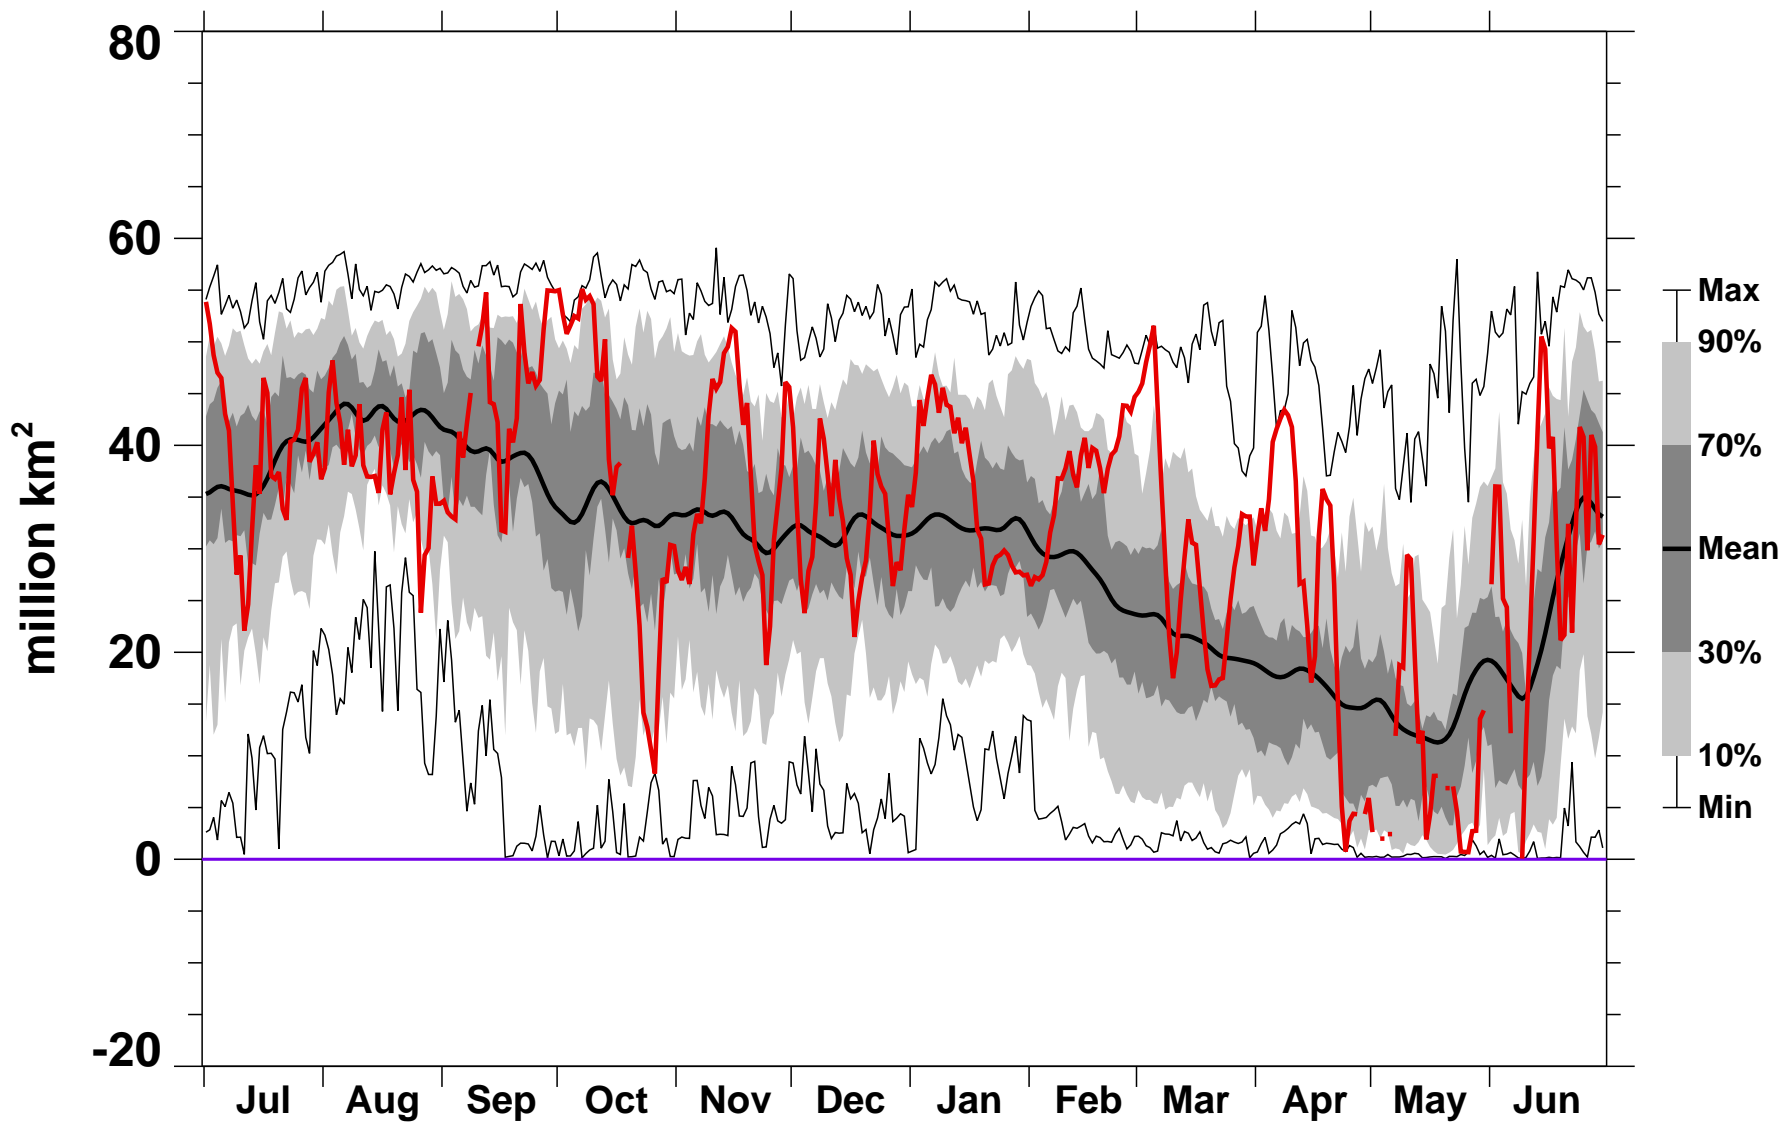

# NH Vortex Area 360 K MERRA2

1978/1979–2020/2021

2004/2005