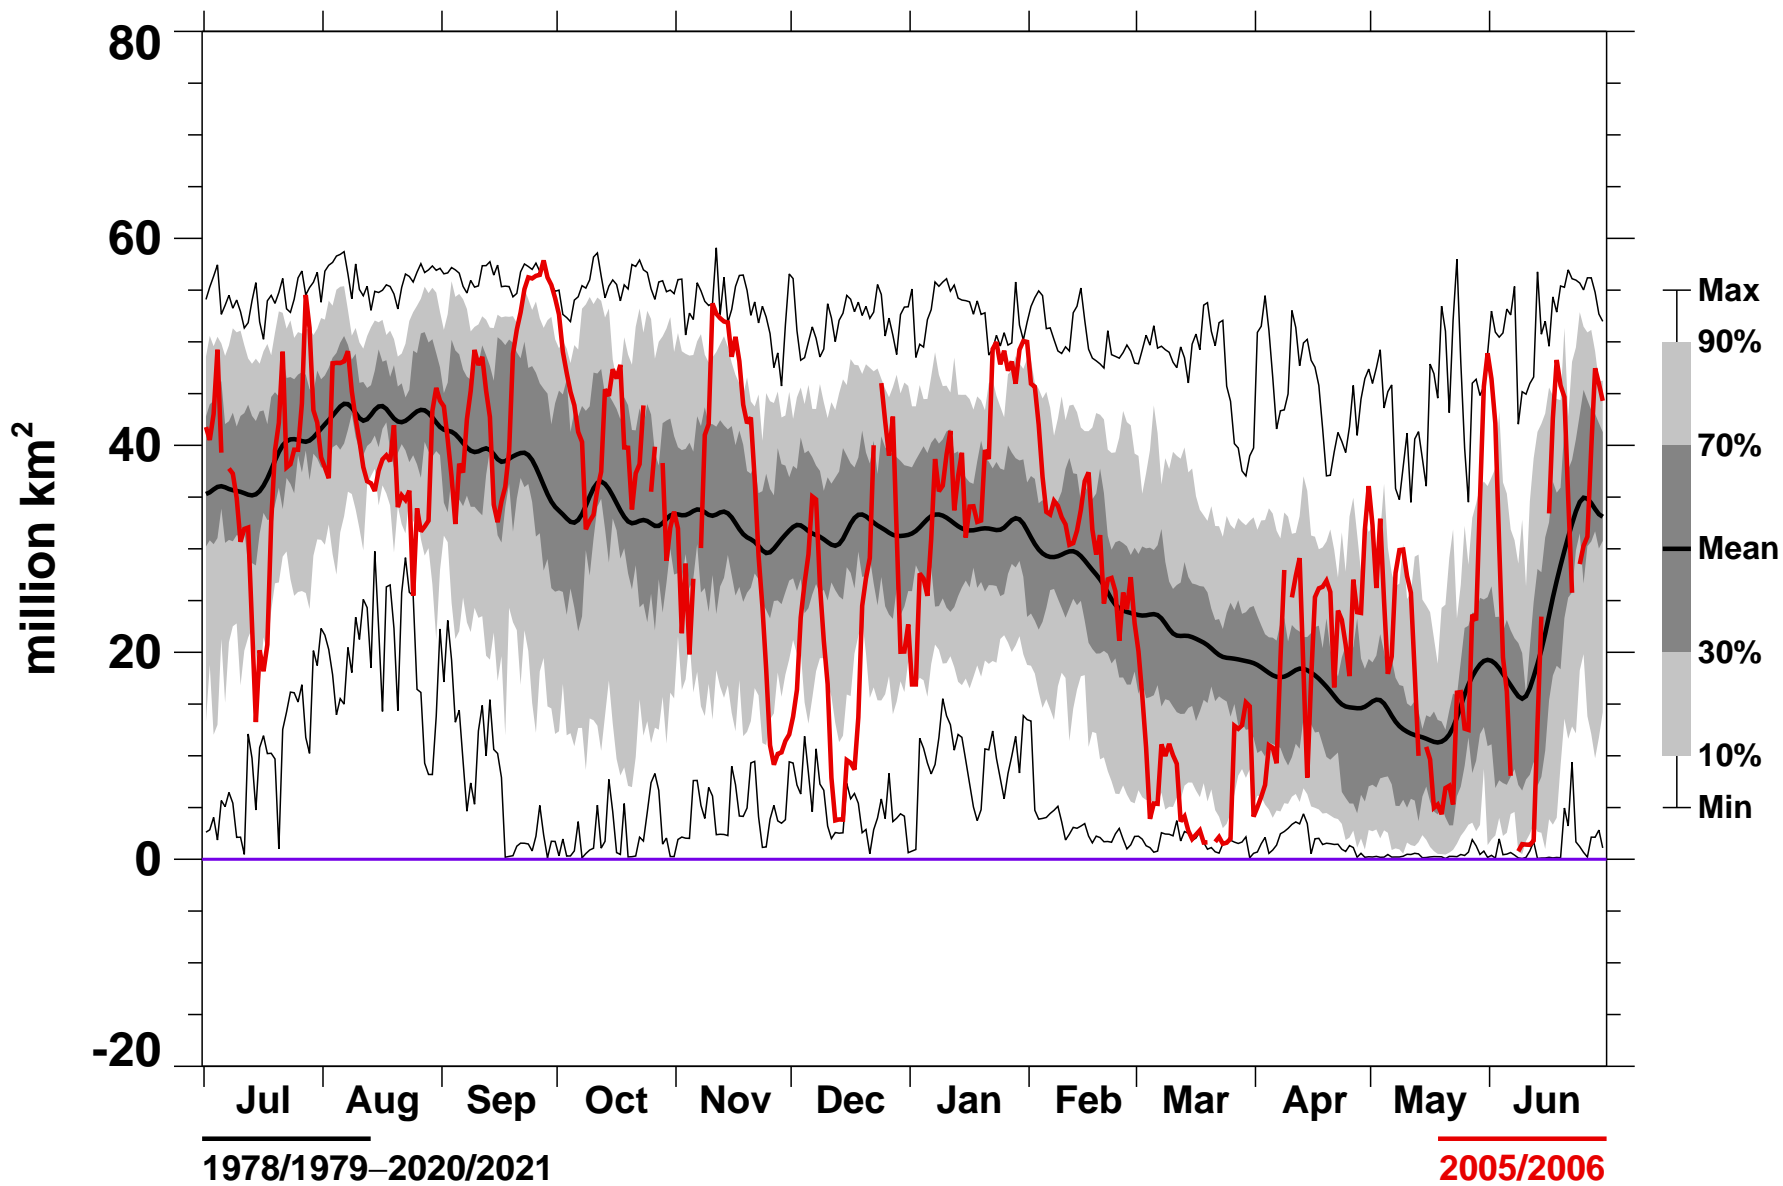

NH Vortex Area 360 K MERRA2

1978/1979–2020/2021

2005/2006