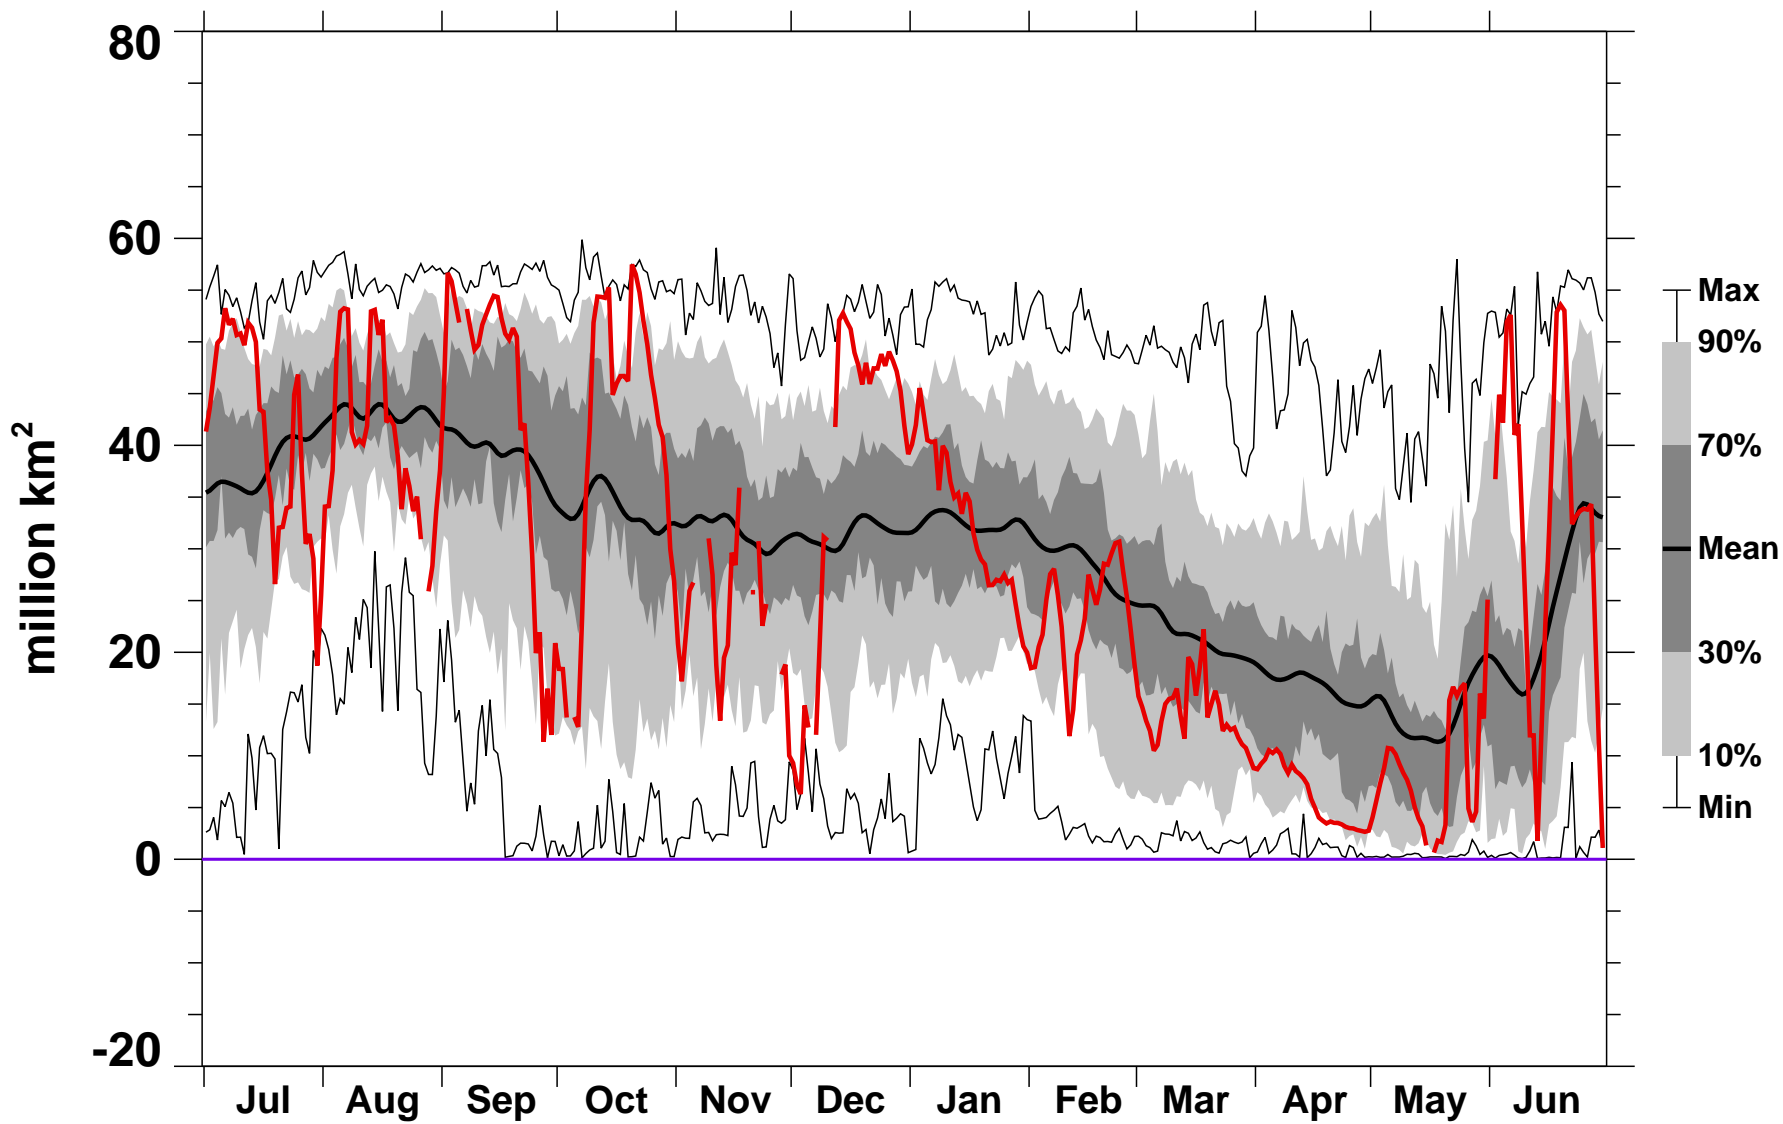

# NH Vortex Area 360 K MERRA2

1978/1979–2023/2024

2006/2007

P. Newman (NASA), L. Lait (SSAI), S. Pawson (NASA)

2024-07-05T06:39:50Z