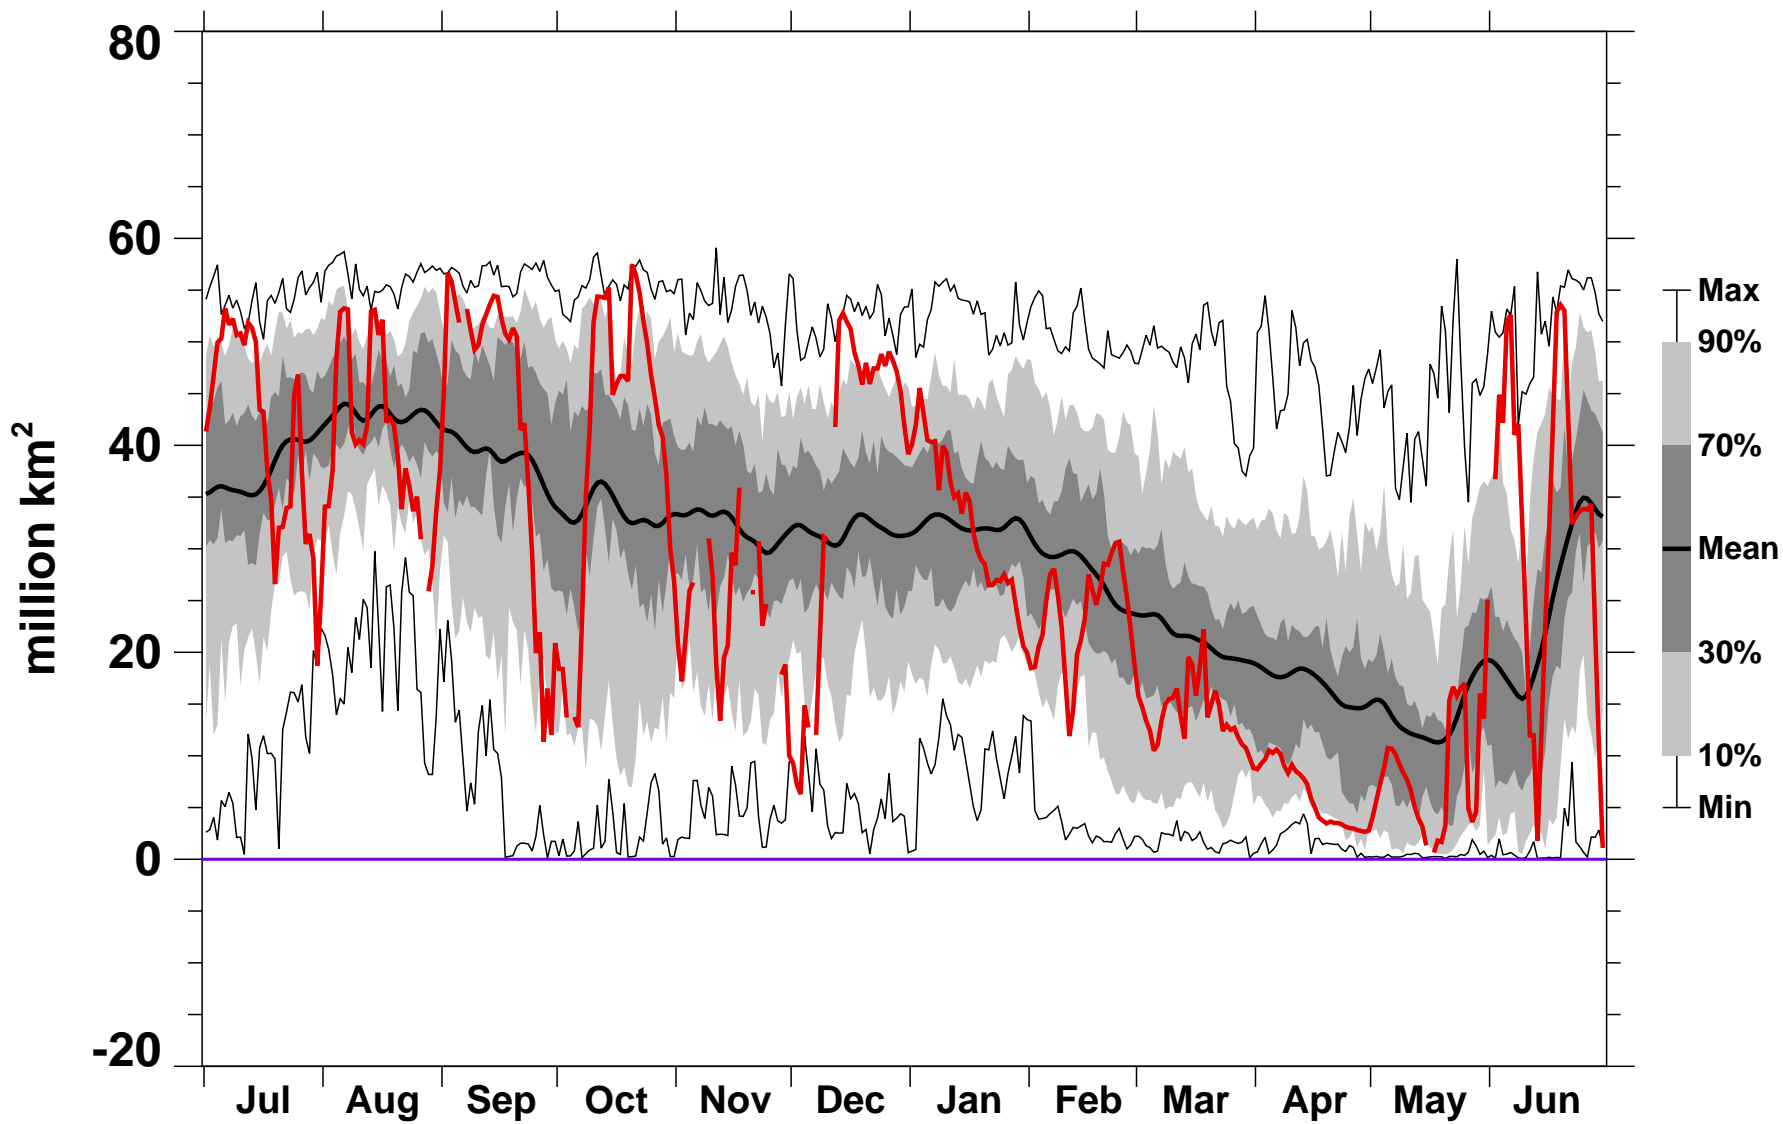

NH Vortex Area 360 K MERRA2

1978/1979–2020/2021

2006/2007