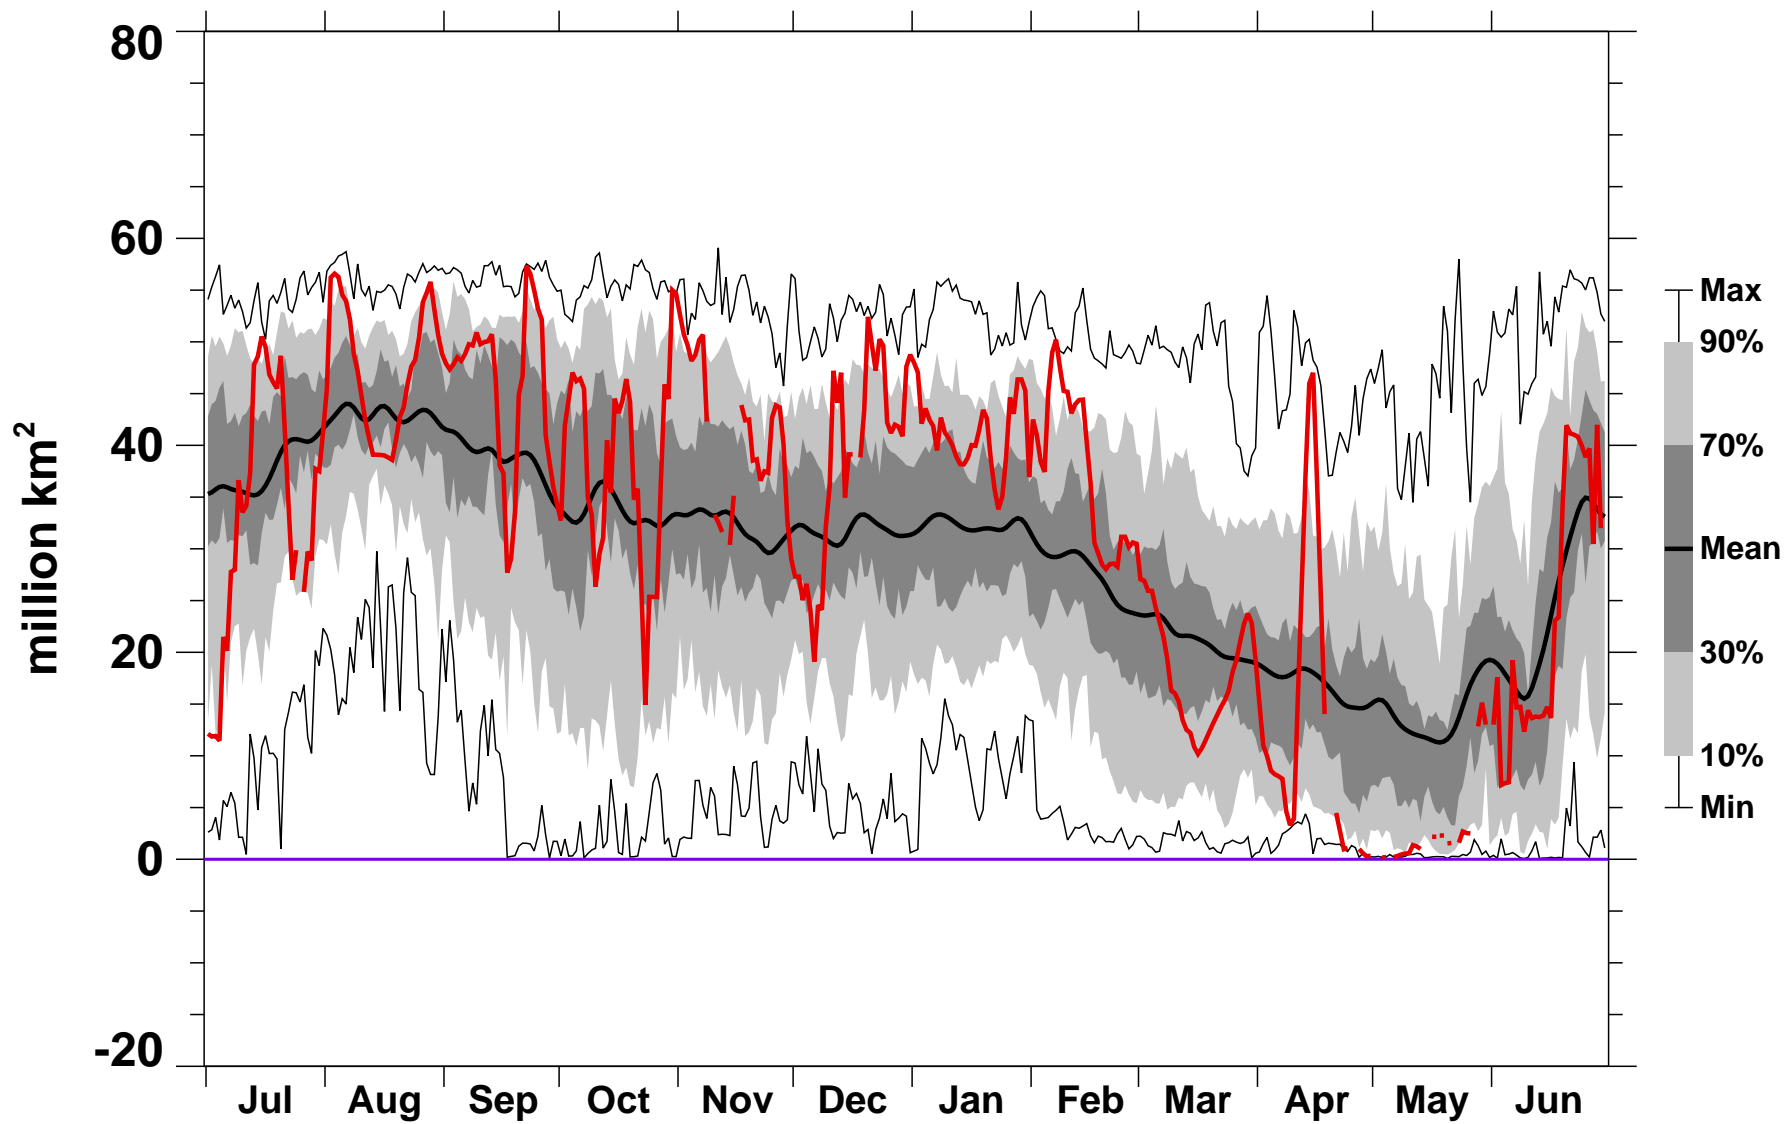

NH Vortex Area 360 K MERRA2

1978/1979–2020/2021

2007/2008