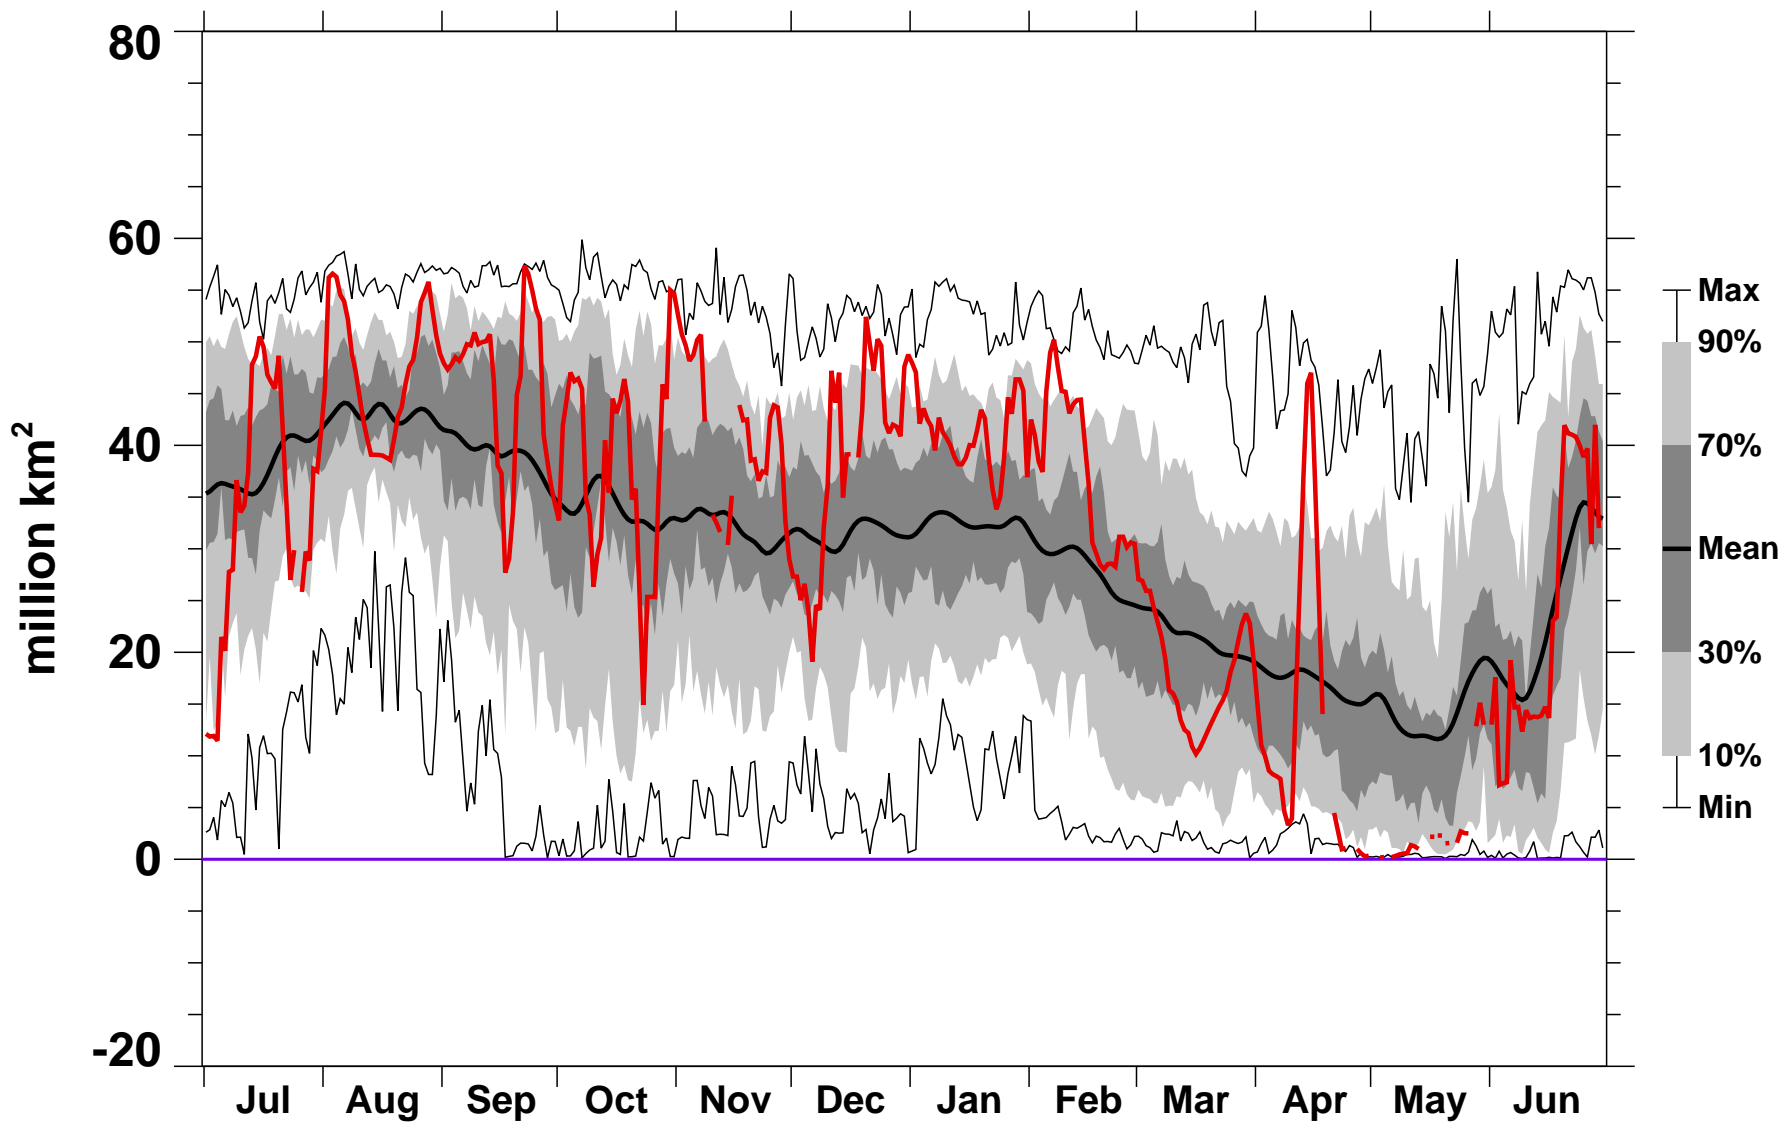

NH Vortex Area 360 K MERRA2

1978/1979–2022/2023

2007/2008

P. Newman (NASA), L. Lait (SSAI), S. Pawson (NASA)

2023-07-05T06:32:14Z