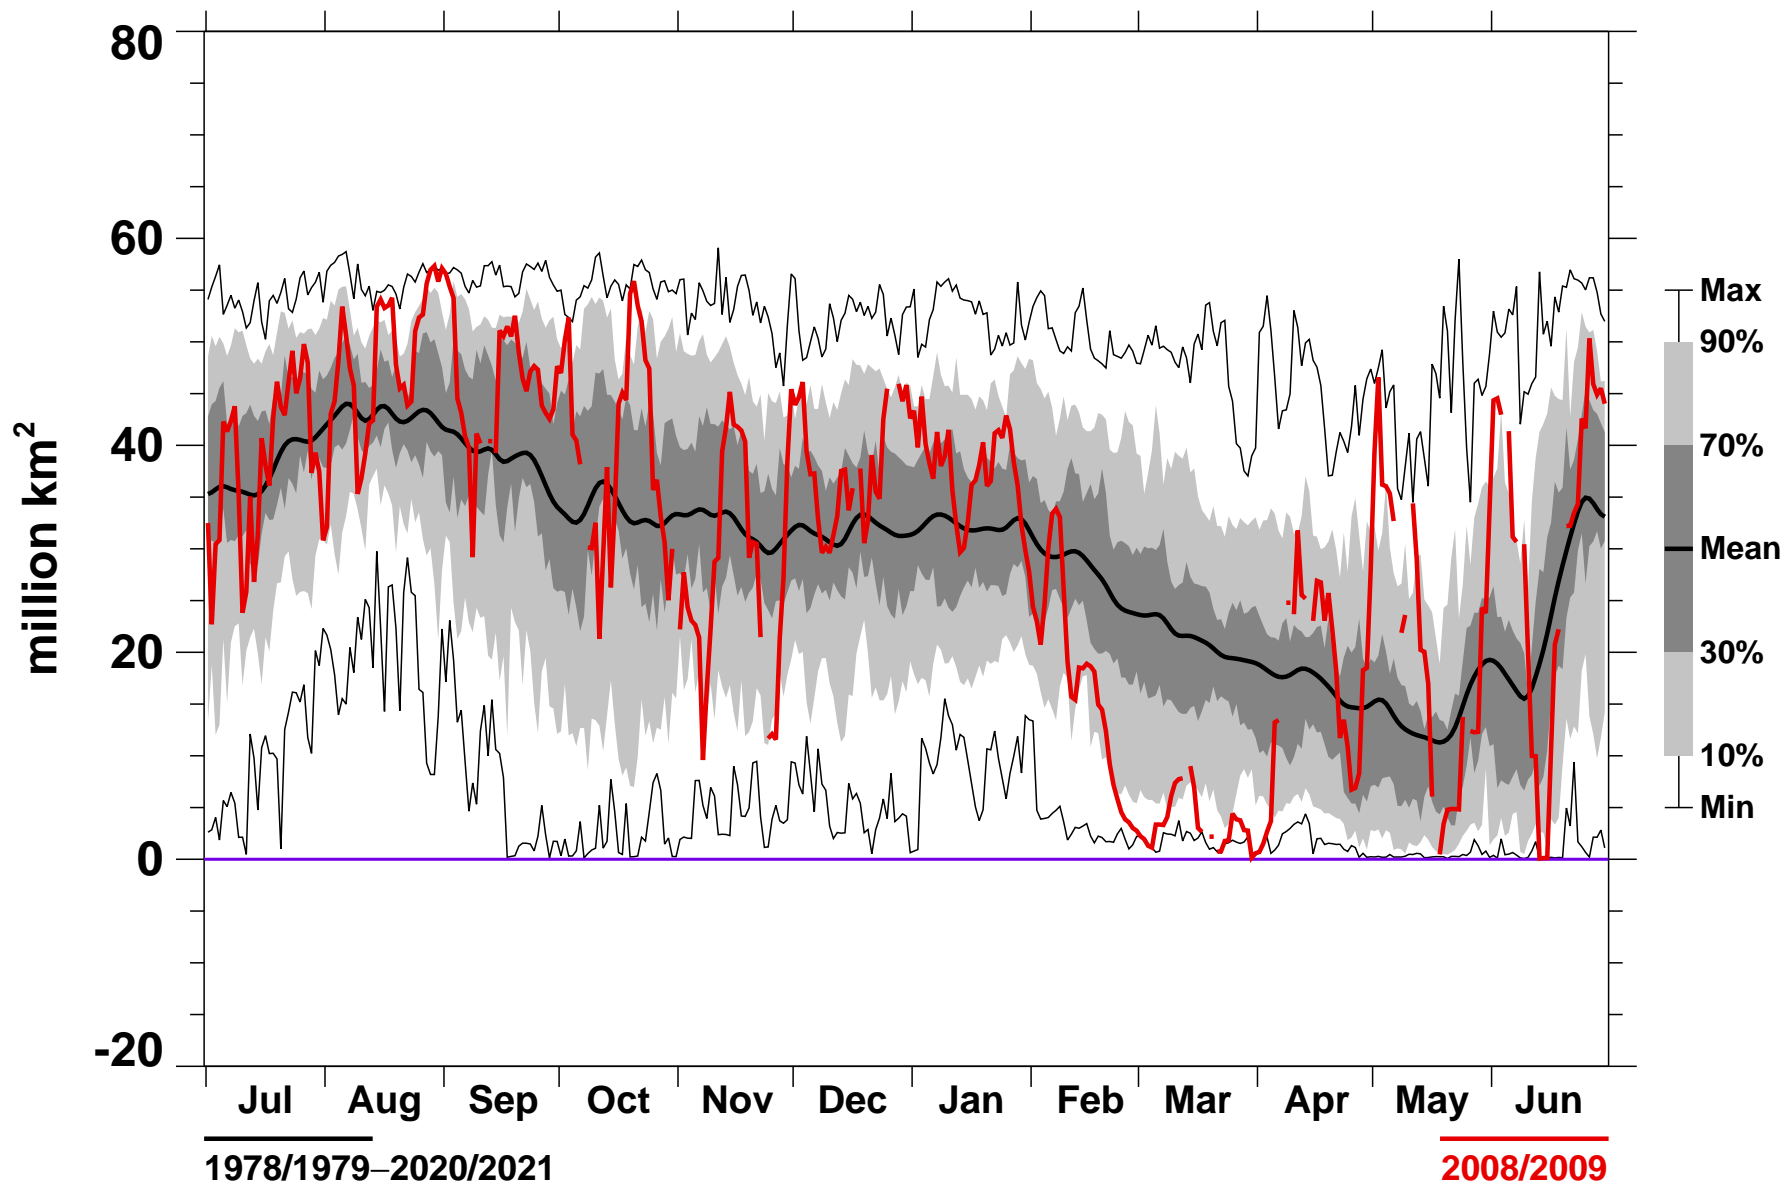

NH Vortex Area 360 K MERRA2

1978/1979–2020/2021

2008/2009