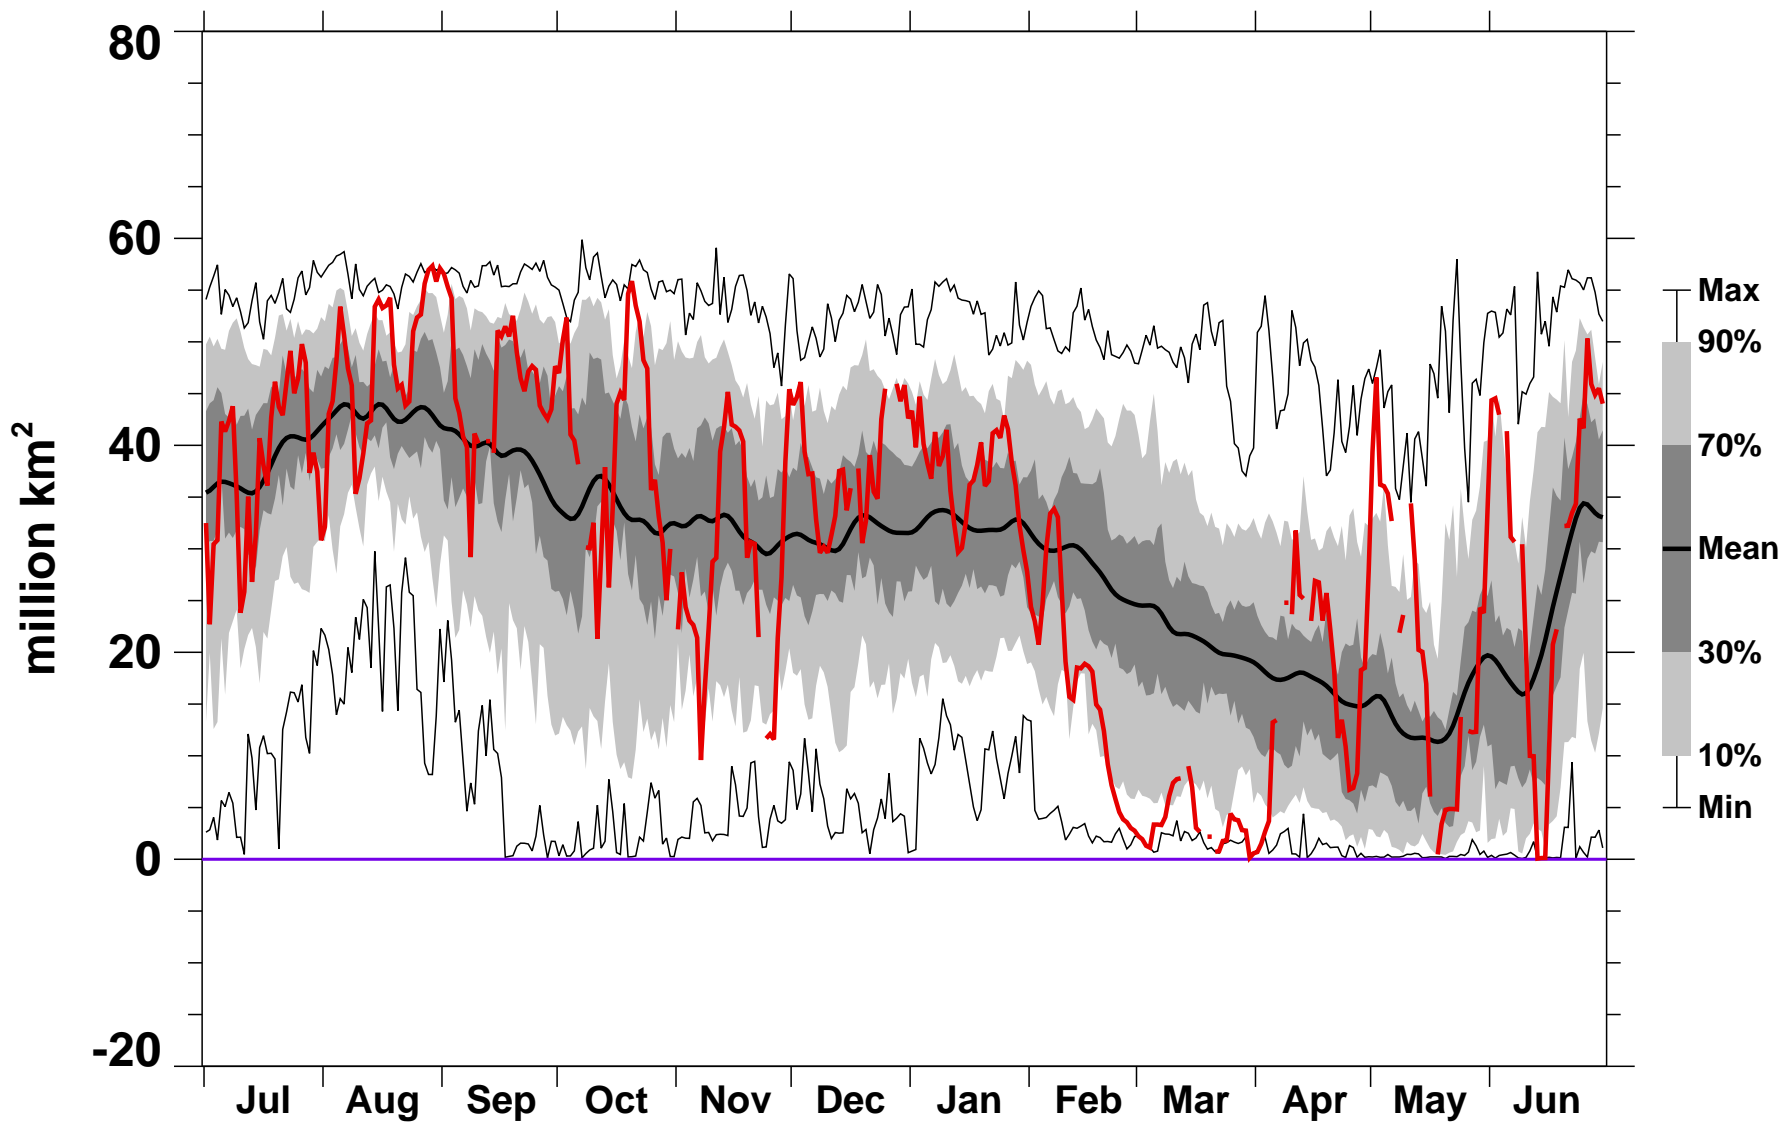

NH Vortex Area 360 K MERRA2

1978/1979–2023/2024

2008/2009

P. Newman (NASA), L. Lait (SSAI), S. Pawson (NASA)

2024-07-05T06:37:03Z