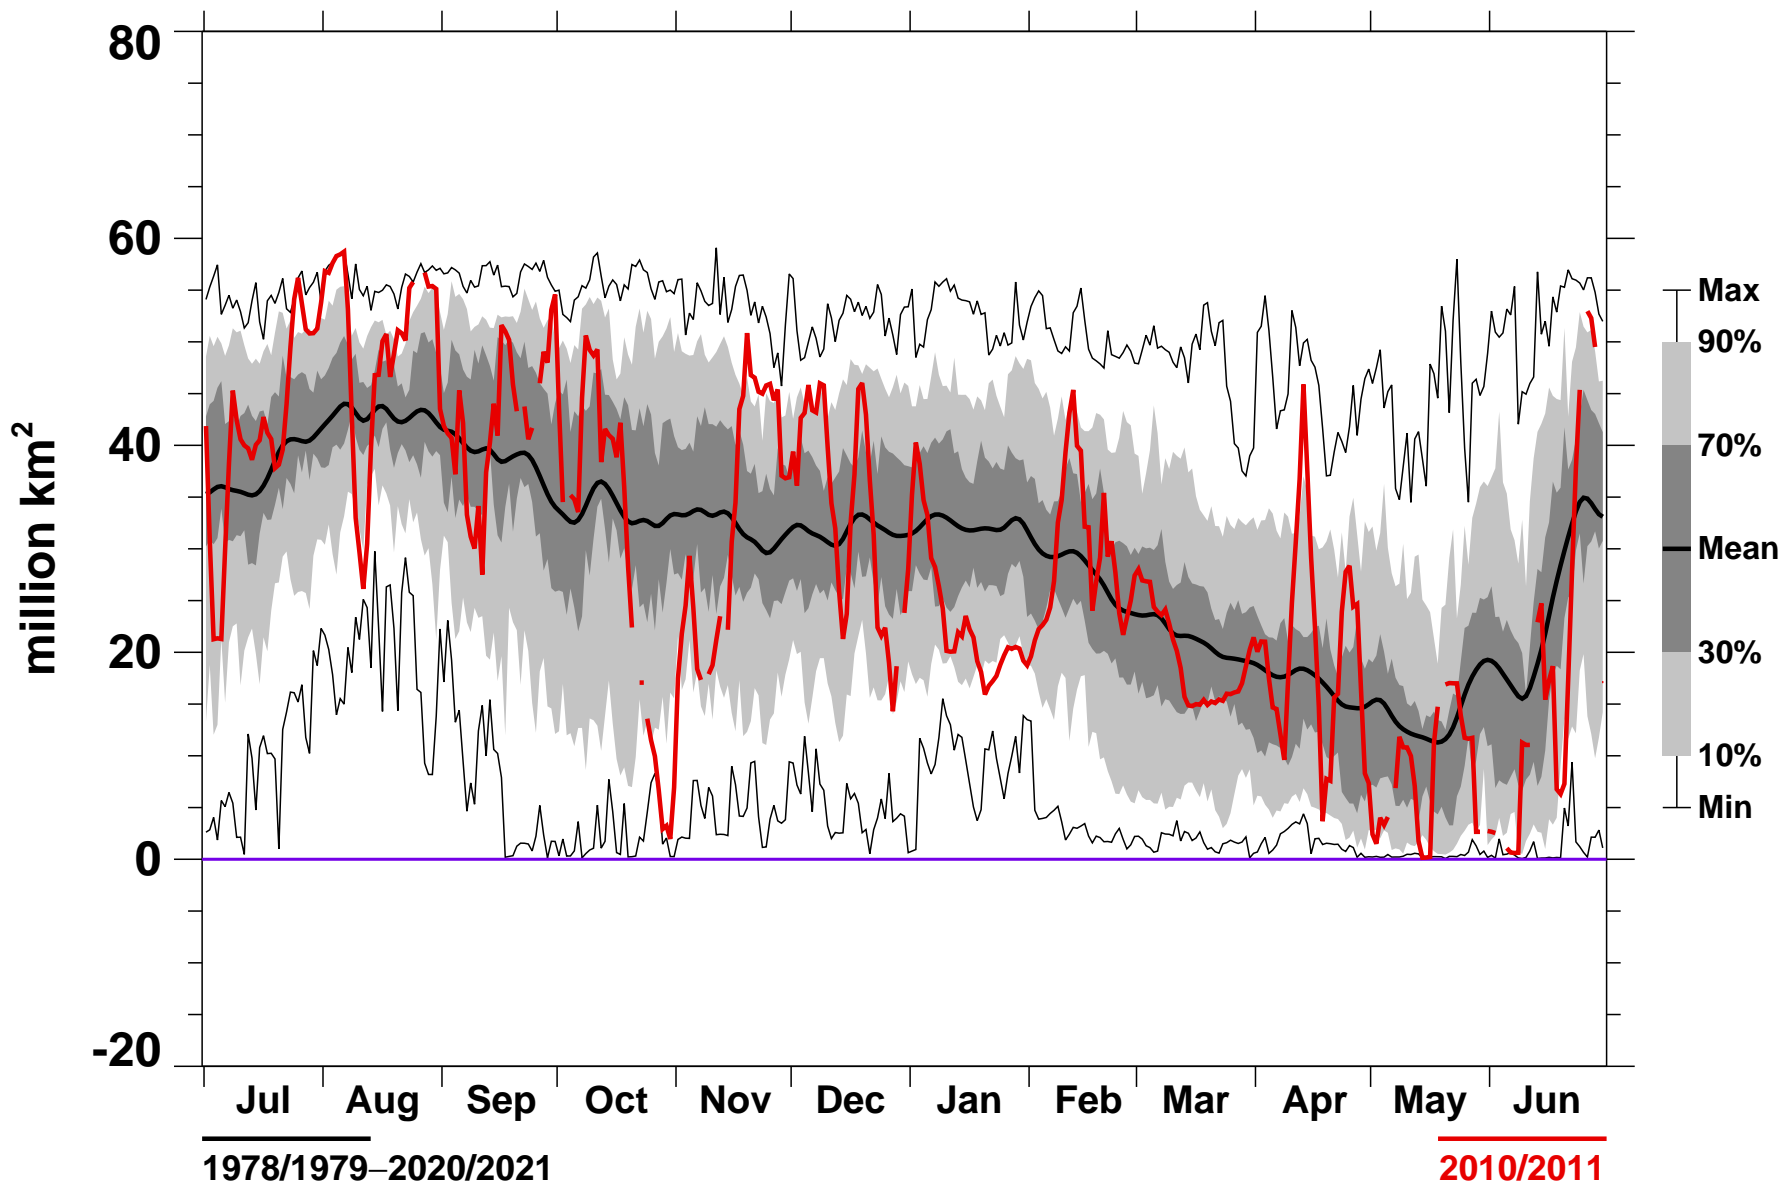

# NH Vortex Area 360 K MERRA2

1978/1979–2020/2021

2010/2021