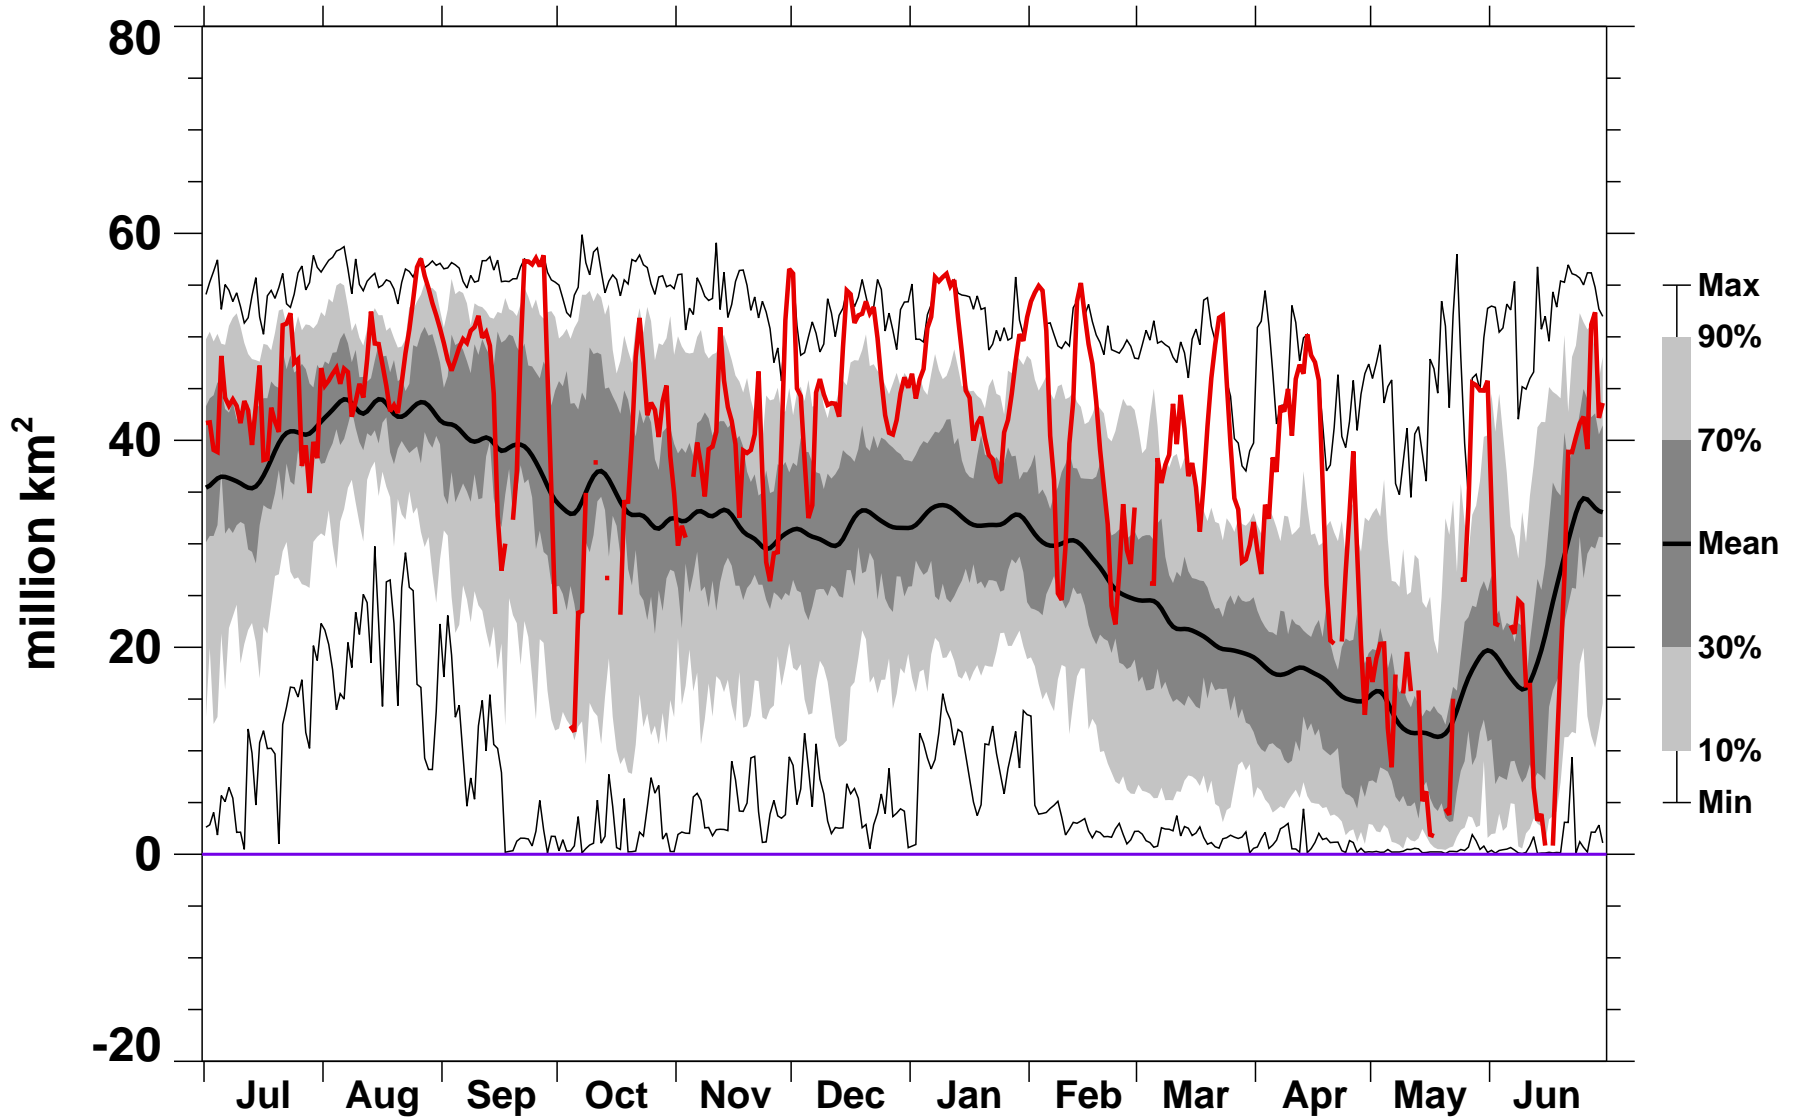

NH Vortex Area 360 K MERRA2

1978/1979–2023/2024

2011/2012

P. Newman (NASA), L. Lait (SSAI), S. Pawson (NASA)

2024-07-05T06:32:43Z