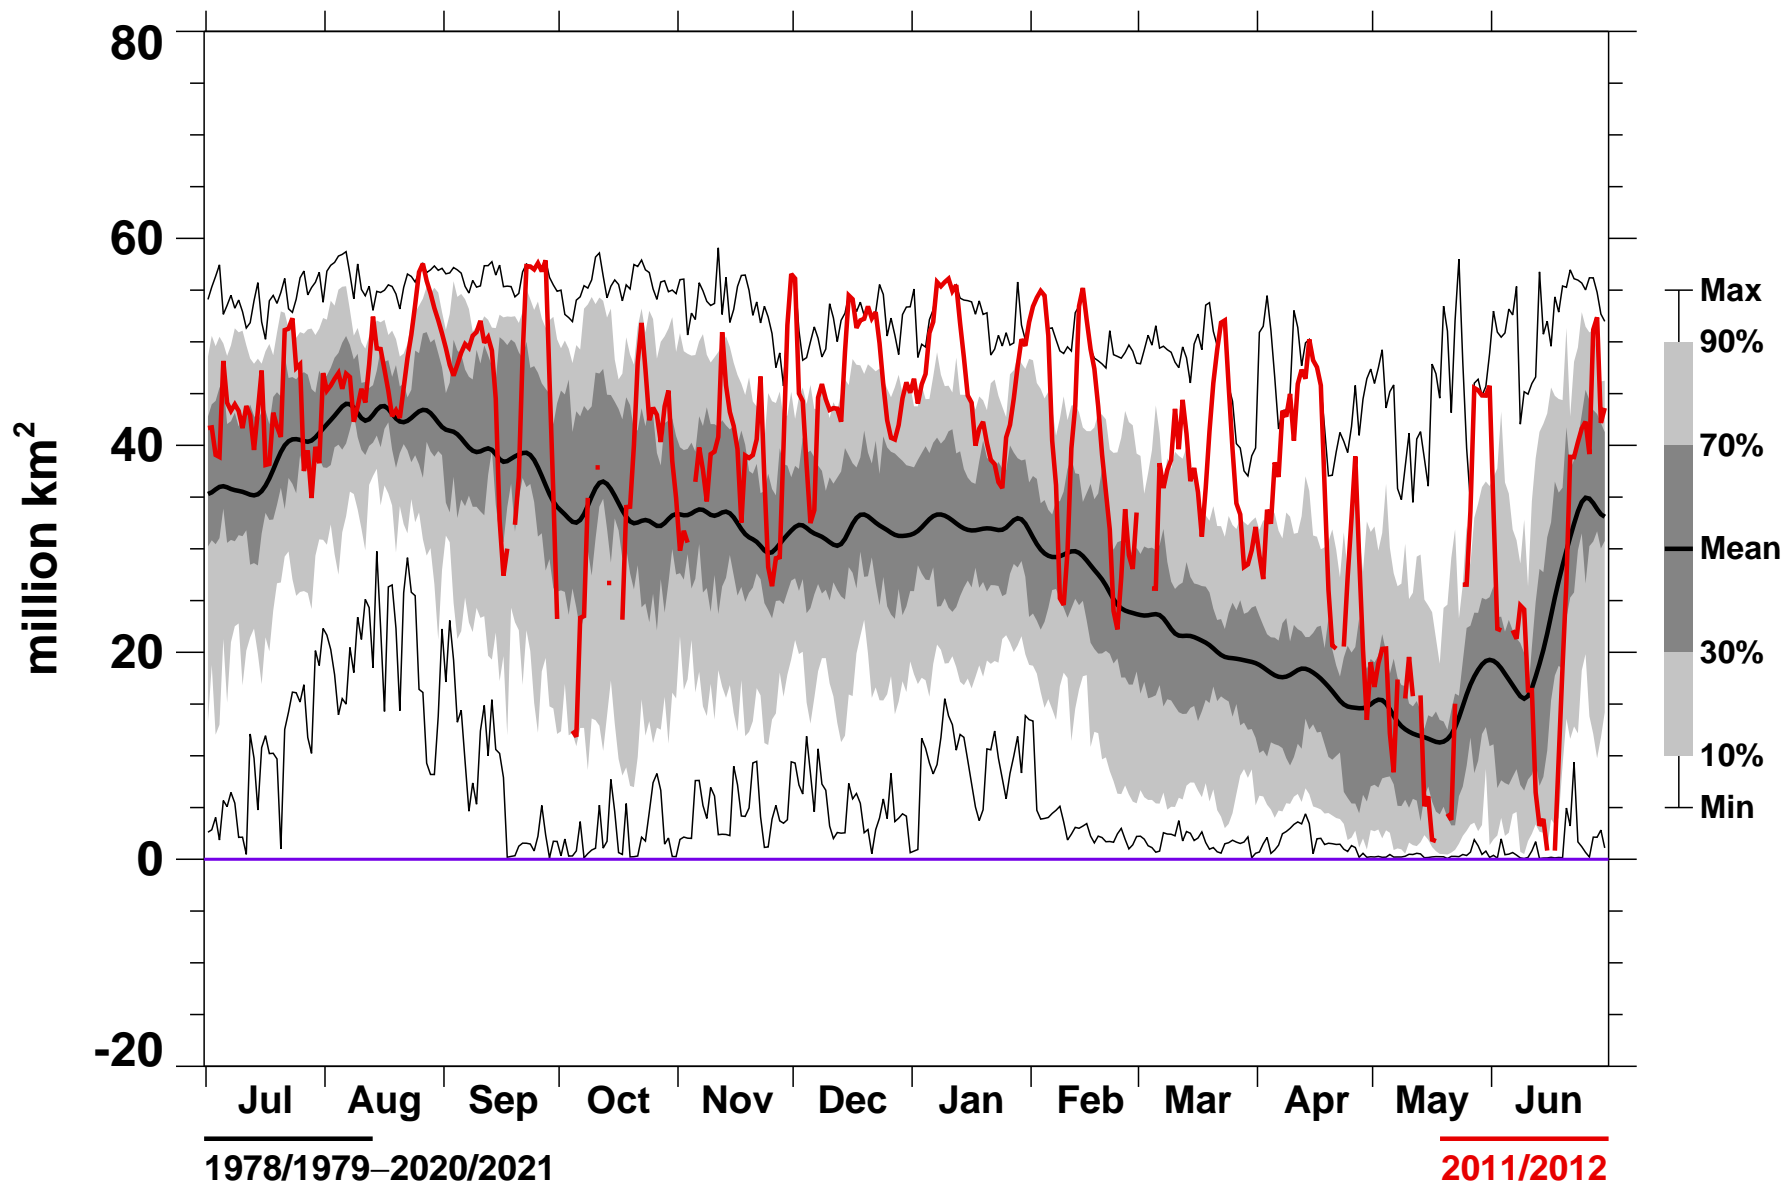

NH Vortex Area 360 K MERRA2

1978/1979–2020/2021

2011/2012