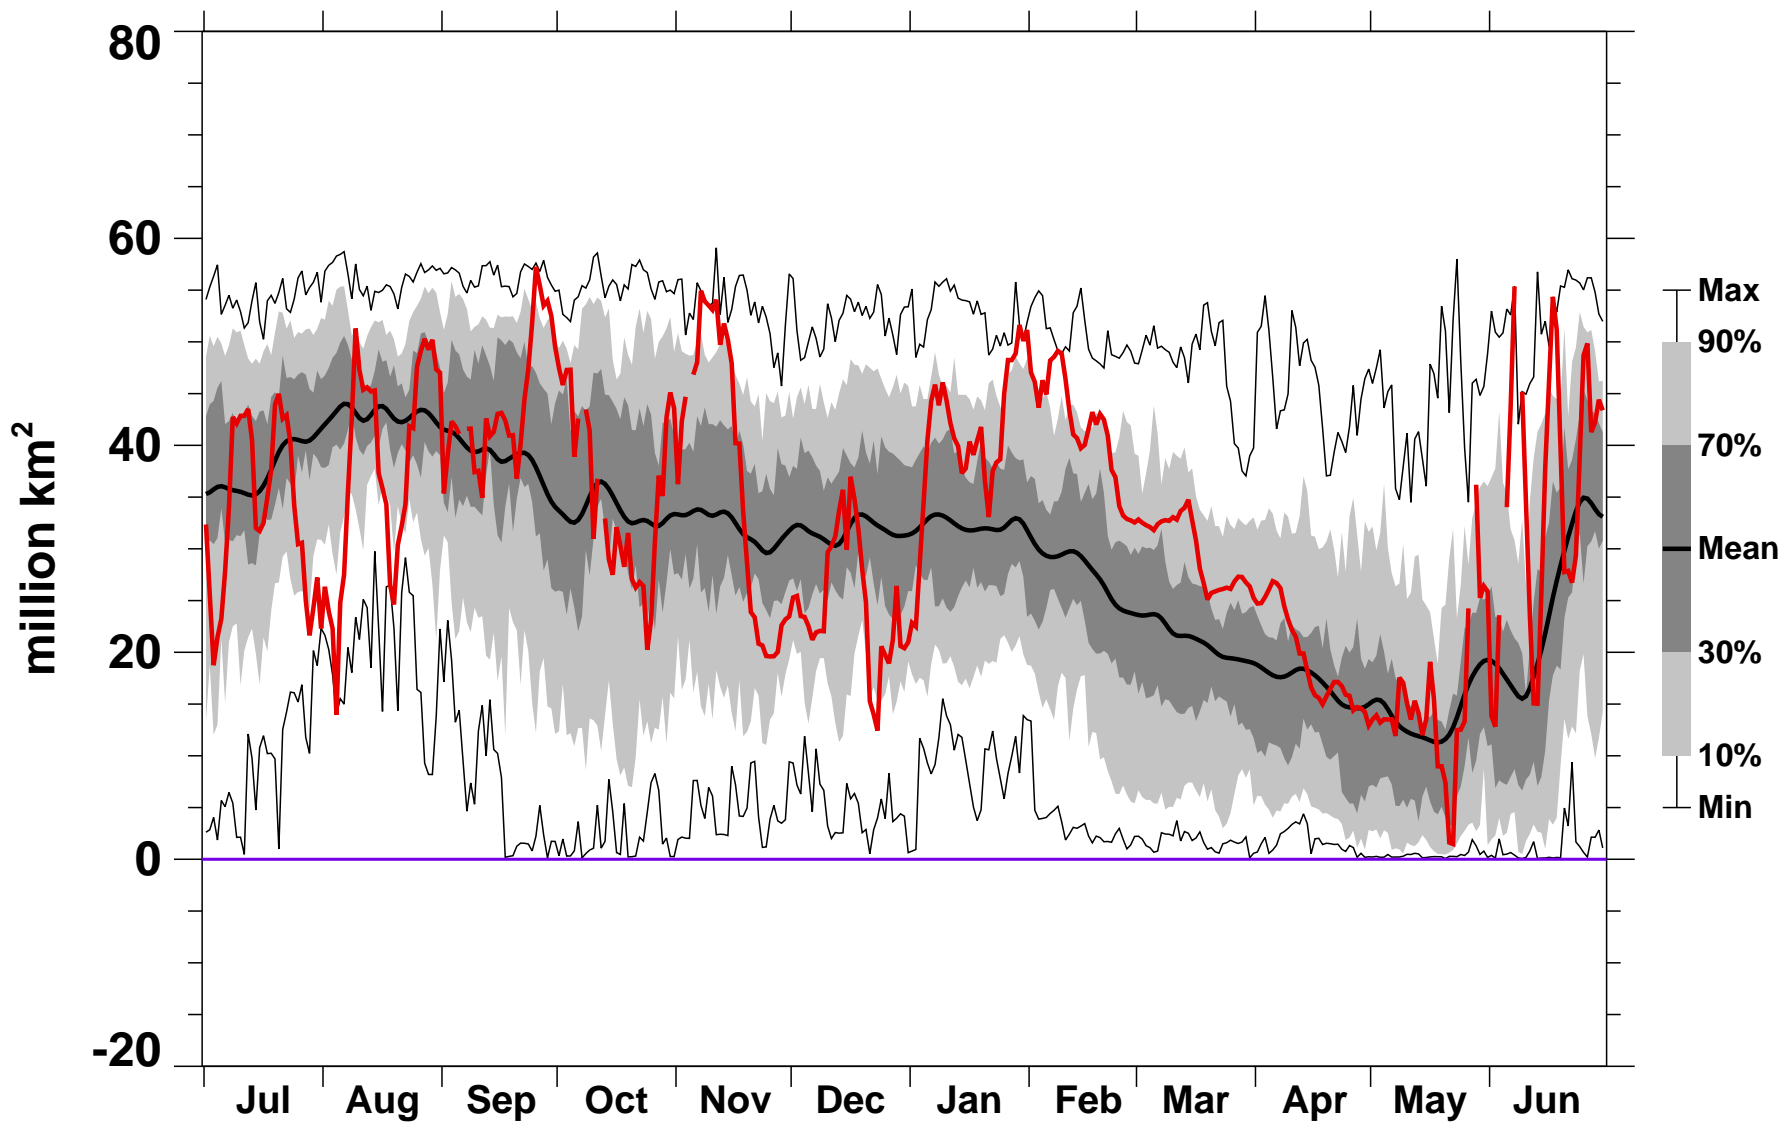

NH Vortex Area 360 K MERRA2

1978/1979–2020/2021

2013/2021