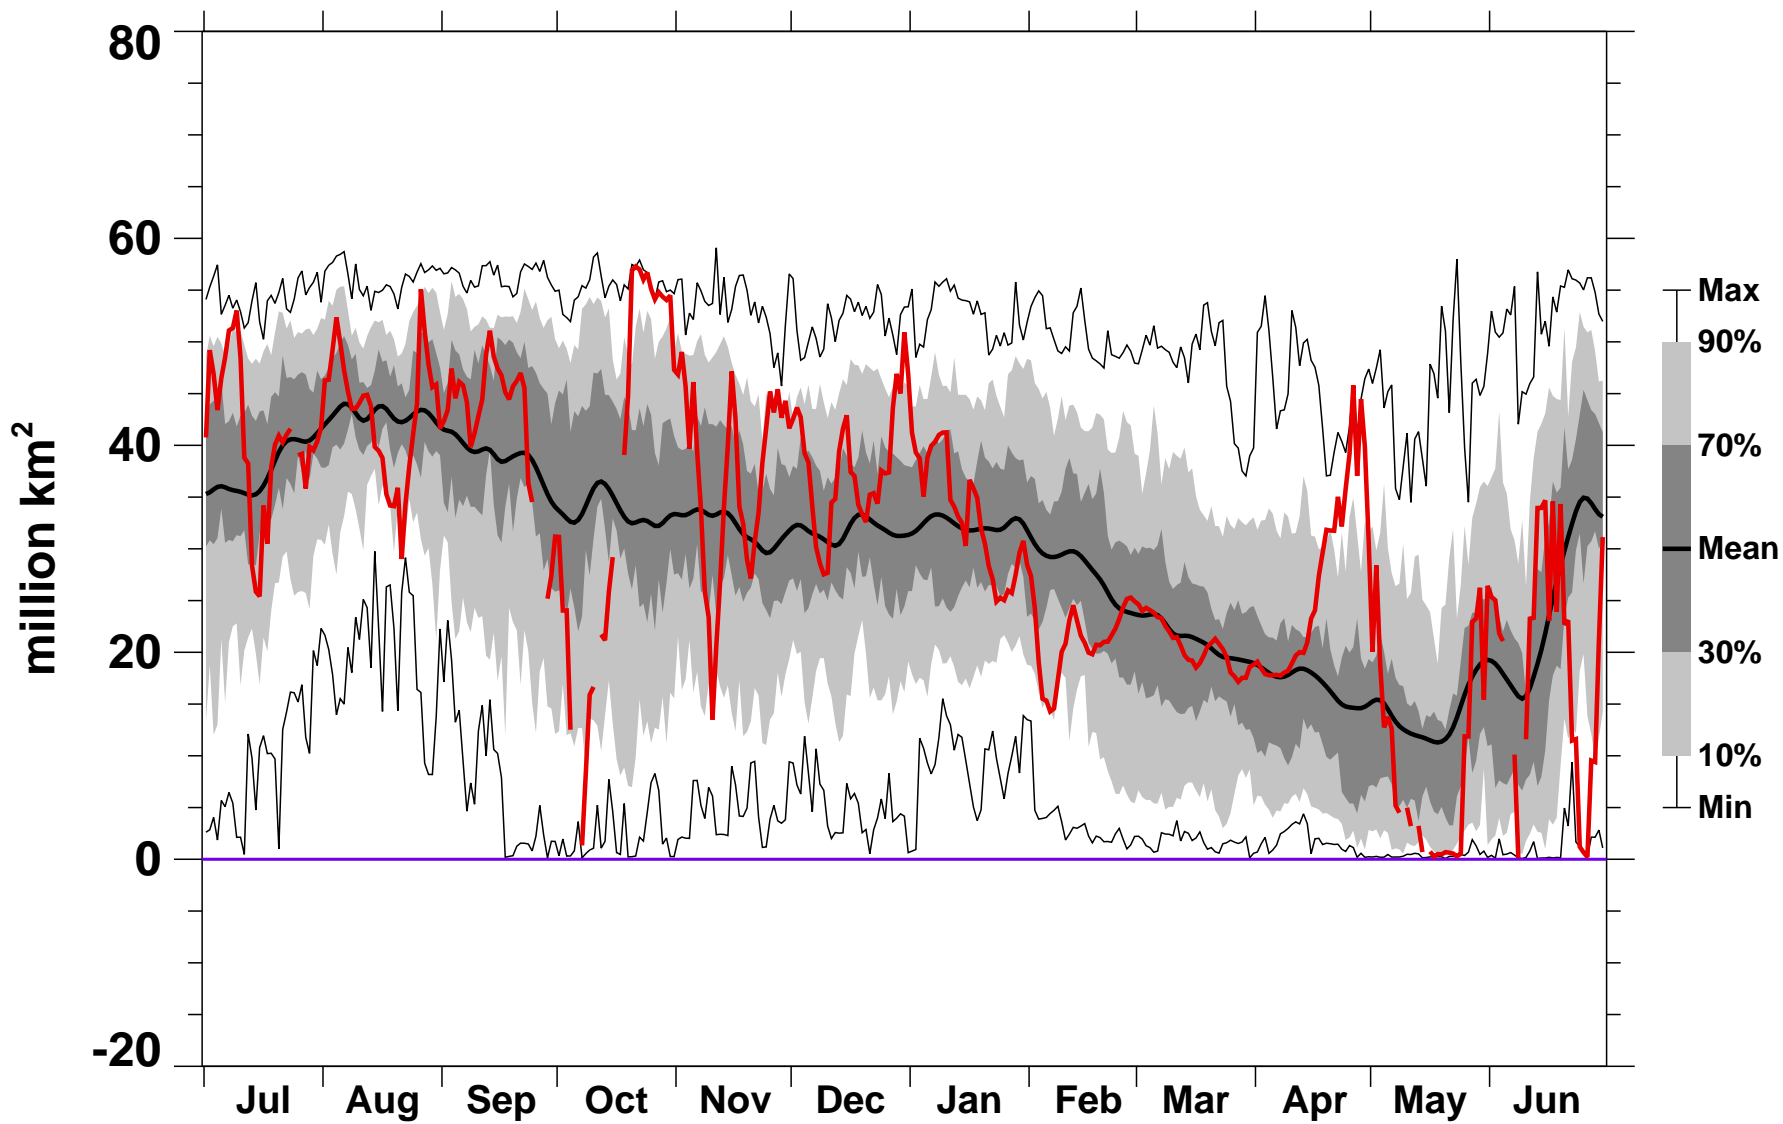

NH Vortex Area 360 K MERRA2

1978/1979–2020/2021

2014/2021