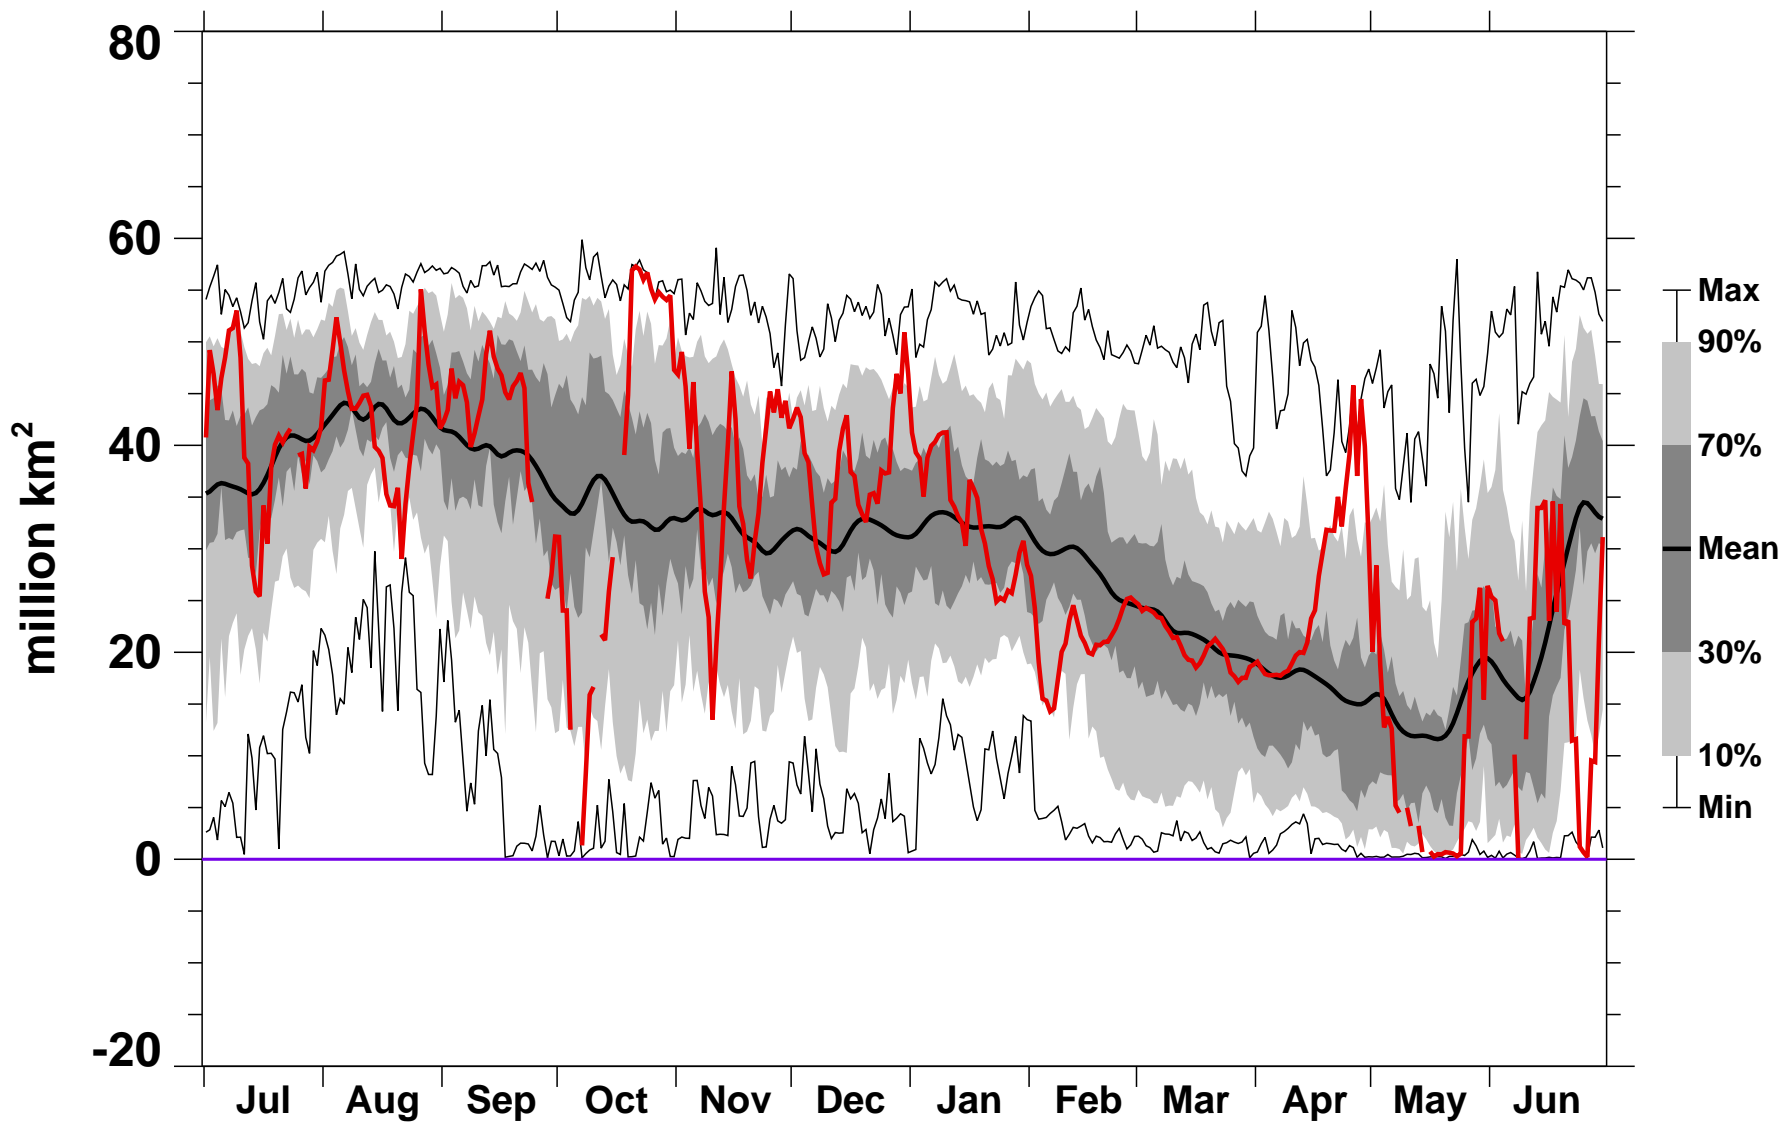

# NH Vortex Area 360 K MERRA2

1978/1979–2022/2023

2014/2015